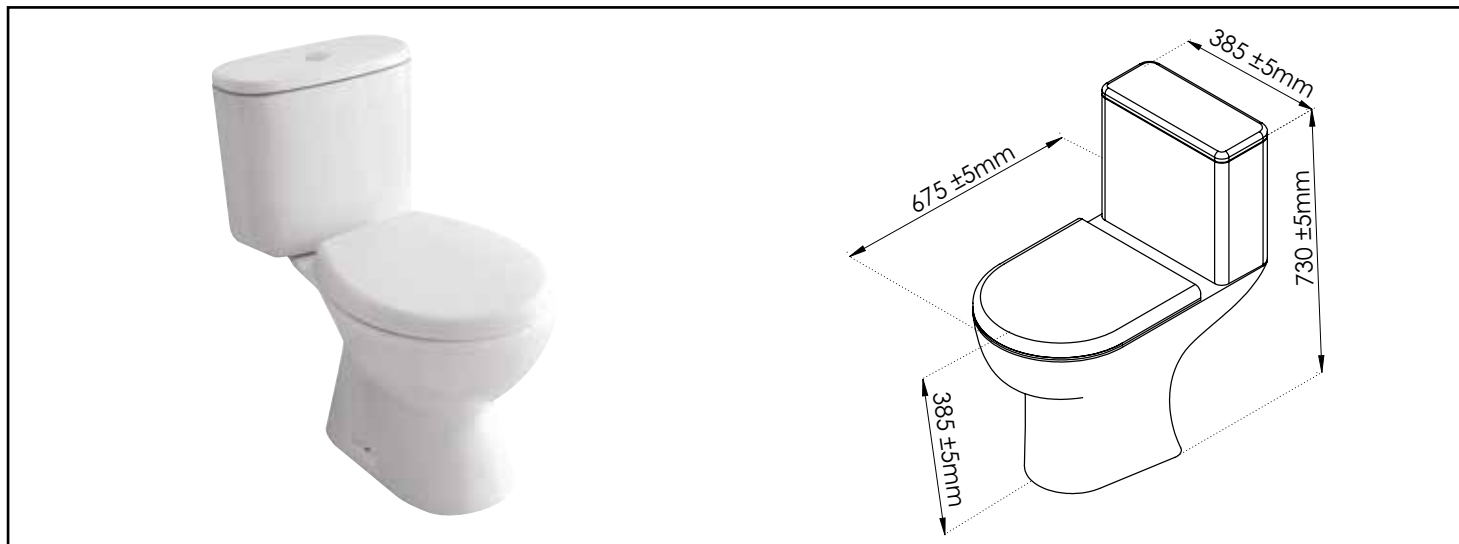

PACK WC TANAQ AVEC BRIDE SORTIE VERTICALE -H72,5XL36X66,5CM -CÉRAMIQUE BLANCHE

PACK COMPLET COMPOSÉ DE CUVETTE EN CÉRAMIQUE BLANCHE AVEC BRIDE (PLUS HYGIÉNIQUE)

ABATTANT EN PLASTIQUE THERMODUR BLANC À FREIN DE CHUTE POUR UNE FERMETURE RALENTIE

MÉCANISME À DOUBLE POUSSOIR AFFLEURANT DOUBLE CHASSE DE 3 OU 6 LITRES : ÉCONOMIE D'EAU

ROBINET FLOTTEUR SILENCIEUX

LIVRÉ AVEC SYSTÈME FIXATION AU SOL + VISSERIE

DESCRIPTION

Le pack WC TANAQ SV équipera parfaitement le coin toilettes. Il se compose d'une cuvette en céramique blanche avec bride, à sortie verticale. L'abattant en plastique thermodur blanc à frein de chute pour une fermeture ralentie. Le mécanisme à double poussoir affleurant propose une chasse de 3 ou 6 litres selon les besoins. Le robinet flotteur est silencieux. Enfin ce pack est livré avec son système fixation au sol.

CARACTÉRISTIQUES

Dimensions : H72,5xI36x66,5cm
Cuvette avec bride
Sortie Verticale
Céramique blanche émaillée
Abattant en plastique thermodur avec frein de chute
Réservoir avec un mécanisme de chasse silencieux 3/6 Litres
Visserie de fixation au sol fournie
Pipe de raccordement et robinet d'arrêt non fournis

APPLICATIONS

Pack WC complet comprenant la cuvette, le réservoir avec le mécanisme de chasse complet réglé pour les volumes de chasse 3/6 litres.

CONDITIONS D'UTILISATION

Pression maxi d'utilisation : 4 bar