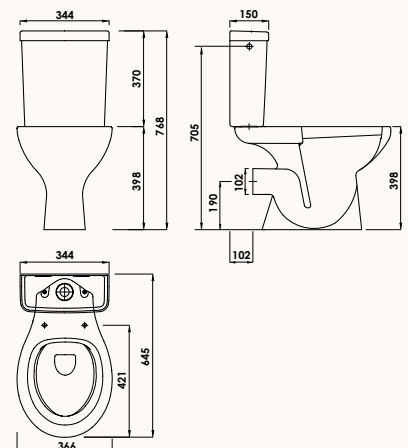

PACK WC SERTI A BRIDE NF

Réf.

Gencod

SACHWCSERTISHV1

3663338071639

Le pack WC SERTI à bride NF. L'assurance d'un produit complet de qualité prêt à poser.

1. 1 cuvette en céramique blanche NF avec bride à sortie horizontale.
   - 1 réservoir en céramique blanche NF à alimentation latérale réversible droite ou gauche.
   - 1 abattant en en polypropylène certifiée NF.
   - 1 mécanisme à double poussoir affleurant NF avec débit de chasse de 3 ou 6 litres pour de réelles économies d'eau
   - 1 robinet flotteur silencieux, avec raccord en plastique.
   - 1 système fixation au sol et visserie au sol inclus
2. La pipe de raccordement et robinet d'arrêt sont non fournis.

Dimensions : H75,5xI36,7x62cm

Hauteur cuvette : 38,5cm

Cuvette avec bride NF

Sortie Horizontale

Céramique blanche émaillée

Abattant NF en ABS

Mécanisme de chasse NF 3/6L

Robinet flotteur silencieux NF avec raccord plastique

Alimentation latérale réversible

Visserie de fixation au sol incluse

Pipe de raccordement et robinet d'arrêt non fournis

Blanc