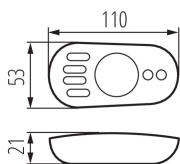

## 22145 REMOTE CCT

Contrôleur pour bandeaux LED

5905339221452

### DONNÉES GÉNÉRALES:

**Couleur:** blanc  
**contrôleur:** RF 2,4GHz  
**Longueur [mm]:** 110  
**Largeur [mm]:** 53  
**Hauteur [mm]:** 21

### CARACTÉRISTIQUES TECHNIQUES:

**Tension nominale [V]:** 2 x 1,5 DC  
**Classe électrique:** III  
**Matériau:** matériau plastique  
**Batteries émetteur:** 2 x AAA  
**Degré IP:** 20  
**Portée [m]:** max 30

### DONNÉES LOGISTIQUES:

**Unité de mesure:** unité  
**Unité par emballage:** 200  
**Unité par carton:** 1  
**Conditionnement :** 200  
**Poids unitaire net [g]:** 44  
**Poids [g]:** 69.25  
**Longueu carton emballage [cm]:** 6  
**Largeur emballage unitaire [cm]:** 3  
**Hauteur emballage unitaire [cm]:** 11  
**Poids carton [kg]:** 13.85  
**Largeur carton [cm]:** 30  
**Hauteur carton [cm]:** 25.5  
**Longueur carton [cm]:** 60  
**Volume carton [m<sup>3</sup>]:** 0.0459