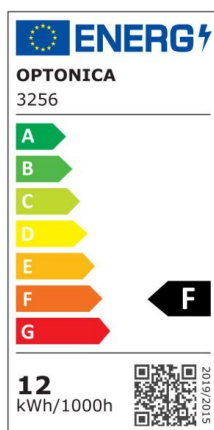

LED COB Downlight Adjustable Square

Puissance

12W

Couleur lumière

Warm
White
(WW)

CE

RoHS

Spécifications techniques

Numéro de catalogue	3256
Angle de faisceau	45°
Couleur du corps	White
Marque	Optonica
Code couleur	827

Désignation de la couleur	Warm White (WW)
Couleur de la coquille	White
Température de couleur corrélée	2700K
Dimmable	No
Code EAN	3800156632561
Consommation d'énergie	12 kWh/1000h
Étiquette d'efficacité énergétique	F
Flux	960lm
Flux per Watt	80lm/W
Input voltage	AC200-265V
Instant On	0.1s
IP	20
Articles par boîte	50
Articles par pack	1
Type LED	COB
Durée de vie	30 000 Hours
Maintien du flux lumineux en fin de vie	70%
Matérielle	Aluminium + Glass
Sans mercure	Yes
Cycles marche / arrêt	100 000x
Fréquence de fonctionnement	50-60Hz
Puissance	12W
Facteur de puissance	0.5
Code produit	CB12-A1
Ra ≥	80
Taille du colis	145x125x70 mm
Taille du produit	115x115x42 mm
Température	-20°C / +50°C
garantie	2 Years