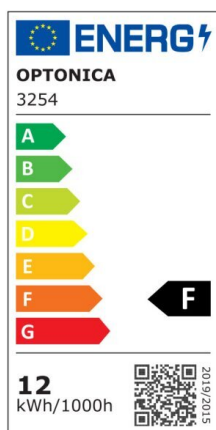

LED COB Downlight Adjustable Square

Puissance

12W

Couleur lumière

Warm
White
(WW)

CE

RoHS

Spécifications techniques

Numéro de catalogue	3256
Angle de faisceau	45°
Couleur du corps	White
Marque	Optonica
Code couleur	827

Désignation de la couleur	Warm White (WW)
Couleur de la coquille	White
Température de couleur corrélée	2700K
Dimmable	No
Code EAN	3800156632561
Consommation d'énergie	12 kWh/1000h
Étiquette d'efficacité énergétique	F
Flux	960lm
Flux per Watt	80lm/W
Input voltage	AC200-265V
Instant On	0.1s
IP	20
Articles par boîte	50
Articles par pack	1
Type LED	COB
Durée de vie	30 000 Hours
Maintien du flux lumineux en fin de vie	70%
Matérielle	Aluminium + Glass
Sans mercure	Yes
Cycles marche / arrêt	100 000x
Fréquence de fonctionnement	50-60Hz
Puissance	12W
Facteur de puissance	0.5
Code produit	CB12-A1
Ra ≥	80
Taille du colis	145x125x70 mm
Taille du produit	115x115x42 mm
Température	-20°C / +50°C
garantie	2 Years