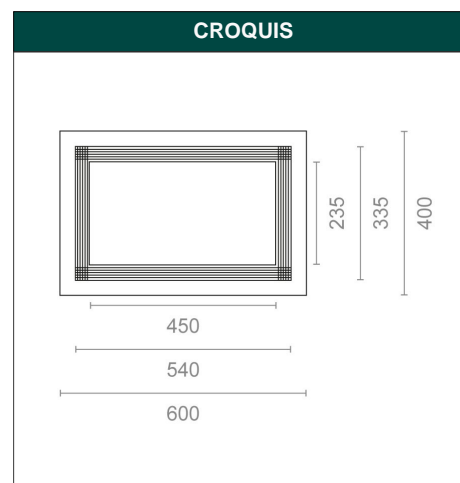

DESCRIPCIÓN MARCO MICROONDAS MCR01 600x400mm BL

REFERENCIA 94505

EAN 8431488945057

FAMILIA COMPLEMENTOS COCINA

DIMENSIONES	(mm)
LARGO:	400,00
ANCHO:	600,00
ALTO:	30,00

PESO	(kg)
PESO UNIT. NETO:	1,05000
PESO UNIT. BRUTO:	1,11500

DESCRIPCIÓN COMERCIAL

MARCO MICROONDAS EN ABS DE 600X400 MM. RECTANGULO INTERIOR DE 445X235 MM Y DE 540X335 MM SI SE CORTAN TODAS LAS LAMAS. ES AUTOCORTABLE. ACABADO BLANCO.

CARACTERÍSTICAS TÉCNICAS			
ACABADO:	BLANCO	FAMILIA:	COMPLEMENTOS COCINA
MATERIAL:	ABS	EAN UNIDAD:	8431488945057
UNIDAD FACTURACION:	UNIDAD	EAN EMBALAJE:	18431488945054
PRESENTACION:	EAN13	PESO NETO:	1,05 Kg
PAGINA CATALOGO:	343	PESO BRUTO:	0 Kg
ATRIBUTO 1:	AUTOCORTABLE	MEDIDA:	400 x 600 x 30 mm
MARCA:	MICEL		

EMBALAJES HABITUALES				
CANTIDAD EMBALAJE	EAN	LARGO (mm)	ANCHO (mm)	ALTO (mm)
12,00	18431488945054	525,00	275,00	405,00
1,00	8431488945057	700,00	320,00	0,50

PRODUCTOS RELACIONADOS

MICEL-VEGA S.L. podrá realizar cambios en las especificaciones de sus productos sin previo aviso. Todas las imágenes, planos e información técnica pertenecen a MICEL-VEGA S.L. y están sujetas a derechos y regulación de copyright. Cualquier uso no autorizado expresamente será perseguido por vía legal.