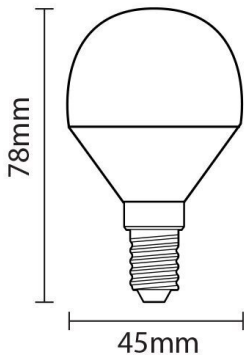

## AMPOULE LED E14 G45 3.5W 300LM 220-240V

Puissance

3.5 W

Couleur lumière

Warm  
White

CE

RoHS

# Spécifications techniques

Numéro de catalogue	1409
Angle de faisceau	240°
Marque	Optonica
Code produit	SP4-A5
Candela	34 cd
Désignation de la couleur	Warm White
Température de couleur corrélée	2700K
Dimmable	No
Code EAN	3800156614093
Consommation d'énergie	3.5 kWh/1000h
Étiquette d'efficacité énergétique	F
Flux	300 lm
Flux per Watt	86 lm/W
Input voltage	AC175-265V
Instant On	0.1 s
IP	20
Articles par boîte	100
Articles par pack	1
Durée de vie	25 000 Hours
Maintien du flux lumineux en fin de vie	70%
Matérielle	Plastic+Aluminium
Cycles marche / arrêt	25 000x
Fréquence de fonctionnement	50-60 Hz
Puissance	3.5 W
Facteur de puissance	0.5 W

LED d'alimentation	3.5 W
Ra ≥	80
Taille de la boîte	485x250x195 mm
Taille du colis	90x45x45 mm
Taille du produit	45x78 mm
Prise	E14
Température	-20°C/ +40°C
Poids du produit	40 gr.
garantie	2 Years