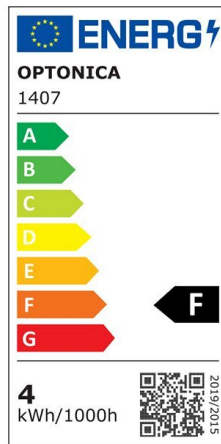

## AMPOULE LED E14 G45 3.5W 300LM 220-240V

Puissance

3.5 W

Couleur lumière

Warm  
White

CE

RoHS

# Spécifications techniques

Numéro de catalogue	1409
Angle de faisceau	240°
Marque	Optonica
Code produit	SP4-A5
Candela	34 cd
Désignation de la couleur	Warm White
Température de couleur corrélée	2700K
Dimmable	No
Code EAN	3800156614093
Consommation d'énergie	3.5 kWh/1000h
Étiquette d'efficacité énergétique	F
Flux	300 lm
Flux per Watt	86 lm/W
Input voltage	AC175-265V
Instant On	0.1 s
IP	20
Articles par boîte	100
Articles par pack	1
Durée de vie	25 000 Hours
Maintien du flux lumineux en fin de vie	70%
Matérielle	Plastic+Aluminium
Cycles marche / arrêt	25 000x
Fréquence de fonctionnement	50-60 Hz
Puissance	3.5 W
Facteur de puissance	0.5 W

LED d'alimentation	3.5 W
Ra ≥	80
Taille de la boîte	485x250x195 mm
Taille du colis	90x45x45 mm
Taille du produit	45x78 mm
Prise	E14
Température	-20°C/ +40°C
Poids du produit	40 gr.
garantie	2 Years