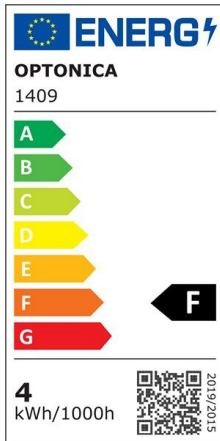

## AMPOULE LED E14 G45 3.5W 300LM 220-240V

Puissance

3.5 W

Couleur lumière

Warm  
White

CE

RoHS

# Spécifications techniques

Numéro de catalogue	1409
Angle de faisceau	240°
Marque	Optonica
Code produit	SP4-A5
Candela	34 cd
Désignation de la couleur	Warm White
Température de couleur corrélée	2700K
Dimmable	No
Code EAN	3800156614093
Consommation d'énergie	3.5 kWh/1000h
Étiquette d'efficacité énergétique	F
Flux	300 lm
Flux per Watt	86 lm/W
Input voltage	AC175-265V
Instant On	0.1 s
IP	20
Articles par boîte	100
Articles par pack	1
Durée de vie	25 000 Hours
Maintien du flux lumineux en fin de vie	70%
Matérielle	Plastic+Aluminium
Cycles marche / arrêt	25 000x
Fréquence de fonctionnement	50-60 Hz
Puissance	3.5 W
Facteur de puissance	0.5 W

LED d'alimentation	3.5 W
Ra ≥	80
Taille de la boîte	485x250x195 mm
Taille du colis	90x45x45 mm
Taille du produit	45x78 mm
Prise	E14
Température	-20°C/ +40°C
Poids du produit	40 gr.
garantie	2 Years