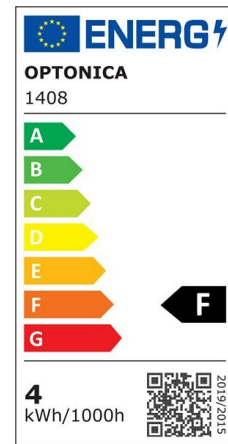

## AMPOULE LED E14 G45 3.5W 300LM 220-240V

Puissance

3.5 W

Couleur lumière

Warm  
White

CE

RoHS

# Spécifications techniques

Numéro de catalogue	1409
Angle de faisceau	240°
Marque	Optonica
Code produit	SP4-A5
Candela	34 cd
Désignation de la couleur	Warm White
Température de couleur corrélée	2700K
Dimmable	No
Code EAN	3800156614093
Consommation d'énergie	3.5 kWh/1000h
Étiquette d'efficacité énergétique	F
Flux	300 lm
Flux per Watt	86 lm/W
Input voltage	AC175-265V
Instant On	0.1 s
IP	20
Articles par boîte	100
Articles par pack	1
Durée de vie	25 000 Hours
Maintien du flux lumineux en fin de vie	70%
Matérielle	Plastic+Aluminium
Cycles marche / arrêt	25 000x
Fréquence de fonctionnement	50-60 Hz
Puissance	3.5 W
Facteur de puissance	0.5 W

LED d'alimentation	3.5 W
Ra ≥	80
Taille de la boîte	485x250x195 mm
Taille du colis	90x45x45 mm
Taille du produit	45x78 mm
Prise	E14
Température	-20°C/ +40°C
Poids du produit	40 gr.
garantie	2 Years