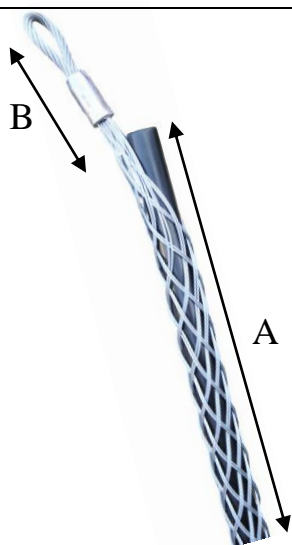

MILNOV

Fabricant d'équipements pour le tirage et le déroulage de câbles

FICHE TECHNIQUE TIRE-CÂBLES STANDARDS MANCHONNES

SIMPLE BOUCLE DEPORTEE

SIMPLE BOUCLE

DOUBLE BOUCLES

RÉF. MILNOV	TYPE	PLAGE DE DIAMÈTRE (mm)	DIMENSIONS A x B (sur Ø moyen) (mm)	RUPTURE (kg)	MATIERE
SB8SDG	Simple boucle	08-15	550 x 130	1 000	Acier Galva
SB15SDG	Simple boucle	15-25	625 x 135	2 000	Acier Galva
SB25SDG	Simple boucle	25-45	720 x 140	3 000	Acier Galva
SB45SDG	Simple boucle	45-60	780 x 140	3 500	Acier Galva
SB60SDG	Simple boucle	60-80	865 x 150	5 000	Acier Galva
SB80SDG	Simple boucle	80-100	1075 x 200	5 000	Acier Galva
SBD8SDG	Simple boucle déportée	08-15	550 x 130	1 000	Acier Galva
SBD15SDG	Simple boucle déportée	15-25	625 x 135	2 000	Acier Galva
SBD25SDG	Simple boucle déportée	25-45	720 x 140	3 000	Acier Galva
SBD45SDG	Simple boucle déportée	45-60	780 x 140	3 500	Acier Galva
SBD60SDG	Simple boucle déportée	60-80	865 x 150	5 000	Acier Galva
SBD80SDG	Simple boucle déportée	80-100	1075 x 200	5 000	Acier Galva
DB8SDG	Double boucles	08-15	550 x 130	1 000	Acier Galva
DB15SDG	Double boucles	15-25	625 x 135	2 000	Acier Galva
DB25SDG	Double boucles	25-45	720 x 140	3 000	Acier Galva
DB45SDG	Double boucles	45-60	780 x 140	3 500	Acier Galva
DB60SDG	Double boucles	60-80	865 x 150	5 000	Acier Galva
DB80SDG	Double boucles	80-100	1075 x 200	5000	Acier Galva