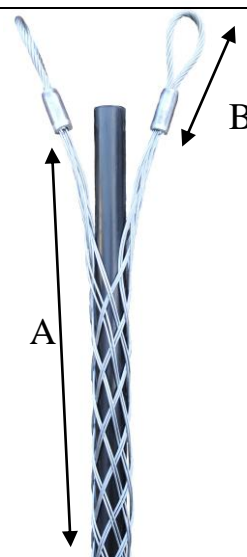

MILNOV

Fabricant d'équipements pour le tirage et le déroulage de câbles

FICHE TECHNIQUE TIRE-CÂBLES STANDARDS MANCHONNES

SIMPLE BOUCLE DEPORTEE

SIMPLE BOUCLE

DOUBLE BOUCLES

RÉF. MILNOV	TYPE	PLAGE DE DIAMÈTRE (mm)	DIMENSIONS A x B (sur Ø moyen) (mm)	RUPTURE (kg)	MATIERE
SB8SDG	Simple boucle	08-15	550 x 130	1 000	Acier Galva
SB15SDG	Simple boucle	15-25	625 x 135	2 000	Acier Galva
SB25SDG	Simple boucle	25-45	720 x 140	3 000	Acier Galva
SB45SDG	Simple boucle	45-60	780 x 140	3 500	Acier Galva
SB60SDG	Simple boucle	60-80	865 x 150	5 000	Acier Galva
SB80SDG	Simple boucle	80-100	1075 x 200	5 000	Acier Galva
SBD8SDG	Simple boucle déportée	08-15	550 x 130	1 000	Acier Galva
SBD15SDG	Simple boucle déportée	15-25	625 x 135	2 000	Acier Galva
SBD25SDG	Simple boucle déportée	25-45	720 x 140	3 000	Acier Galva
SBD45SDG	Simple boucle déportée	45-60	780 x 140	3 500	Acier Galva
SBD60SDG	Simple boucle déportée	60-80	865 x 150	5 000	Acier Galva
SBD80SDG	Simple boucle déportée	80-100	1075 x 200	5 000	Acier Galva
DB8SDG	Double boucles	08-15	550 x 130	1 000	Acier Galva
DB15SDG	Double boucles	15-25	625 x 135	2 000	Acier Galva
DB25SDG	Double boucles	25-45	720 x 140	3 000	Acier Galva
DB45SDG	Double boucles	45-60	780 x 140	3 500	Acier Galva
DB60SDG	Double boucles	60-80	865 x 150	5 000	Acier Galva
DB80SDG	Double boucles	80-100	1075 x 200	5000	Acier Galva