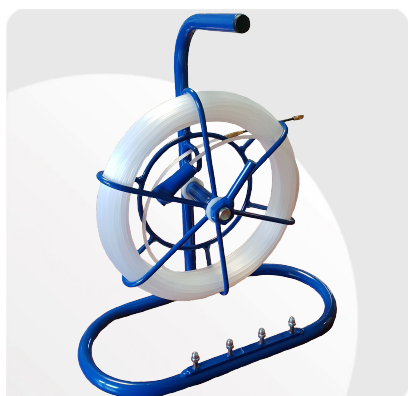

# SONDE NYLON SUR MINI DEVIDOIR

## SONDE NYLON SUR MINI DEVIDOIR Ø 4 mm

Sonde nylon livrée avec 2 embouts filetés M5, 1 tête flexible à œil et 1 œillet M5.  
Tous nos accessoires M5 sont compatibles

Référence	Ø mm	Couleur	Lg.	Poids
<b>SONDNYL45DEV</b>	4	Blanc	5	90
<b>SONDNYL410DEV</b>			10	165
<b>SONDNYL415DEV</b>			15	240
<b>SONDNYL420DEV</b>			20	315
<b>SONDNYL425DEV</b>			25	390
<b>SONDNYL430DEV</b>			30	465

## ACCESSOIRES SONDE NYLON

	Référence	Description
	<b>TETFLSOE</b>	Tête flexible à boule Ø6mm, M5
	<b>TETFLOE5</b>	Tête flexible à œil 4,8x3mm, M5
	<b>TETFLRO</b>	Tête flexible Ø 7mm roue de glissement, M5
	<b>OEIL5</b>	œillet 6,5x3mm, M5