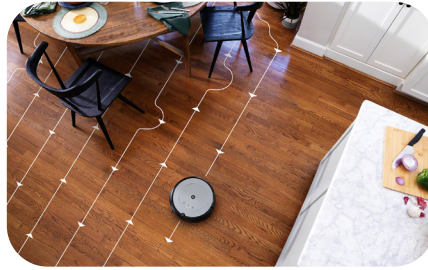

Des sols propres garantis tous les jours

Lancez-vous dans un grand ménage de printemps : l'aspirateur robot Roomba® i1 nettoie de manière logique et pertinente en lignes droites parallèles grâce à ses capteurs de suivi de sol. Quand le niveau de sa batterie est faible, il retourne automatiquement à sa base pour se recharger, puis reprend le nettoyage jusqu'à ce que le travail soit terminé.