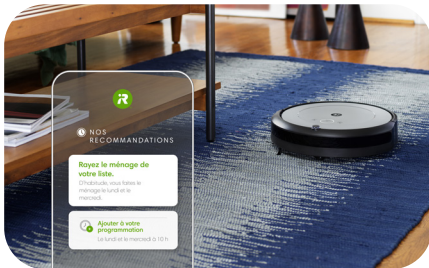

Une programmation hautement intelligente

Lorsque la saison des pollens ou de la mue est de retour, et tout le reste de l'année, l'aspirateur robot Roomba® i1 sait quand il est nécessaire de programmer des nettoyages et fournit des suggestions automatiques en conséquence.