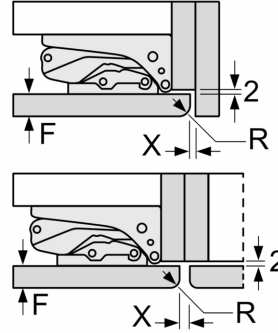

Dimensions

- Dimensions (H x L x P) : 157.8 x 55.8 x 54.5 cm
- Encastrement H x L x P : 158 cm x 56 cm x 55 cm

INFORMATIONS TECHNIQUES

- Charnières à droite, réversibles
- Puissance de raccordement: 90 W
- Voltage 220 - 240 V

A: Hauteur de la porte de l'appareil, charnières comprises, en mm
B: Charnière non amortie, façade de l'appareil en kg
C: Charnière amortie, façade de l'appareil en kg

D: Charge supplémentaire possible en kg avec le kit de charge lourde

A	B	C	D
1500-1750	22	22	B+5 / C+5
720-1400	19	19	
A1	15	19	
A2	15	19	

Cotes

Les dimensions de porte de meuble indiquées sont valables pour un joint de porte de 4 mm.
Mesures en mm

Mesures en mm
Recommandation de dimension d'espace libre pour charnière plate

F	R	X
16-19	0-3	2,5
20	0-1	3
	2-3	2,5
21	0-1	3
	2-3	2,5
22	0	4
	1	3,5
	2-3	3

Les dimensions d'espace libre recommandées dans le tableau doivent être respectées afin d'assurer une ouverture sans collision des portes de l'appareil, et d'éviter ainsi d'endommager les meubles de cuisine.