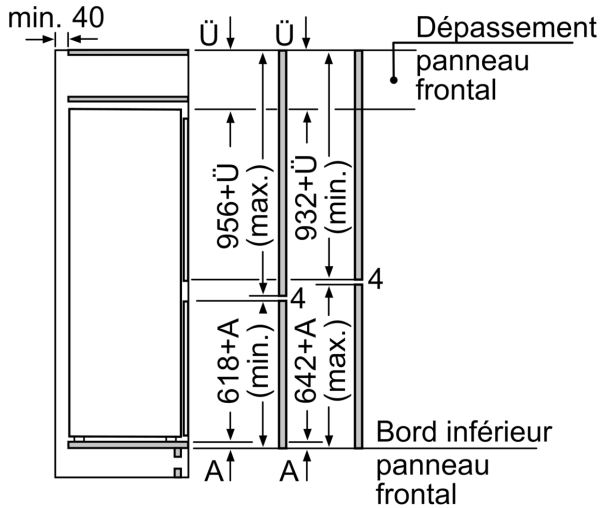

Cotes

Les dimensions de porte de meuble indiquées sont valables pour un joint de porte de 4 mm.
Mesures en mm

Mesures en mm
Recommandation de dimension d'espace libre pour charnière plate