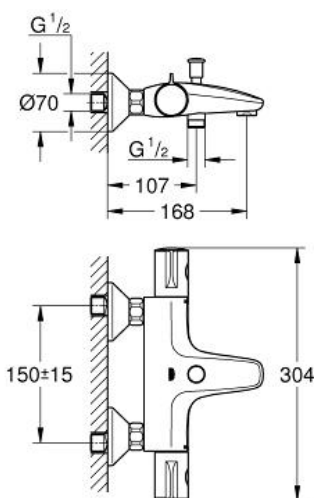

Pure Freude
an Wasser

GROHE

Descriptif Produit :

GROHTHERM 800

Mitigeur thermostatique Bain / Douche 1/2

Spécifications Produit :

Montage mural apparent

GROHE StarLight Chrome éclatant et durable

Inverseur automatique pour 2 sorties

Poignée de débit avec touche éco et butée éco réglable séparément

Tête céramique 1/2", 180°

Départ de douche 1/2" par le dessous

Clapets anti-retour intégrés

Filtres intégrés