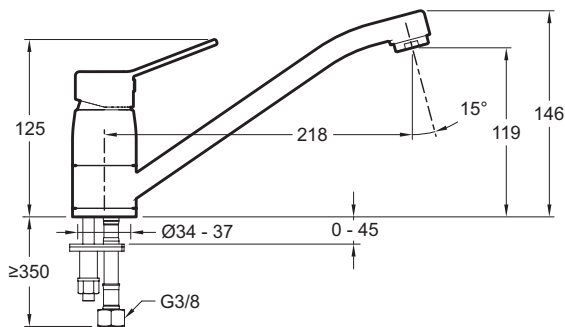

E24161

Collection : E0

Couleur\* :

CP - Chrome

Principaux atouts :

**Caractéristiques techniques**

- TYPE D'INSTALLATION : 1 trou
- DÉBIT (L/MN SOUS 3 BARS) : 15 l/mn
- SAILLIE DU BEC (MM) : 218
- MÉCANISME : Cartouche à disques céramique
- TYPE DE BEC : Pivotant
- GARANTIE FINITION : 10 ans
- TYPE : Mitigeur
- HAUTEUR TOTALE DU ROBINET (MM) : 146
- RACCORDS : N/A
- TYPE DE ROBINETTERIE DE CUISINE : Bec profilé
- GARANTIE MÉCANISME : 5 ans

**Bénéfices consommateurs**

- DESIGN MODERNE : Une poignée fine ergonomique et facile à manipuler
- CONFORT : Une hauteur de 120 mm sous aérateur et un bec pivotant, idéal pour un évier à deux bacs
- ECONOMIE D'EAU : Un débit limité à 15 l/min

**Dessin technique**

Descriptif CCTP : Mitigeur évier. E24161. Collection : E0. TYPE D'INSTALLATION : 1 trou. TYPE : Mitigeur. DÉBIT (L/MN SOUS 3 BARS) : 15 l/mn. HAUTEUR TOTALE DU ROBINET (MM) : 146. SAILLIE DU BEC (MM) : 218. RACCORDS : N/A. MÉCANISME : Cartouche à disques céramique. TYPE DE ROBINETTERIE DE CUISINE : Bec profilé. TYPE DE BEC : Pivotant. GARANTIE MÉCANISME : 5 ans. GARANTIE FINITION : 10 ans.