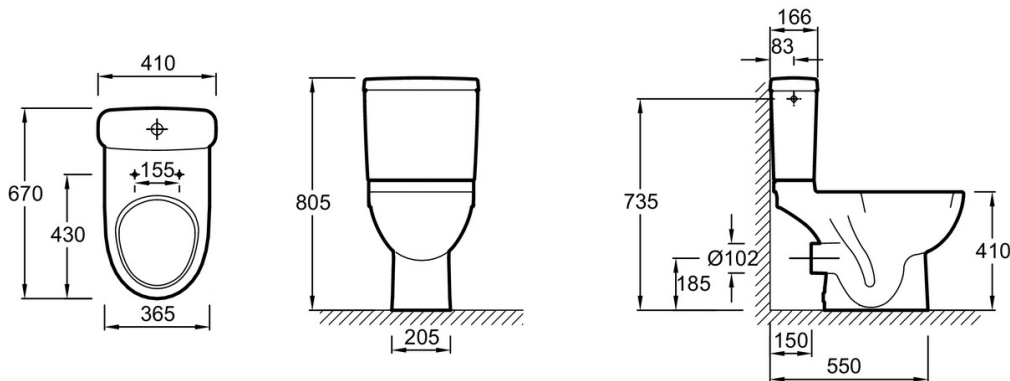

E0520

Collection : ODÉON UP

Couleur* :

00 - Blanc brillant

Principaux atouts :

Caractéristiques techniques

- **DIMENSIONS :** 67 x 36,50 cm
- **MATÉRIAU :** Céramique
- **NORMES ET RÉGLEMENTATIONS :** NF
- **ÉVACUATION :** Sortie horizontale
- **MATÉRIAU DE L'ABATTANT :** Thermodur
- **HAUTEUR :** Confort
- **ALIMENTATION :** Latérale
- **MÉCANISME SILENCIEUX :** Classe 1
- **GARANTIE DE LA CÉRAMIQUE :** 10 ans
- **GARANTIE DU MÉCANISME :** 2 ans
- **LIVRÉ AVEC :** Abattant thermodur, charnières métal 8407K ; kit de fixation rapide au sol

- **POIDS :** 38,4 kg
- **TYPE D'INSTALLATION :** Au sol
- **LONGUEUR/PROFONDEUR :** Standard
- **FORME :** Arrondie
- **CONSOMMATION D'EAU :** Standard 3/6 L
- **TYPE DE BRIDE :** Ouverte (traditionnelle)
- **TYPE D'ABATTANT :** Standard
- **CHARNIÈRES :** Métal
- **GARANTIE DE L'ABATTANT :** 2 ans
- **CONDITIONNEMENT :** 1 colis

Descriptif CCTP : Pack WC au sol, sortie horizontale. E0520. Collection : ODÉON UP. DIMENSIONS : 67 x 36,50 cm. POIDS : 38,4 kg. MATÉRIAU : Céramique. TYPE D'INSTALLATION : Au sol. NORMES ET RÉGLEMENTATIONS : NF. LONGUEUR/PROFONDEUR : Standard. ÉVACUATION : Sortie horizontale. FORME : Arrondie. MATÉRIAU DE L'ABATTANT : Thermodur. CONSOMMATION D'EAU : Standard 3/6 L. HAUTEUR : Confort. TYPE DE BRIDE : Ouverte (traditionnelle). ALIMENTATION : Latérale. TYPE D'ABATTANT : Standard. MÉCANISME SILENCIEUX : Classe 1. CHARNIÈRES : Métal. GARANTIE DE LA CÉRAMIQUE : 10 ans. GARANTIE DE L'ABATTANT : 2 ans. GARANTIE DU MÉCANISME : 2 ans. CONDITIONNEMENT : 1 colis. LIVRÉ AVEC : Abattant thermodur, charnières métal 8407K ; kit de fixation rapide au sol.