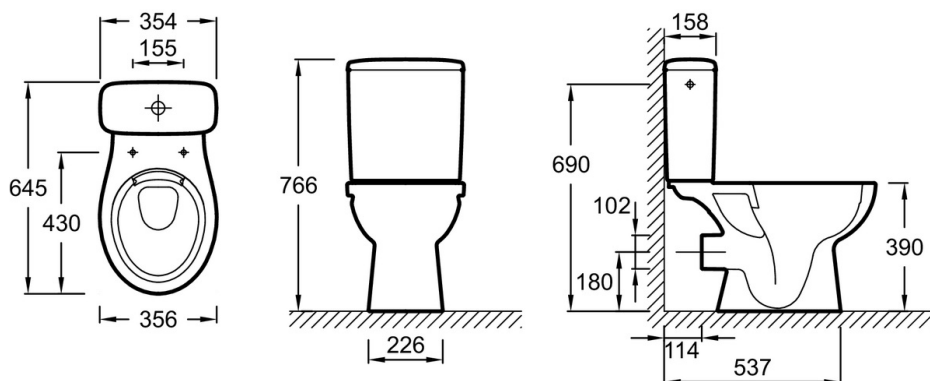

E20208

Collection : PATIO

Couleur* :

00 - Blanc brillant

Principaux atouts :

Caractéristiques techniques

- DIMENSIONS : 64,50 x 35,60 cm
- MATÉRIAU : Céramique
- ÉVACUATION : Sortie horizontale
- MATÉRIAU DE L'ABATTANT : Thermodur
- HAUTEUR : Standard
- ALIMENTATION : Latérale
- MÉCANISME SILENCIEUX : Classe 1
- GARANTIE DE LA CÉRAMIQUE : 10 ans
- GARANTIE DU MÉCANISME : 2 ans
- ROBINET FLOTTEUR SILENCIEUX : Oui
- POIDS : 36,6 kg
- TYPE D'INSTALLATION : Au sol
- FORME : Arrondie
- CONSOMMATION D'EAU : Standard 3/6 L
- TYPE DE BRIDE : Sans bride
- TYPE D'ABATTANT : Standard
- CHARNIÈRES : Métal
- GARANTIE DE L'ABATTANT : 2 ans
- CONDITIONNEMENT : 1 colis

Bénéfices consommateurs

- QUALITATIF : céramique en porcelaine vitrifiée
- CONFORT SONORE : Robinet flotteur silencieux classe 1

Dessin technique

Descriptif CCTP : Pack WC au sol SANS BRIDE, sortie horizontale. E20208. Collection : PATIO. DIMENSIONS : 64,50 x 35,60 cm. POIDS : 36,6 kg. MATÉRIAU : Céramique. TYPE D'INSTALLATION : Au sol. ÉVACUATION : Sortie horizontale. FORME : Arrondie. MATÉRIAU DE L'ABATTANT : Thermodur. CONSOMMATION D'EAU : Standard 3/6 L. HAUTEUR : Standard. TYPE DE BRIDE : Sans bride. ALIMENTATION : Latérale. TYPE D'ABATTANT : Standard. MÉCANISME SILENCIEUX : Classe 1. CHARNIÈRES : Métal. GARANTIE DE LA CÉRAMIQUE : 10 ans. GARANTIE DE L'ABATTANT : 2 ans. GARANTIE DU MÉCANISME : 2 ans. CONDITIONNEMENT : 1 colis. ROBINET FLOTTEUR SILENCIEUX : Oui.