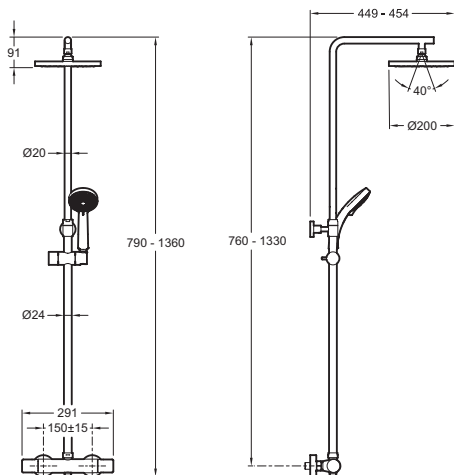

E32849

Collection : SIMONE

Couleur* :

CP - Chrome

Principaux atouts :

Caractéristiques techniques

- DIMENSIONS : 47 x 28,10 x 143,70 cm
- MATÉRIAU : Métal
- TYPE D'ACCESSOIRE : Colonne de douche
- AVEC OU SANS ROBINETTERIE : Avec
- FORME DE LA DOUCHE DE TÊTE : Ronde
- BUTÉE DE SÉCURITÉ : 37°C
- CLAPET ANTI-RETOUR : Oui
- TYPE DE FLEXIBLE : Lisse anti-torsion, aspect métal
- Douche de tête July ronde Ø 200 mm, en métal (E21760)
- Flexible lisse anti-torsion 1600 mm (E75206)
- POIDS : 3,6 kg
- TYPE D'INSTALLATION : Mural
- ECO CONSO : Oui
- MITIGEUR : Thermostatique
- INVERSEUR : Oui
- TEMPÉRATURE MAXI : 50°C
- DÉBIT DOUCHETTE : 10 l/mn
- NOMBRE DE JETS : 4
- Douchette à main Citrus Ø 90 mm, 4 jets (E12902)
- Canne Ø 20 mm orientable au montage

Bénéfices consommateurs

- ÉCONOMIE D'EAU : Régulateurs de débit inclus dans la pomme de tête et la douche (10 l/min)
- MULTIFONCTION : Une douche avec 4 jets
- CONFORT : Une pomme de tête de 200 mm qui offre une couverture d'eau confortable
- SÉCURITÉ TOTALE : Blocage au-delà de 50°C et passage d'eau chaude isolé à l'arrière

Dessin technique

Descriptif CCTP : Colonne de douche thermostatique. E32849. Collection : SIMONE. DIMENSIONS : 47 x 28,10 x 143,70 cm. POIDS : 3,6 kg. MATÉRIAU : Métal. TYPE D'INSTALLATION : Mural. TYPE D'ACCESSOIRE : Colonne de douche. ECO CONSO : Oui. AVEC OU SANS ROBINETTERIE : Avec. MITIGEUR : Thermostatique. FORME DE LA DOUCHE DE TÊTE : Ronde. INVERSEUR : Oui. BUTÉE DE SÉCURITÉ : 37°C. TEMPÉRATURE MAXI : 50°C. CLAPET ANTI-RETOUR : Oui. DÉBIT DOUCHETTE : 10 l/mn. TYPE DE FLEXIBLE : Lisse anti-torsion, aspect métal. NOMBRE DE JETS : 4. Douche de tête July ronde Ø 200 mm, en métal (E21760). Douchette à main Citrus Ø 90 mm, 4 jets (E12902). Flexible lisse anti-torsion 1600 mm (E75206). Canne Ø 20 mm orientable au montage.