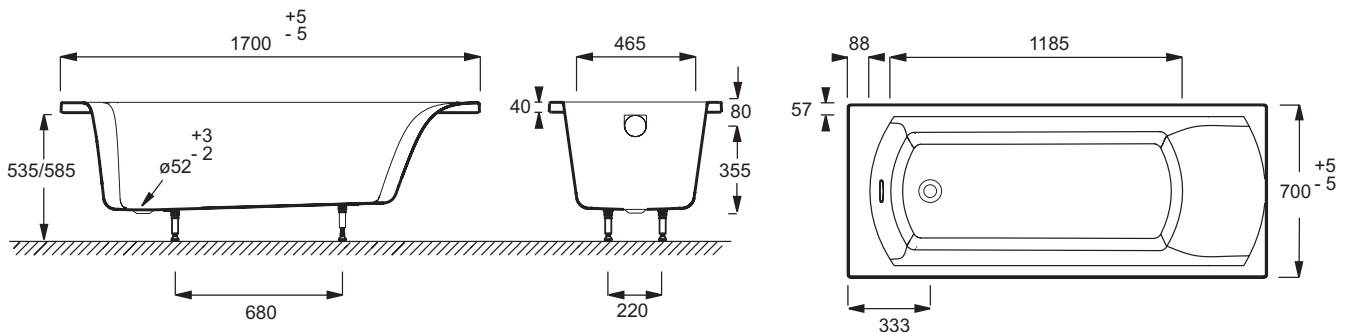

Dessin technique

*En raison des variations possibles dans le réglage de votre ordinateur et de votre imprimante, de facteurs techniques et des caractéristiques particulières de certaines des nos finitions, les couleurs ne sont pas représentatives de la réalité mais sont seulement une indication.