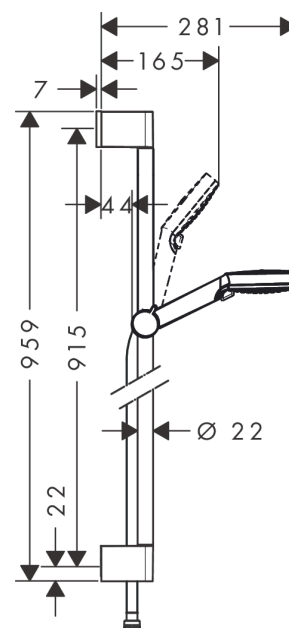

Crometta

Set de douche Vario avec barre Unica'Croma 90 cm

Surfaces: **blanc/chromé** Numéro d'article: **26536400**

Description

Caractéristiques

- comprenant : douchette, barre de douche, flexible de douche, curseur
- dimension: 100 mm
- jet Rain, jet IntenseRain
- changement de jet en tournant l'extrémité de la douchette
- écrou tournant côté douchette évitant la torsion du flexible
- l'angle d'inclinaison coulissant peut être ajusté sur 45°
- débit: 14 l/min sous 3 bars de pression
- barre de 22 mm de large
- supports muraux synthétique

Détails de l'article

GTIN

4011097792019

Technologie

Photo du produit

Plan géométral

Schéma d'écoulement

Les valeurs de consommation ont été mesurées dans la pratique, avec les robinetteries correspondantes (thermostat/mélangeur/vanne sous crêpi)

Crometta
Set de douche Vario avec barre Unica'Croma 90 cm
 Surfaces: **blanc/chromé** Numéro d'article: **26536400**

Exemple de montage