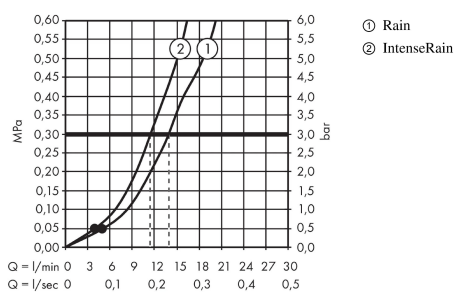

Crometta

Set de douche Vario avec barre Unica'Croma 90 cm

Surfaces: **blanc/chromé** Numéro d'article: **26536400**

Description

Caractéristiques

- comprenant : douchette, barre de douche, flexible de douche, curseur
- dimension: 100 mm
- jet Rain, jet IntenseRain
- changement de jet en tournant l'extrémité de la douchette
- écrou tournant côté douchette évitant la torsion du flexible
- l'angle d'inclinaison coulissant peut être ajusté sur 45°
- débit: 14 l/min sous 3 bars de pression
- barre de 22 mm de large
- supports muraux synthétique

Détails de l'article

GTIN

4011097792019

Technologie

Photo du produit

Plan géométral

Schéma d'écoulement

Les valeurs de consommation ont été mesurées dans la pratique, avec les robinetteries correspondantes (thermostat/mélangeur/vanne sous crêpi)