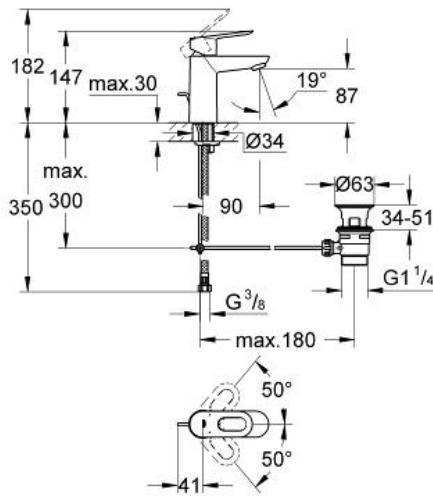

## Mitigeur monocommande Lavabo Taille S

Référence : 23335000

GROHE s.a.r.l | Siège, salle d'exposition – 60, Boulevard de la Mission Marchand  
92418 Courbevoie – La Défense Cedex  
Tél +33 (0)1 49 97 29 00 | Fax +33(0)1 55 70 20 38

### Descriptif Produit :

**BAULOOP**  
Mitigeur monocommande Lavabo  
Taille S

### Spécifications Produit :

Monotrou sur plaque  
Levier de commande métallique  
**GROHE Longlife** cartouche en céramique 28 mm  
**GROHE StarLight** Chrome éclatant et durable  
**GROHE EcoJoy** économie d'eau, **mousseur 5 l/min**  
Système de montage rapide  
Garniture de vidage plastique 1 1/4"  
Flexibles de raccordement souples, sertis d'usine