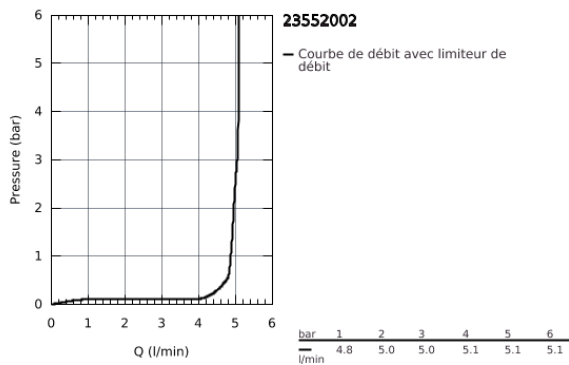

DESCRIPTION DU PRODUIT

- Monotrou sur plage
- Levier de commande métallique
- **GROHE SilkMove ES** Cartouche en céramique 28 mm avec économie d'énergie ouverture eau froide au centre
- Limiteur de débit ajustable
- avec limiteur de température
- **GROHE StarLight** Chrome éclatant et durable
- **GROHE EcoJoy** mousseur 5 l/min

- **GROHE Zero** conduit d'eau isolé sans plomb ni nickel
- **GROHE FastFixation** installation rapide
- Inclus outil de montage 3 en 1
- Tirette et garniture de vidage 1-1/4"
- Flexibles de raccordement souples