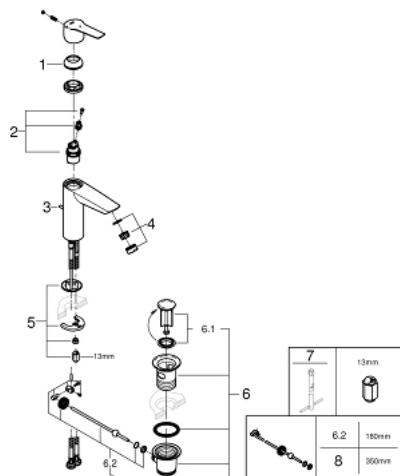

23 552 002 **START MITIGEUR MONOCOMMANDE LAVABO**
TAILLE M

DESCRIPTION DU PRODUIT

- Monotrou sur plage
- Levier de commande métallique
- **GROHE SilkMove ES** Cartouche en céramique 28 mm avec économie d'énergie ouverture eau froide au centre
- Limiteur de débit ajustable
- avec limiteur de température
- **GROHE StarLight** Chrome éclatant et durable
- **GROHE EcoJoy** mousseur 5 l/min

- **GROHE Zero** conduit d'eau isolé sans plomb ni nickel
- **GROHE FastFixation** installation rapide
- Inclus outil de montage 3 en 1
- Tirette et garniture de vidage 1-1/4"
- Flexibles de raccordement souples

23 552 002 **START MITIGEUR MONOCOMMANDE LAVABO**
TAILLE M

PIÈCES DÉTACHÉES

- 1: Capuchon de recouvrement (N ° de commande 46116000)
- 2: Cartouche (N ° de commande 48518000)
- 3: tirette de vidage US (N ° de commande 65936000)
- 4: Mousseur (N ° de commande 48159000)
- 5: Fixation M26x1,5 (N ° de commande 46645000)
- 6: Garniture de vidage 1 1/4" (N ° de commande 28910000)
- 6.1: Vidage (N ° de commande 07182000)
- 6.2: Tige et rotule de vidage (N ° de commande 07052000)
- 7: Clé à tube SW 46 mm de 400 mm (N ° de commande 19017000)*
- 8: Tige et rotule de vidage (N ° de commande 07341000)*