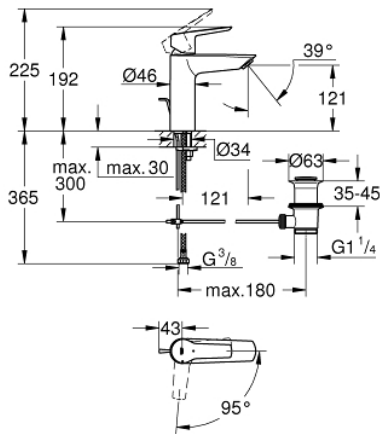

23 552 002 **START MITIGEUR MONOCOMMANDE LAVABO**
TAILLE M

DESCRIPTION DU PRODUIT

- Monotrou sur plage
- Levier de commande métallique
- **GROHE SilkMove ES** Cartouche en céramique 28 mm avec économie d'énergie ouverture eau froide au centre
- Limiteur de débit ajustable
- avec limiteur de température
- **GROHE StarLight** Chrome éclatant et durable
- **GROHE EcoJoy** mousseur 5 l/min

- **GROHE Zero** conduit d'eau isolé sans plomb ni nickel
- **GROHE FastFixation** installation rapide
- Inclus outil de montage 3 en 1
- Tirette et garniture de vidage 1-1/4"
- Flexibles de raccordement souples

23 552 002 **START MITIGEUR MONOCOMMANDE LAVABO**
TAILLE M

PIÈCES DÉTACHÉES

- 1: Capuchon de recouvrement (N ° de commande 46116000)
- 2: Cartouche (N ° de commande 48518000)
- 3: tirette de vidage US (N ° de commande 65936000)
- 4: Mousseur (N ° de commande 48159000)
- 5: Fixation M26x1,5 (N ° de commande 46645000)
- 6: Garniture de vidage 1 1/4" (N ° de commande 28910000)
- 6.1: Vidage (N ° de commande 07182000)
- 6.2: Tige et rotule de vidage (N ° de commande 07052000)
- 7: Clé à tube SW 46 mm de 400 mm (N ° de commande 19017000)*
- 8: Tige et rotule de vidage (N ° de commande 07341000)*