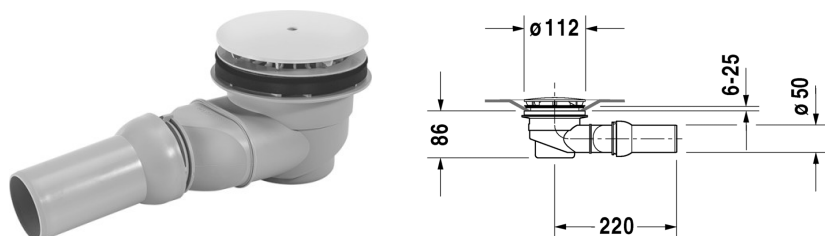

## Accessoires Bonde pour receveurs de douche # 790263

Bonde pour receveurs de douche	Dimension	Poids	Référence
évacuation horizontale, débit d'évacuation : 0,6 l/s (contrôlé selon DIN EN 274), diamètre bonde 90 mm, hauteur garde d'eau 50 mm, filtre cheveux inclus			
<b>Finitions</b>			
<b>Variante</b>			

*Nos croquis indiquent toutes les dimensions nécessaires, en tenant compte des tolérances standard. Ces dimensions sont indicatives. Les dimensions exactes ne peuvent être prises que sur le produit fini.*