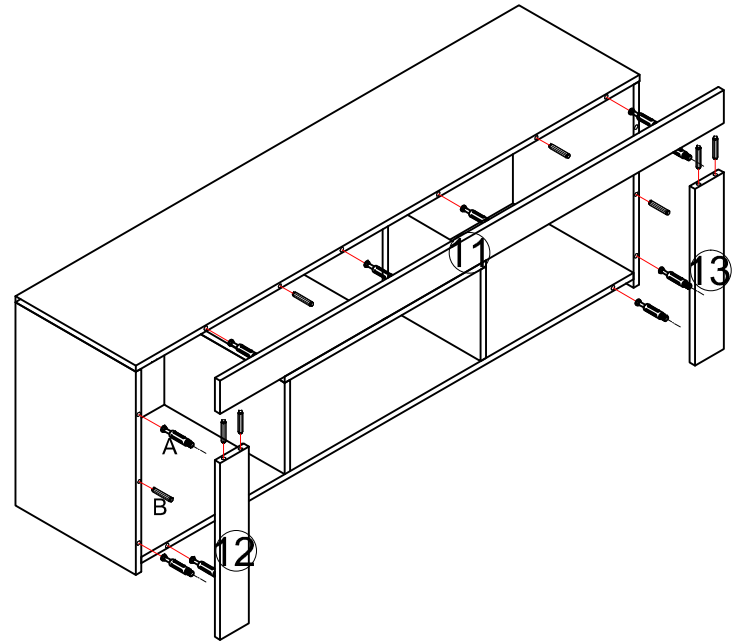

5

A*6 B*6

6

A*10 B*8

7

C*17 G*2 I*1 K*12

8

C*8 F*8