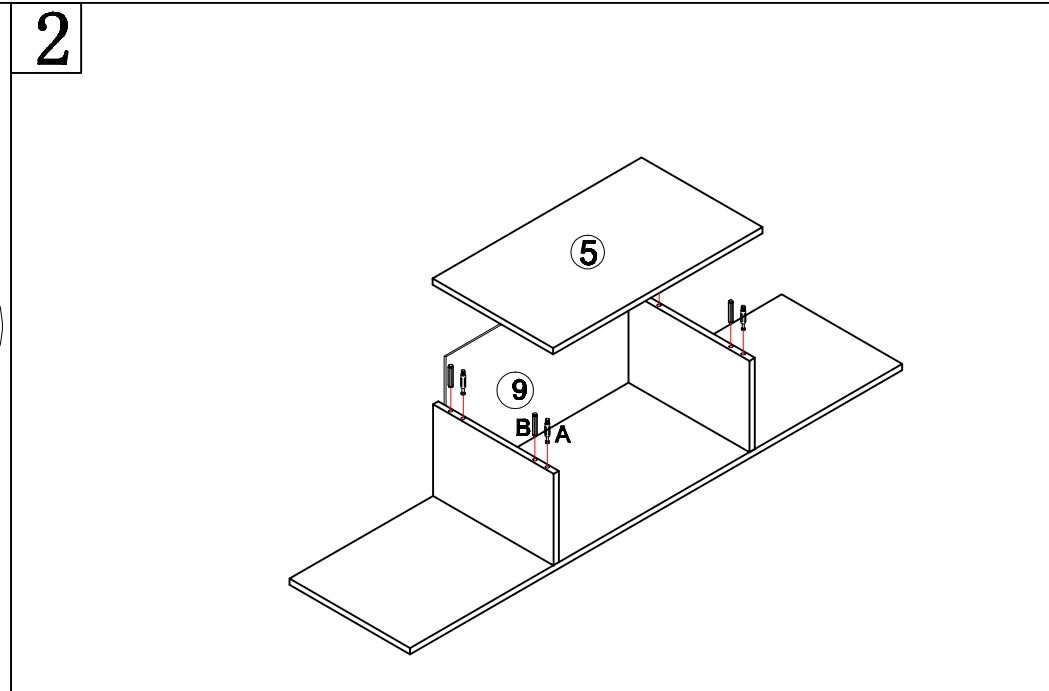

# FTV007B-BLACK

NO.	SIZE	QTY	CTN
①	1400*335*15	1	FTV007B-BLACK
②	1368*335*15	1	FTV007B-BLACK
③	489*335*15	1	FTV007B-BLACK
④	489*335*15	1	FTV007B-BLACK
⑤	800*335*15	1	FTV007B-BLACK
⑥	220*335*15	1	FTV007B-BLACK
⑦	220*335*15	1	FTV007B-BLACK
⑧	282*320*5	2	FTV007B-BLACK
⑨	779*230*3	1	FTV007B-BLACK
⑩	796*248*15	1	FTV007B-BLACK
⑪	1400*80*15	1	FTV007B-BLACK
⑫	425*80*15	1	FTV007B-BLACK
⑬	425*80*15	1	FTV007B-BLACK
⑭	219*335*15	1	FTV007B-BLACK

I	J	K
1PCS	3set	12PCS
A	B	C
30PCS	28PCS	25PCS

D	E	F	G	H LED
2PCS	1PCS	8PCS	2PCS	1SET

**A\*4 B\*4**

**A\*4 B\*4**

**A\*2 B\*2**

**A\*4 B\*4 D\*2 E\*1**

5

A\*6 B\*6