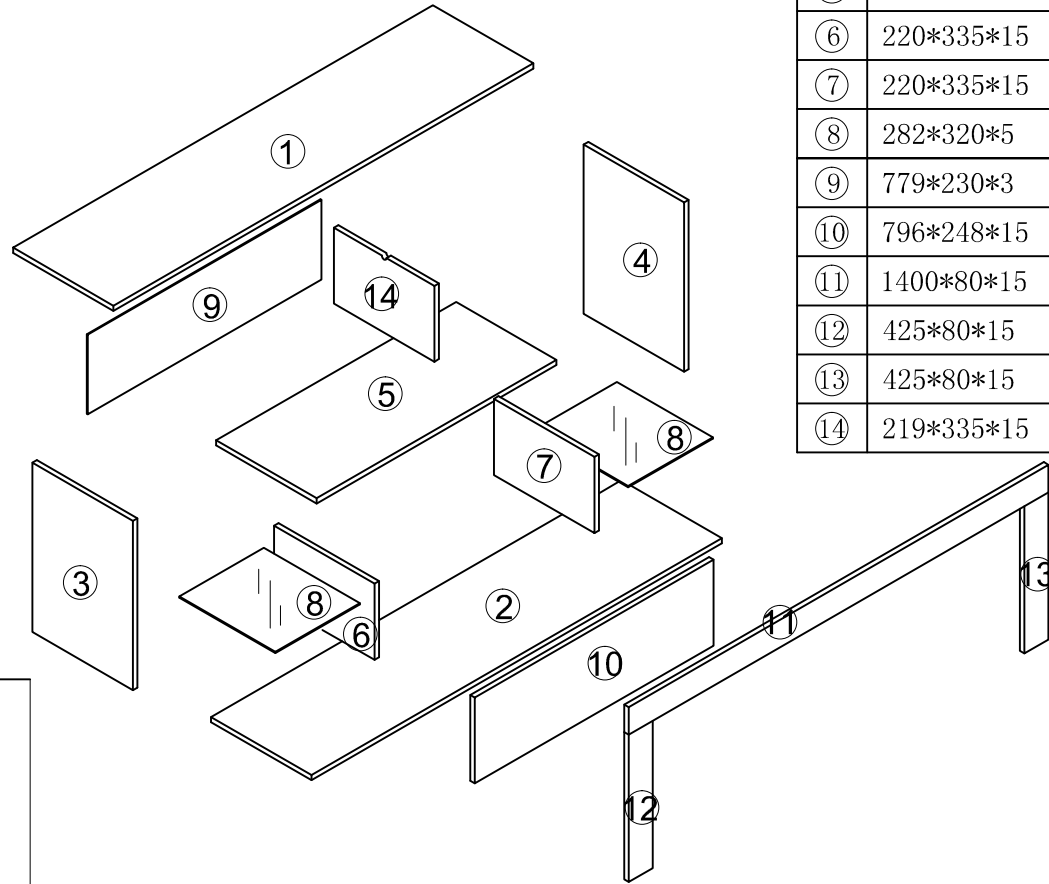

# FTV007B-BLACK

NO.	SIZE	QTY	CTN
①	1400*335*15	1	FTV007B-BLACK
②	1368*335*15	1	FTV007B-BLACK
③	489*335*15	1	FTV007B-BLACK
④	489*335*15	1	FTV007B-BLACK
⑤	800*335*15	1	FTV007B-BLACK
⑥	220*335*15	1	FTV007B-BLACK
⑦	220*335*15	1	FTV007B-BLACK
⑧	282*320*5	2	FTV007B-BLACK
⑨	779*230*3	1	FTV007B-BLACK
⑩	796*248*15	1	FTV007B-BLACK
⑪	1400*80*15	1	FTV007B-BLACK
⑫	425*80*15	1	FTV007B-BLACK
⑬	425*80*15	1	FTV007B-BLACK
⑭	219*335*15	1	FTV007B-BLACK

I	J	K
1PCS	3set	12PCS
A	B	C
30PCS	28PCS	25PCS

D	E	F	G	H LED
2PCS	1PCS	8PCS	2PCS	1SET

**A\*4 B\*4**

**A\*4 B\*4**

**A\*2 B\*2**

**A\*4 B\*4 D\*2 E\*1**

5

A\*6 B\*6