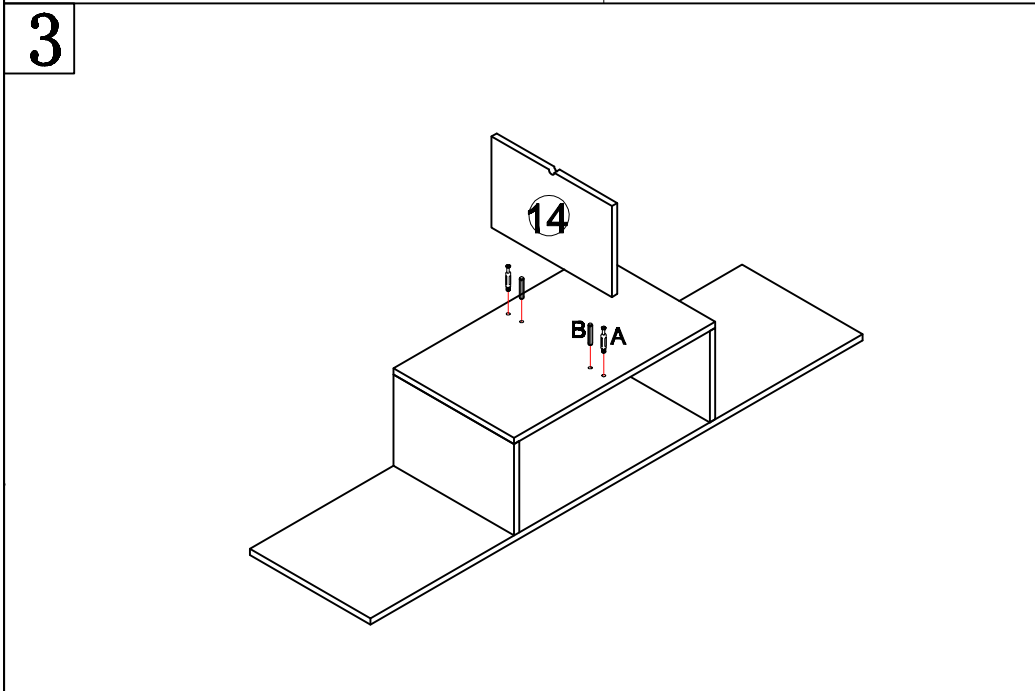

# FTV007B-BLACK

NO.	SIZE	QTY	CTN
①	1400*335*15	1	FTV007B-BLACK
②	1368*335*15	1	FTV007B-BLACK
③	489*335*15	1	FTV007B-BLACK
④	489*335*15	1	FTV007B-BLACK
⑤	800*335*15	1	FTV007B-BLACK
⑥	220*335*15	1	FTV007B-BLACK
⑦	220*335*15	1	FTV007B-BLACK
⑧	282*320*5	2	FTV007B-BLACK
⑨	779*230*3	1	FTV007B-BLACK
⑩	796*248*15	1	FTV007B-BLACK
⑪	1400*80*15	1	FTV007B-BLACK
⑫	425*80*15	1	FTV007B-BLACK
⑬	425*80*15	1	FTV007B-BLACK
⑭	219*335*15	1	FTV007B-BLACK

I	J	K
1PCS	3set	12PCS
A	B	C
30PCS	28PCS	25PCS

D	E	F	G	H LED
2PCS	1PCS	8PCS	2PCS	1SET

**A\*4 B\*4**

**A\*4 B\*4**

**A\*2 B\*2**

**A\*4 B\*4 D\*2 E\*1**

5

A\*6 B\*6