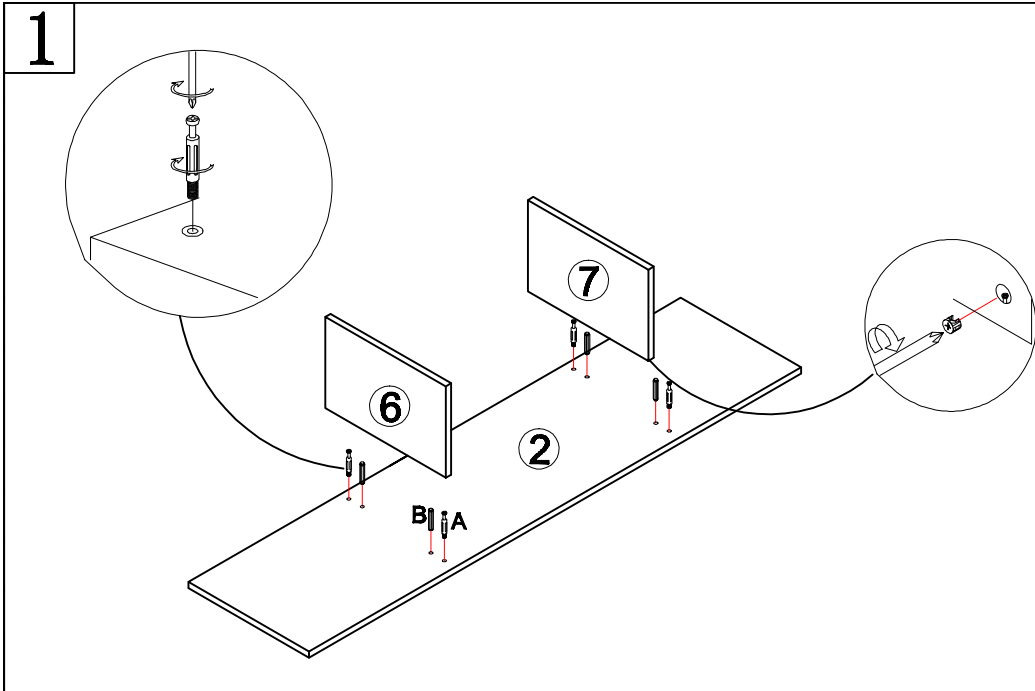

# FTV007B-BLACK

NO.	SIZE	QTY	CTN
①	1400*335*15	1	FTV007B-BLACK
②	1368*335*15	1	FTV007B-BLACK
③	489*335*15	1	FTV007B-BLACK
④	489*335*15	1	FTV007B-BLACK
⑤	800*335*15	1	FTV007B-BLACK
⑥	220*335*15	1	FTV007B-BLACK
⑦	220*335*15	1	FTV007B-BLACK
⑧	282*320*5	2	FTV007B-BLACK
⑨	779*230*3	1	FTV007B-BLACK
⑩	796*248*15	1	FTV007B-BLACK
⑪	1400*80*15	1	FTV007B-BLACK
⑫	425*80*15	1	FTV007B-BLACK
⑬	425*80*15	1	FTV007B-BLACK
⑭	219*335*15	1	FTV007B-BLACK

I	J	K
1PCS	3set	12PCS
A	B	C
30PCS	28PCS	25PCS

D	E	F	G	H LED
2PCS	1PCS	8PCS	2PCS	1SET

**A\*4 B\*4**

**A\*4 B\*4**

**A\*2 B\*2**

**A\*4 B\*4 D\*2 E\*1**

5

A\*6 B\*6