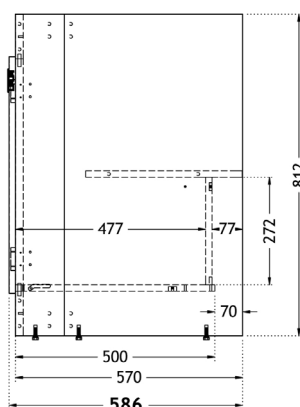

Vide-sanitaire standard : 141 mm ;

Assemblage : Tourillonné collé, entièrement assemblé, prêt à déplier, plancher articulé ;

Charnière : Invisible à rappel automatique, ouverture 95°, réglable ;

Poignée : Encastrée, ABS blanc P065 ;

Mise à niveau : Vérins métalliques, hauteur maxi de réglage 10 mm.

En option,
Poubelle
2 x 21 litres

+ Produit

Pour commander nos meubles avec un plancher rallongé (vide-sanitaire alors réduit à 77 mm) et ainsi permettre l'intégration d'une poubelle sélective grande capacité 2x14 litres (Réf. S15Z88140) ou 2x21 litres (Réf. S15Z88210) dans le meuble sous-évier DÉCLIQ, il convient de rajouter un **R** devant le code article.

*Par exemple : pour un meuble sous-évier DÉCLIQ 120 3 portes avec plancher rallongé, le code devient **RS13N23120**.*

VUE DE DROITE
(Semelle réduite)

VUE DE DROITE
(Poubelle sélective)

CODE	LARG	PORTES	HAUT	PROF
S13N22080	800	2	822	586
S13N22090	900	2		
S13N22100	1000	2		
S13N22120	1200	2		
S13N23120	1200	3		
S13N23140	1400	3		