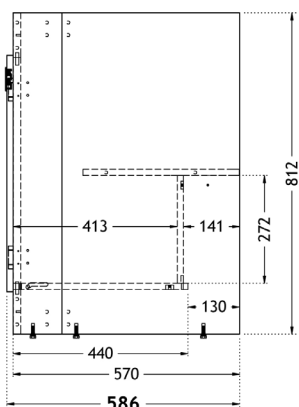

Vide-sanitaire standard : 141 mm ;

Assemblage : Tourillonné collé, entièrement assemblé, prêt à déplier, plancher articulé ;

Charnière : Invisible à rappel automatique, ouverture 95°, réglable ;

Poignée : Encastrée, ABS blanc P065 ;

Mise à niveau : Vérins métalliques, hauteur maxi de réglage 10 mm.

En option,
Poubelle
2 x 21 litres

+ Produit

Pour commander nos meubles avec un plancher rallongé (vide-sanitaire alors réduit à 77 mm) et ainsi permettre l'intégration d'une poubelle sélective grande capacité 2x14 litres (Réf. S15Z88140) ou 2x21 litres (Réf. S15Z88210) dans le meuble sous-évier DÉCLIQ, il convient de rajouter un **R** devant le code article.

*Par exemple : pour un meuble sous-évier DÉCLIQ 120 3 portes avec plancher rallongé, le code devient **RS13N23120**.*

VUE DE DROITE
(Semelle réduite)

VUE DE DROITE
(Poubelle sélective)

CODE	LARG	PORTES	HAUT	PROF
S13N22080	800	2	822	586
S13N22090	900	2		
S13N22100	1000	2		
S13N22120	1200	2		
S13N23120	1200	3		
S13N23140	1400	3		