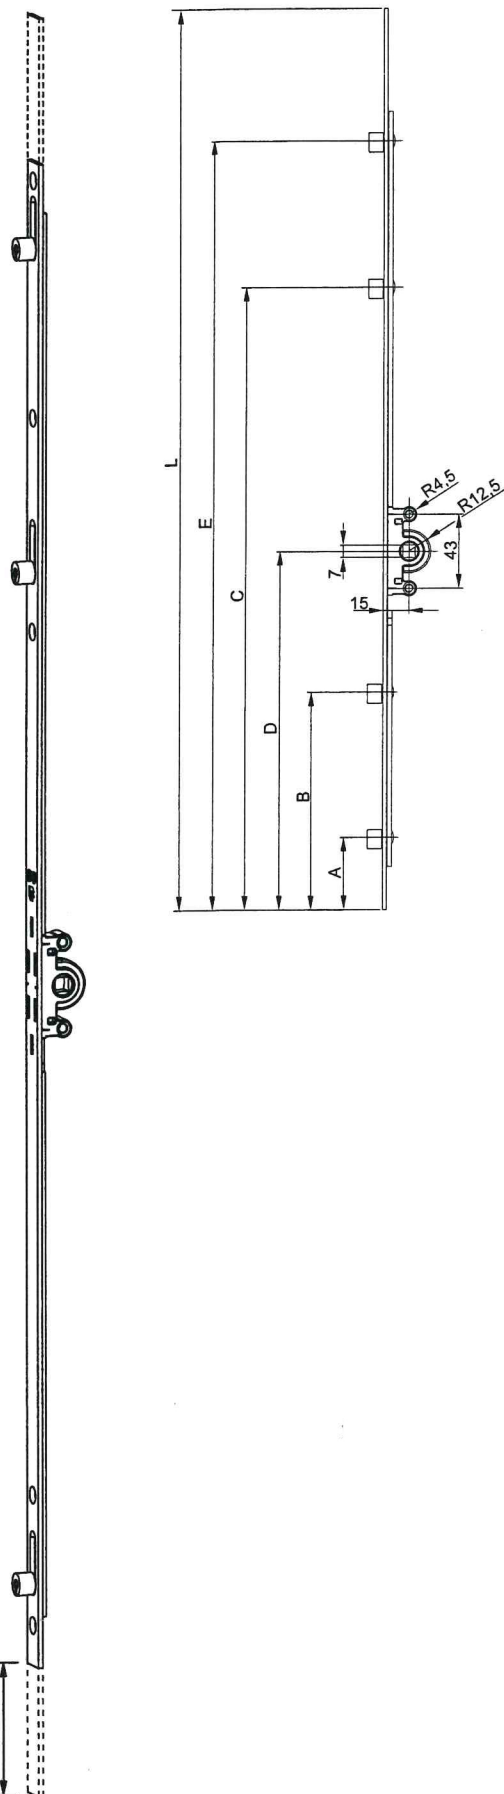

# Ferrure pour OF1

Crémone-verrou F15 - Cote DF, D1/2

### Crémone-verrou F15 - cote D fixe

Nombre	Désignation								N° d'article
1	Crémone-verrou F15 DF								
	HFF	GV	Long	D	A	B	C	E	
	350- 450	2	450	155	42	-	-	271	G-12425-04-4-1
	451- 550	2	550	155	42	-	-	371	G-12425-05-4-1
	551- 700	2	700	200	42	-	-	471	G-12425-07-4-1
	701- 850	2	850	250	42	-	-	621	G-12425-08-4-1
	851- 975	2	975	400	42	-	-	771	G-12425-10-4-1
	976-1100	3	1100	400	42	-	501	896	G-12425-11-4-1
	1101-1225	3	1225	500	42	-	646	1021	G-12425-12-4-1
	1226-1350	3	1350	500	42	-	646	1146	G-12425-13-4-1
	1351-1475	3	1475	600	42	-	796	1271	G-12425-15-4-1
	1476-1600	3	1600	600	42	-	796	1396	G-12425-16-4-1
	1601-1725	3	1725	600	42	-	796	1521	G-12425-17-4-1
	1726-1850	3	1850	600	42	-	796	1646	G-12425-18-4-1
	1851-1975	4	1975	980	42	796	1396	1771	G-12425-20-4-1
	1976-2100	4	2100	980	42	796	1396	1896	G-12425-21-4-1
2101-2225	4	2225	980	42	796	1396	2021	G-12425-22-4-1	
2226-2350	4	2350	980	42	796	1396	2146	G-12425-23-4-1	
Gâche galet									(suivant profil)
HFF									
2	350- 975								
3	976- 1850								
4	1851-2350								

Recoupe  
crémone D 1/2  
uniquement

Crémone  
G-12425-\*\*-4-1  
G-12431-\*\*-4-1