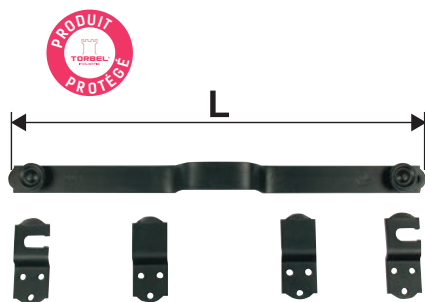

Barres de sécurité

9235.. Barre de sécurité TORBEL®

9235106		450	
9235126		1200	

Barre de sécurité brevetée.
Protège volets et portes de garages contre les tentatives d'ouverture par l'extérieur.
Maniement simple.
Système de verrouillage interdisant tout glissement de la barre.
Livrée complète avec supports et visserie.