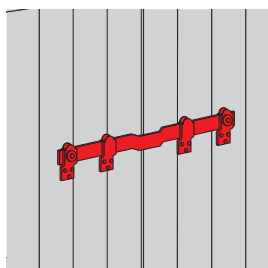

Barres de sécurité

9235.. Barre de sécurité TORBEL®

9235106		450	
9235126		1200	

Barre de sécurité brevetée.
Protège volets et portes de garages contre les tentatives d'ouverture par l'extérieur.
Maniement simple.
Système de verrouillage interdisant tout glissement de la barre.
Livrée complète avec supports et visserie.