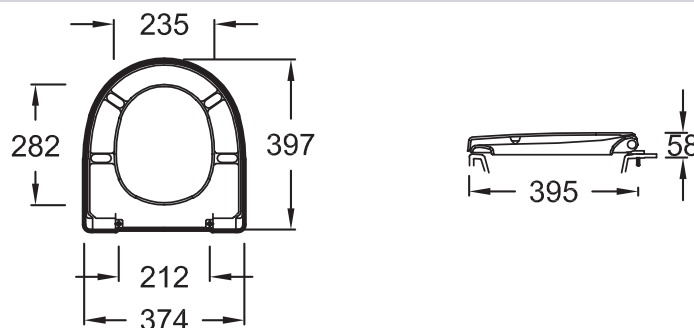

### Caractéristiques techniques

- DIMENSIONS : 39,70 x 37,40 cm
- MATÉRIAU : Thermodur
- TYPE D'ACCESSOIRE : Abattant compact
- MATÉRIAU DE L'ABATTANT : Thermodur
- ABATTANT ANTIBACTÉRIEN : Non
- CONDITIONNEMENT : 1 colis
- POIDS : 2 kg
- NORMES ET RÉGLEMENTATIONS : NF
- TYPE D'ABATTANT : Déclipsable à descente progressive
- CHARNIÈRES : Métal
- GARANTIE DE L'ABATTANT : 2 ans

### Dessin technique

Descriptif CCTP : Abattant thermodur à descente progressive. E70011. Collection : ODÉON UP. DIMENSIONS : 39,70 x 37,40 cm. POIDS : 2 kg. MATÉRIAU : Thermodur. NORMES ET RÉGLEMENTATIONS : NF. TYPE D'ACCESSOIRE : Abattant compact. TYPE D'ABATTANT : Déclipsable à descente progressive. MATÉRIAU DE L'ABATTANT : Thermodur. CHARNIÈRES : Métal. ABATTANT ANTIBACTÉRIEN : Non. GARANTIE DE L'ABATTANT : 2 ans. CONDITIONNEMENT : 1 colis.