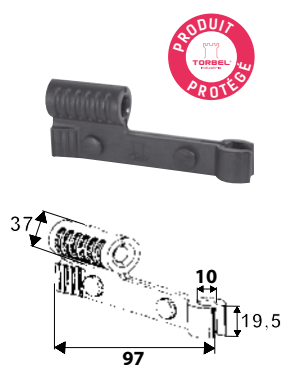

Crochets, crémaillères

9243..

Crochet Ø8 à visser
+ crémaillère TORBEL®

Code		L
9243304	■	300
9243354	■	350
9243404	■	400
9243454	■	450
9243504	■	500
9243604	■	600

Code		L
9243554	■	550

Fermetures de volet, agrafes

95PAC..

Verrou clic composite
pour crochet

Code	
95PAC29	■

Attention : ne s'utilise qu'avec des crémaillères en L et T.