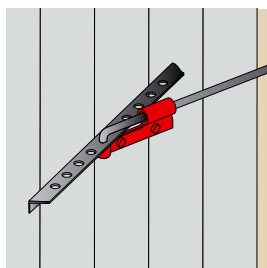

Crochets, crémaillères

9243..

Crochet Ø8 à visser
+ crémaillère TORBEL®

Code		L
9243304	■	300
9243354	■	350
9243404	■	400
9243454	■	450
9243504	■	500
9243604	■	600

Code		L
9243554	■	550

Fermetures de volet, agrafes

95PAC..

Verrou clic composite
pour crochet

Code	
95PAC29	■

Attention : ne s'utilise qu'avec des crémaillères en L et T.