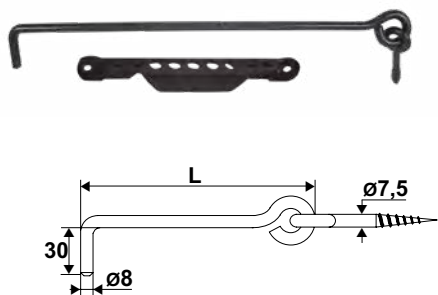

Crochets, crémaillères

9243..

Crochet Ø8 à visser
+ crémaillère TORBEL®

Code		L
9243304	■	300
9243354	■	350
9243404	■	400
9243454	■	450
9243504	■	500
9243604	■	600

Code		L
9243554	■	550

Fermetures de volet, agrafes

95PAC..

Verrou clic composite
pour crochet

Code	
95PAC29	■

Attention : ne s'utilise qu'avec des crémaillères en L et T.