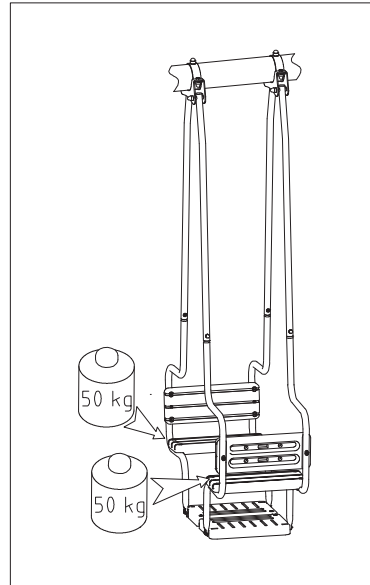

FR - Cet agrès est destiné exclusivement à remplacer un agrès de même nature. Exclusivement à usage familial en extérieur. Ce produit convient à des enfants de 3 à 12 ans et de moins de 50 kg.

EN - This structure is intended solely to replace a structure of the same type. For outdoor and domestic use only. This product is suitable for children aged 3 to 12 years, up to 50 kg.

DE - Dieses Gerät ist ausschließlich als Ersatz für ein Gerät vom gleichen Typ gedacht. Ausschließlich für den Privatgebrauch im Freien. Dieses Produkt ist geeignet für Kinder von 3 bis 12 Jahren, die weniger als 50 kg wiegen.

IT - Questa attrezzatura è destinata esclusivamente alla sostituzione di un'altra attrezzatura dello stesso tipo. Utilizzo esclusivamente familiare, per esterni. Concepito per bambini da 3 a 12 anni e meno di 50 kg di peso.

ES - Este aparato está exclusivamente destinado a remplazar un aparato del mismo tipo. Sólo para uso doméstico en exteriores. Este producto está pensado para niños de 3 a 12 años de menos de 50 kg de peso.

PT - Este equipamento destinase exclusivamente a substituir um equipamento do mesmo tipo. Exclusivamente para uso familiar no exterior. Este produto convém para crianças de 3 a 12 anos com menos de 50 kg.

NL - Dit toestel is enkel bedoeld om een gelijksoortig toestel te vervangen. Uitsluitend voor gebruik in de gezinskring buitenshuis. Dit product is geschikt voor kinderen van 3 tot 12 jaar van minder dan 50 kg.