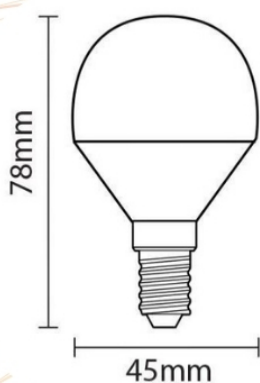

## Ampoule LED E14 4W 220V G45 240°

E14-1451

Optonica

**Puissance :**  
**4W**

**Culot de l'ampoule**  
**E14**

**Certifications**  
**CE & RoHs**

### Disponible dans les options suivantes :

- Blanc neutre 4200K
- Blanc froid 6400K

<b>Tension: (en Volt)</b>	<b>220 - 240V</b>
<b>Dimmable:</b>	<b>Non</b>
<b>Dimensions:</b>	<b>ø 45 x 85 mm</b>
<b>Type de courant:</b>	<b>AC</b>
<b>Efficacité lumineuse: (lm/W)</b>	<b>80 lm/W</b>
<b>Angle d'éclairage:</b>	<b>240°</b>
<b>Équivalence incandescence :</b>	<b>40W</b>
<b>Certification:</b>	<b>CE &amp; RoHs</b>
<b>Durée de vie:</b>	<b>~25 000h</b>
<b>Lumens:</b>	<b>320 lm</b>
<b>Classe énergétique:</b>	<b>G</b>
<b>Garantie:</b>	<b>2 ans</b>