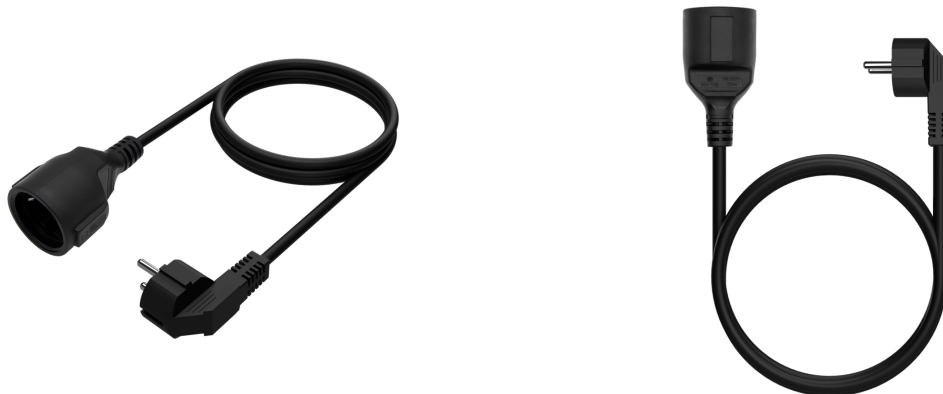

Ficha Técnica de Producto

AISENS - Cable Alargador de Alimentacion Schuko, CEE7/M-CEE7/H, Negro, 3.0M

P/N: A132-0601

EAN: 8436574706611

AISENS® - Cable alargador de alimentación con conector SCHUKO CEE7 macho en un extremo y SCHUKO CEE7 hembra en el otro.

Fabricado con conductor 100% de cobre de 1.5 mm² para dispositivos con consumo inferior a 3520W.

Sección del conductor interior 1.5 mm²

Corriente máxima: 16A

Tensión máxima: 250V

Ficha Técnica de Producto

DESCRIPCIÓN DE PRODUCTO

- > Cable alargador de alimentación con conector SCHUKO CEE7 macho en un extremo y SCHUKO CEE7 hembra en el otro.
- > Fabricado con conductor 100% de cobre de 1.5 mm² para dispositivos con consumo inferior a 3520W.
- > Sección del conductor interior 1.5 mm²
- > Corriente máxima: 16A
- > Tensión máxima: 250V
- > Longitud: 3.0 metros
- > Color: Negro
- > Normativas: RoHS
- > Test de funcionamiento: 100% testado