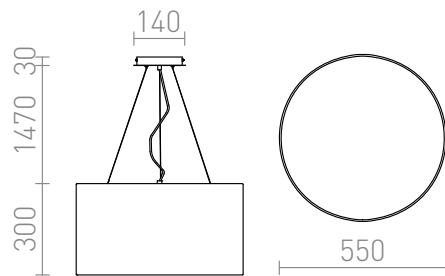

# LALO SOSPENSIONE 55

Lampada a sospensione con paralume finemente pieghettato in colore panna. Per tre sorgenti luminose con portalampada E27 coperte con diffusore acrilico opaco.

PVC EUR IVA inclusa

R10540

LALO 55 a sospensione bianco crema nichel  
opaco 230V E27 3x42W

229,00

3D model

150

4,0

PDF manual

G13026