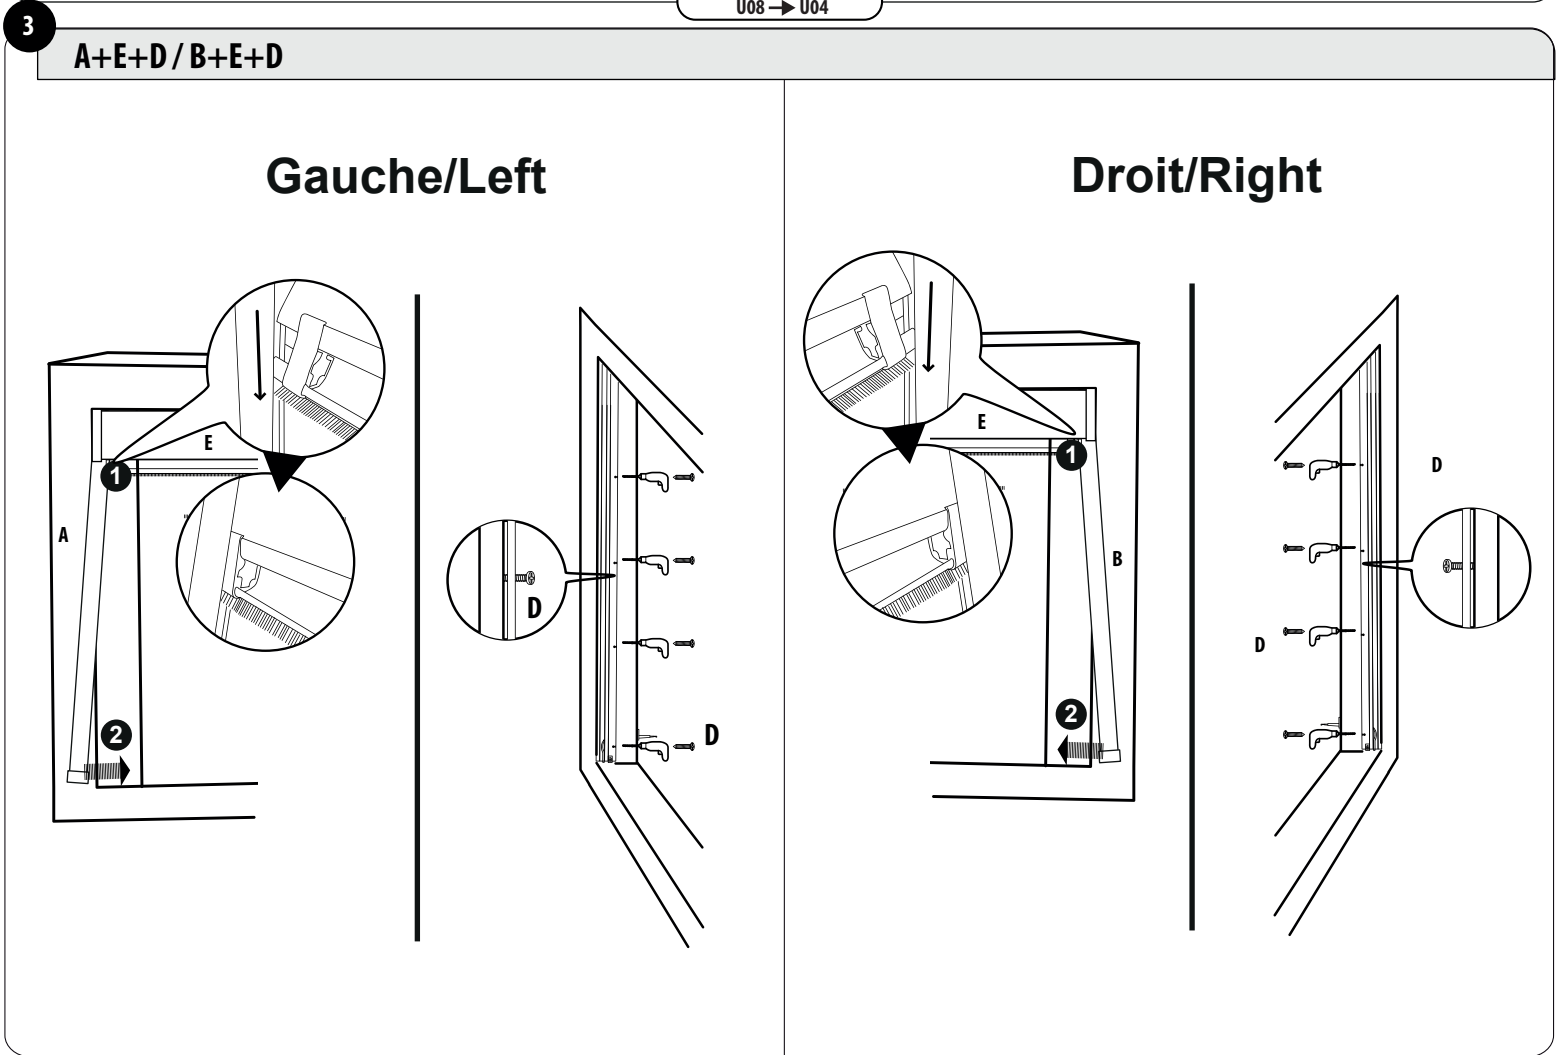

Store Enrouleur De Toit Occultant

> Notice de montage INST-12006

madécostore®
SAVOIR-FAIRE FRANÇAIS DEPUIS 1997

4 E+C

5 E+C

madécostore®
SAVOIR-FAIRE FRANÇAIS DEPUIS 1997

Pour toute réclamation ou suggestion
Madéco Service Consommation
7, rue nationale
59710 Pont à Marcq
Tél : 03,20,18,06,06
www.madeco.fr