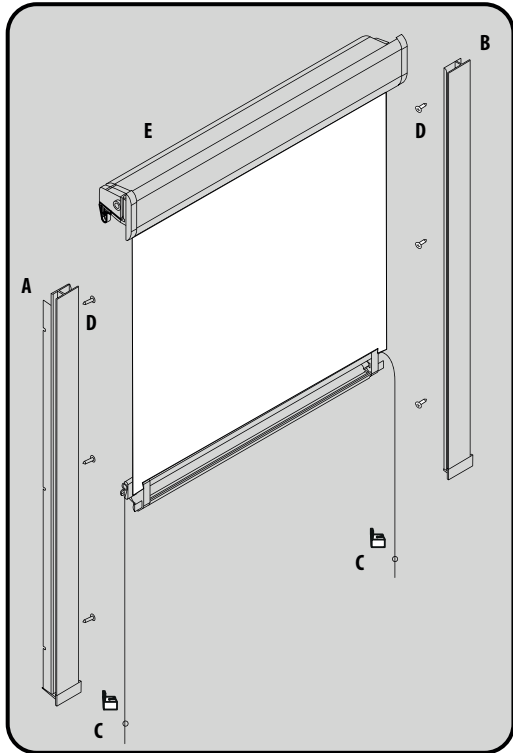

Store Enrouleur De Toit Occultant

> Notice de montage INST-12006

madécostore®
SAVOIR-FAIRE FRANÇAIS DEPUIS 1997

4 E+C

5 E+C

madécostore®
SAVOIR-FAIRE FRANÇAIS DEPUIS 1997

Pour toute réclamation ou suggestion
Madéco Service Consommation
7, rue nationale
59710 Pont à Marcq
Tél : 03,20,18,06,06
www.madeco.fr