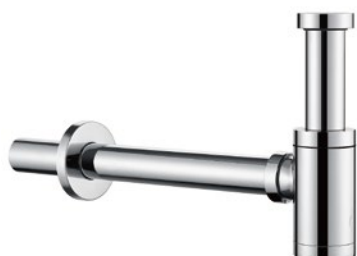

FB
AA
US
CI
EN
T

LK149
Basin faucet

JLK0104
Basin faucet

FB
AA
US
CI
EN
T

JLK0101

Infrarot faucet

FB
AA
US
CI
EN
T

JLK0107
Basin faucet

FB
AA
US
CI
EN
T

JLK0105
Basin faucet

05 ACCESSORIES

ACCESSORIES

JNV0402
Toilet brush

JNV0401
Toilet brush

ACCESORIES

NVT711
Drain