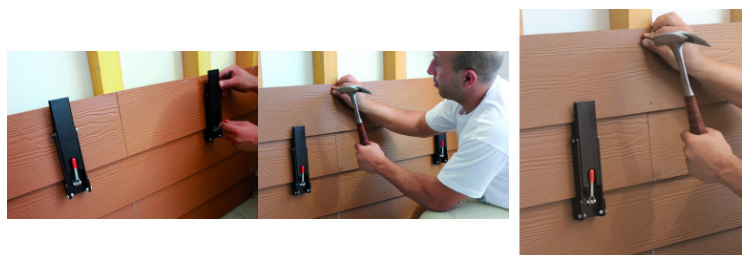

CARRELEUR

PLAQUISTE

PEINTRE

MAÇON

FAÇADIER

COUVREUR

SOLIER

PAYSAGISTE

Réf. : 039855
Gencod 3476060003980 / Poids 1.600 kg
Métier : Couvreur

CLIN FIX® - Accessoires de pose de bardage à recouvrement

Set de 2 pièces.

Permet l'installation des bardages à recouvrement (type fibres-ciment, fibre de bois ou bois) par 1 seule personne.

Maintien des lames en position avant clouage avec recouvrement de 30 mm.

Pour tous les bardages de 6 mm à 16 mm d'épaisseur.

Ajustable pour différentes largeurs de clins de 160 mm à 255 mm.

Exemples de largeurs de bardages :