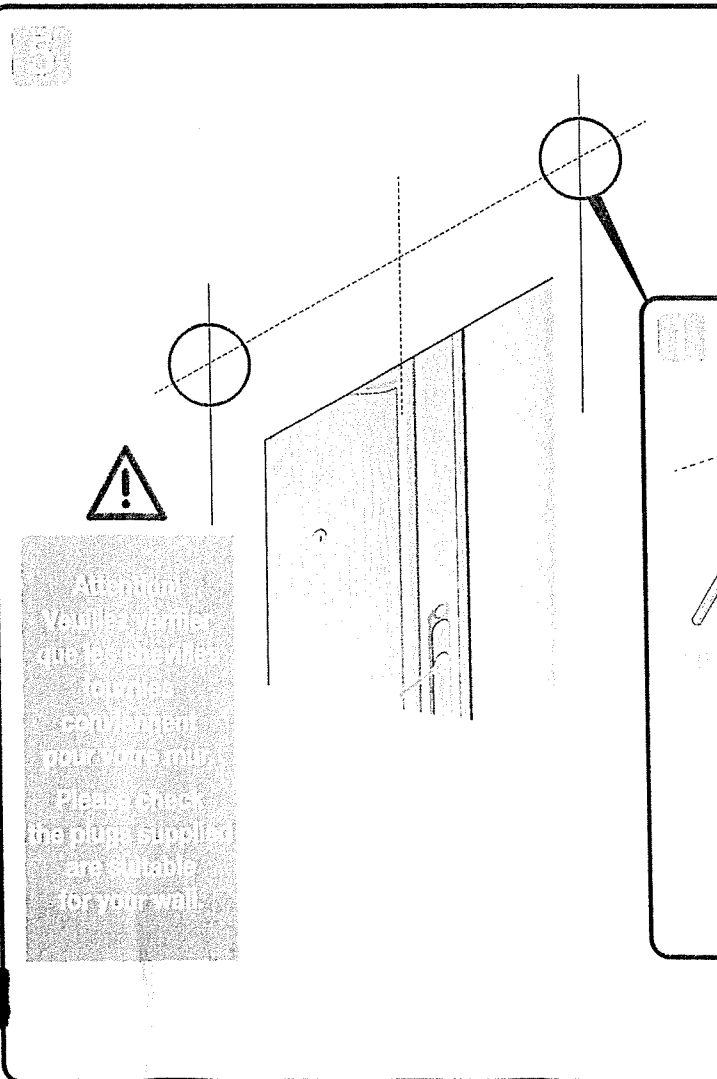

Marquise Canopy

McCover

GUIDE D'INSTALLATION INSTALLATION GUIDE

2 personnes
pour le montage
2 people for
installation

Bentille 1500mm

H(x4)

B(x2)

C(x2)

I(x4)

E(x1)

G(x1)

1

2

Attention!
 Vérifier vérifier
 que les chevilles
 fournies
 conviennent
 pour votre mur.
 Please check
 the plugs supplied
 are suitable
 for your wall.

6

7