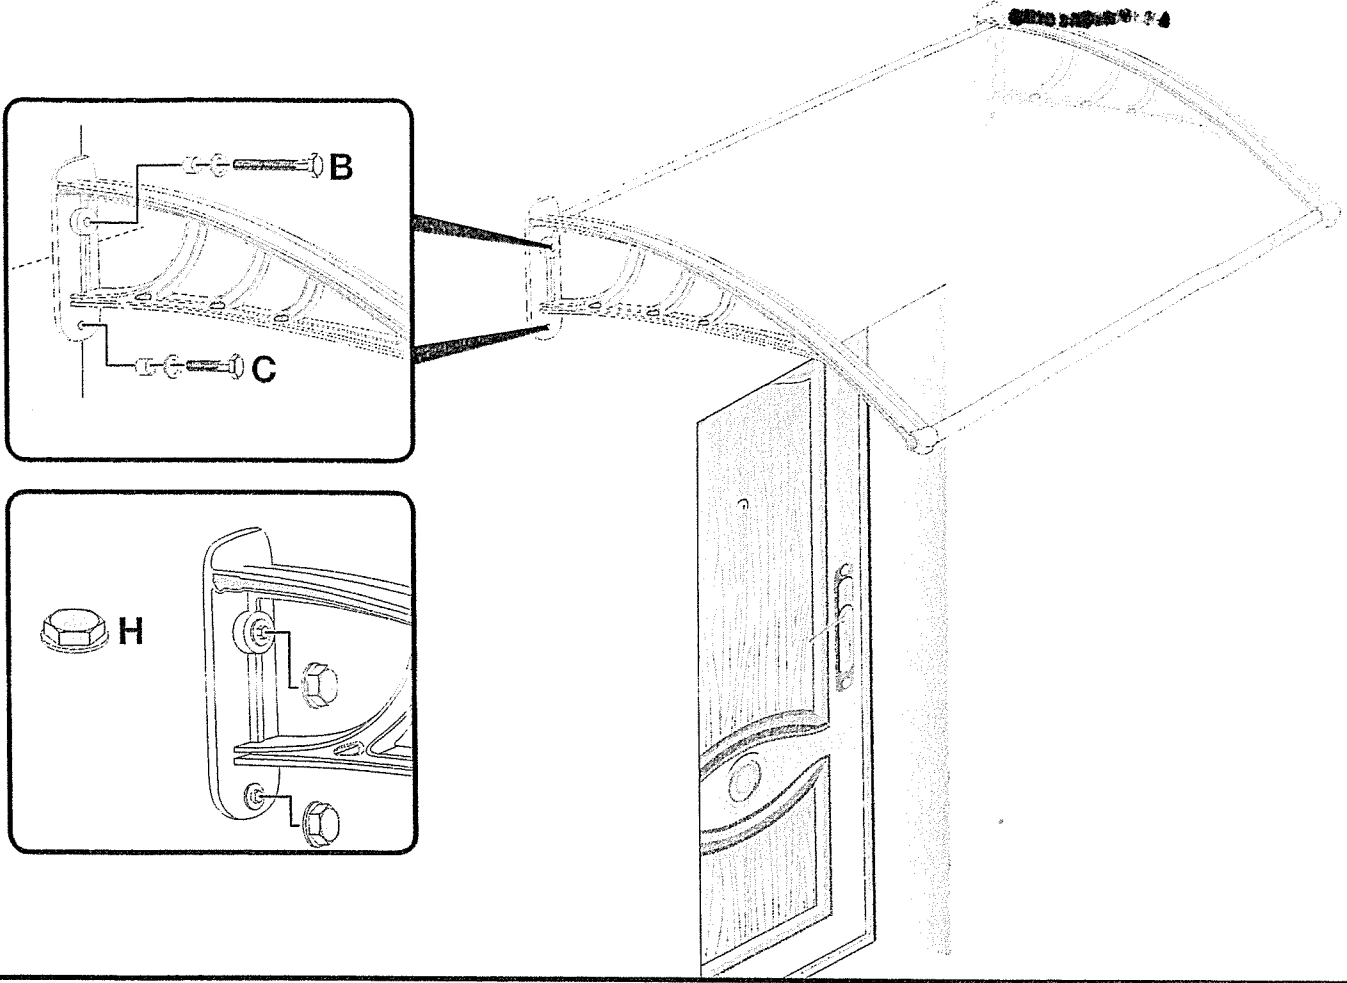

Marquise Canopy

McCover

GUIDE D'INSTALLATION INSTALLATION GUIDE

2 personnes
pour le montage
2 people for
installation

Bentille 1500mm

H(x4)

B(x2)

C(x2)

I(x4)

E(x1)

G(x1)

1

2

Attention!
 Vérifier vérifier
 que les chevilles
 fournies
 conviennent
 pour votre mur.
 Please check
 the plugs supplied
 are suitable
 for your wall.

6

7