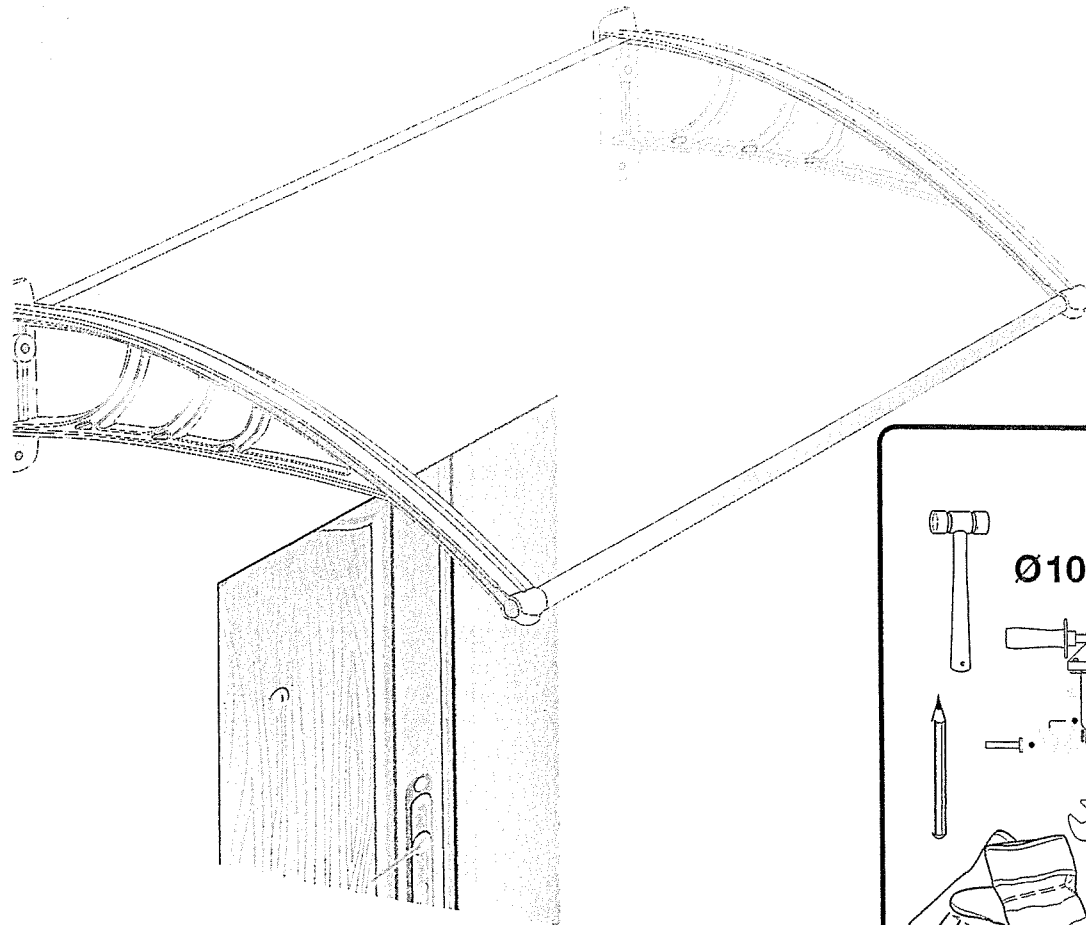

Marquise Canopy

McCover

GUIDE D'INSTALLATION INSTALLATION GUIDE

2 personnes
pour le montage
2 people for
installation

Bentille 1500mm

H(x4)

B(x2)

C(x2)