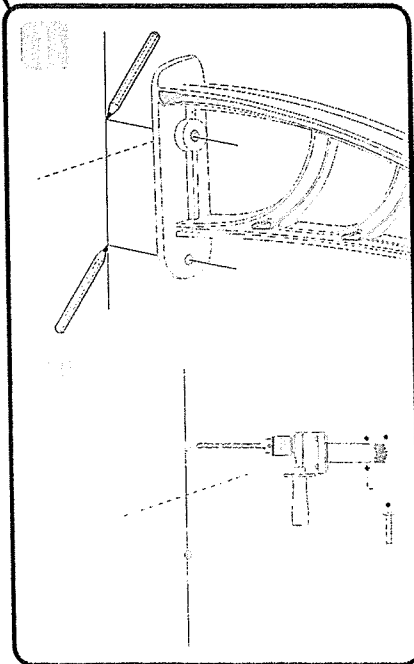

Marquise Canopy

McCover

GUIDE D'INSTALLATION INSTALLATION GUIDE

2 personnes
pour le montage
2 people for
installation

Bentille 1500mm

H(x4)

B(x2)

C(x2)

I(x4)

E(x1)

G(x1)

1

2

Attention!
 Vérifier vérifier
 que les chevilles
 fournies
 conviennent
 pour votre mur.
 Please check
 the plugs supplied
 are suitable
 for your wall.

6

7