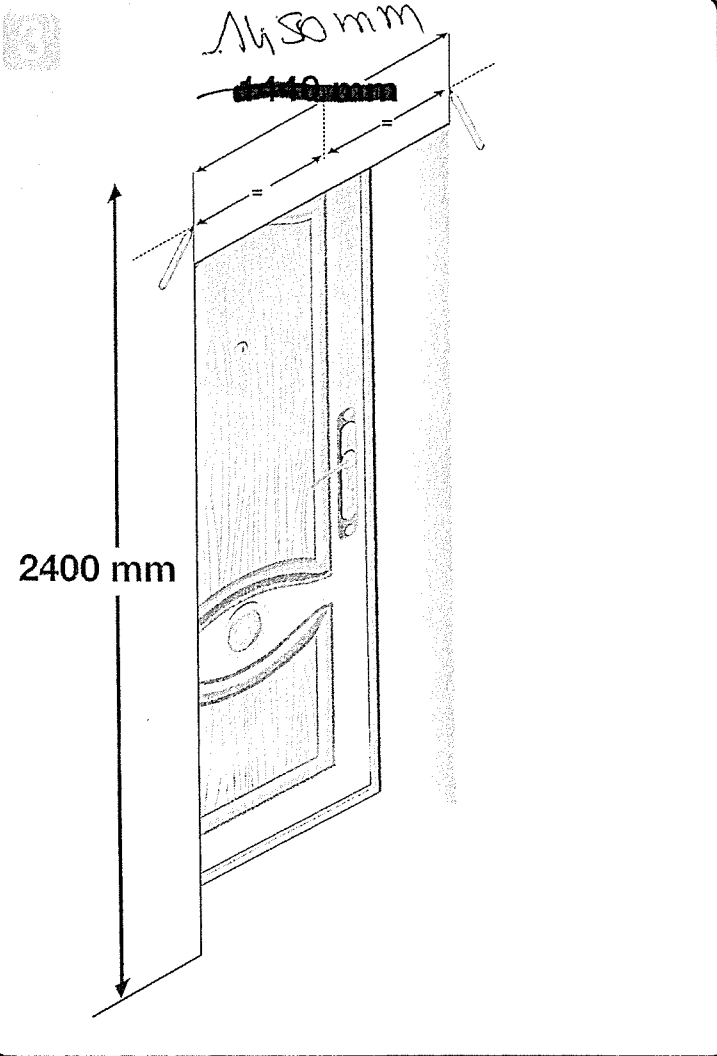

Marquise Canopy

McCover

GUIDE D'INSTALLATION INSTALLATION GUIDE

2 personnes
pour le montage
2 people for
installation

Bentille 1500mm

H(x4)

B(x2)

C(x2)

I(x4)

E(x1)

G(x1)

1

2

Attention!
 Vérifier vérifier
 que les chevilles
 fournies
 conviennent
 pour votre mur.
 Please check
 the plugs supplied
 are suitable
 for your wall.

6

7