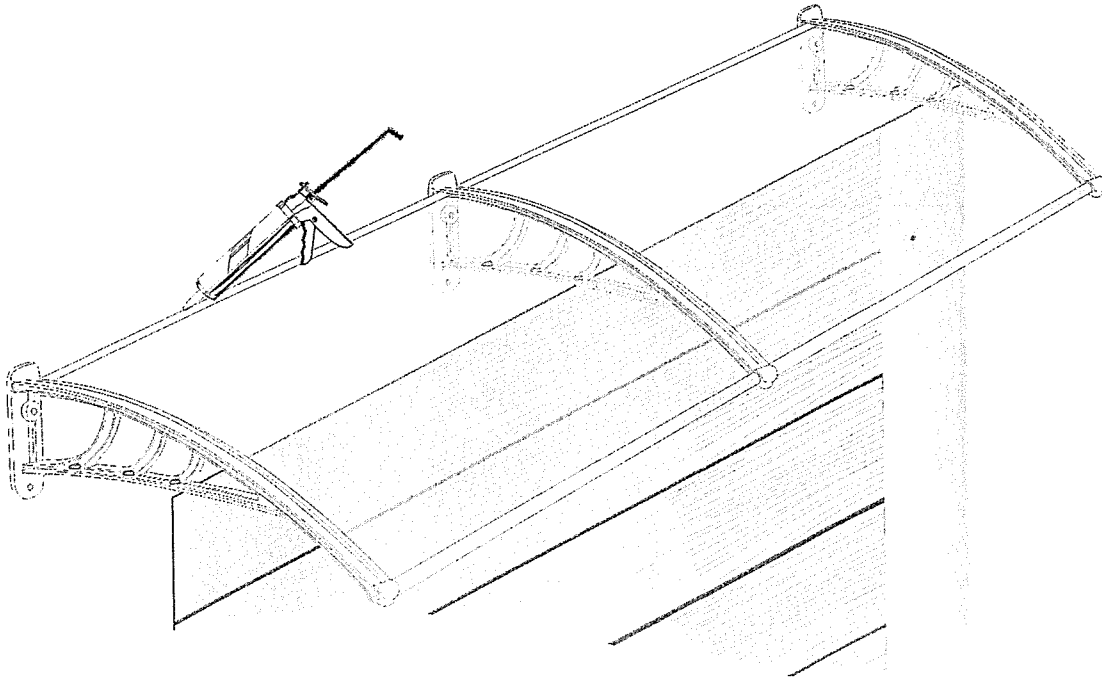

Par suite de l'évolution constante de la technique, les renseignements et présentations contenus dans la présente brochure ne sont donnés qu'à titre indicatif et sans engagement de notre part. Le fabricant n'ayant pas de contrôle sur l'utilisation du matériau par d'autres, ne peut pas de ce fait garantir les mêmes résultats que ceux décrits dans le présent document. Chaque usager doit faire lui-même ses propres tests pour déterminer dans quelle mesure le matériau convient à ses besoins. Le fabricant et ses distributeurs ne peuvent pas être tenus pour responsables des dommages provenant d'une installation défectueuse du matériau.

As a result of constantly developing techniques, the information and instructions contained in this brochure are given for merely indicative purposes and are not binding on us. Installations conditions and the recommendations given in our installation guide must be respected. The manufacturer and its distributors having no control over the use of material by third parties, they may not accordingly guarantee the same results as those described in this document. Each user must carry out their own tests to determine to what extent the material meets their needs. The manufacturer and its distributors may not be held liable for damage caused by faulty installation of the material.

McCover.com
Vos matériaux à prix d'usine

Toute reproduction, même partielle, est interdite. - Any reproduction, even partial, is prohibited.