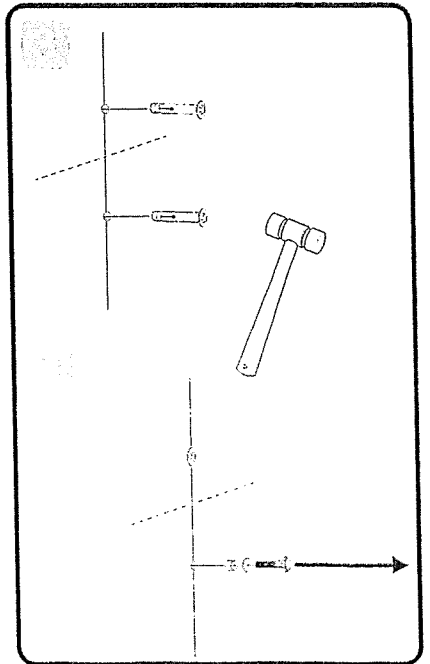

Marquise Canopy

McCover

GUIDE D'INSTALLATION INSTALLATION GUIDE

2 personnes
pour le montage
2 people for
installation

Bentille 1500mm

H(x4)

B(x2)

C(x2)

I(x4)

E(x1)

G(x1)

1

2

Attention!
 Vérifier vérifier
 que les chevilles
 fournies
 conviennent
 pour votre mur.
 Please check
 the plugs supplied
 are suitable
 for your wall.

6

7