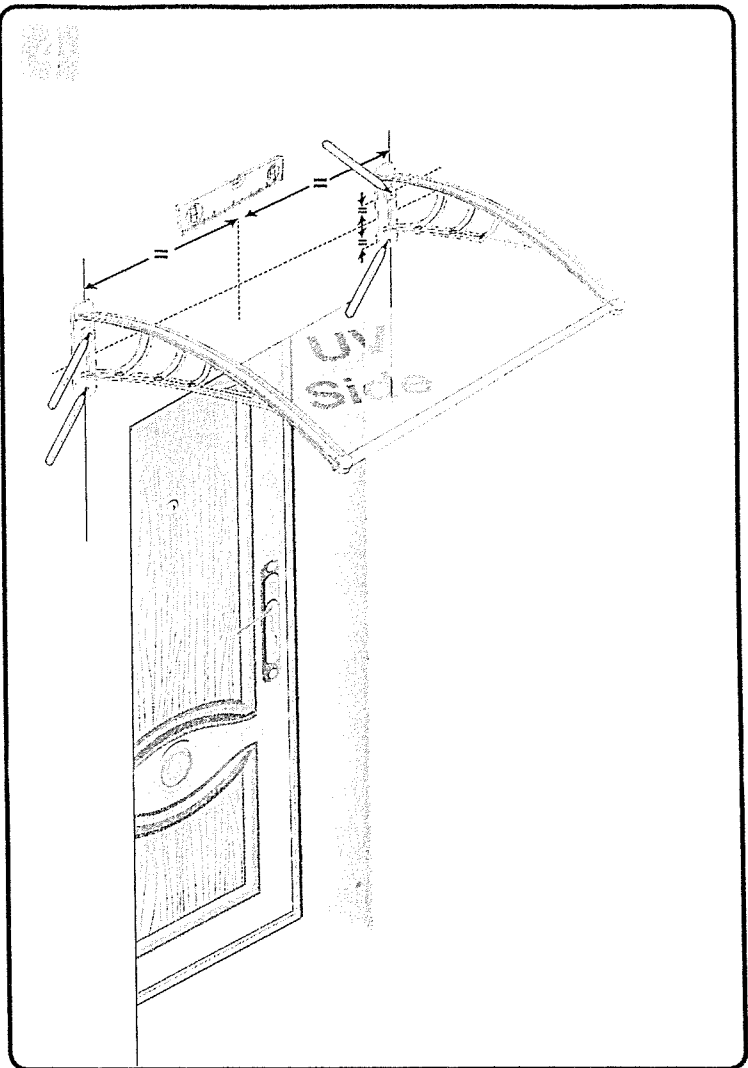

Attention!
Vérifier vérifier
que les chevilles
fournies
conviennent
pour votre mur.
Please check
the plugs supplied
are suitable
for your wall.