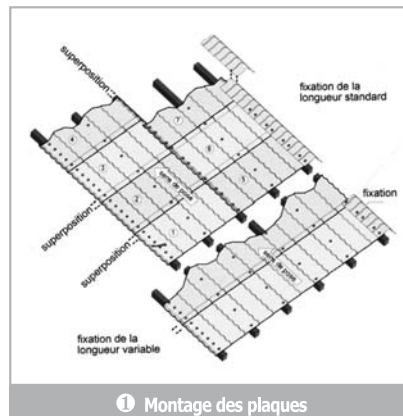

Plaques Tuile PVC **McCover**

NOTICE DE MONTAGE

PLAQUE DE COUVERTURE MODERNE

1 Montage des plaques

PLAQUE DE COUVERTURE ANTIQUE

1 Montage des plaques

2 Montage de la deuxième rangée

ACCESSOIRES

Plaque Moderne	Faitière Moderne	Profil de rive
		
Plaque Antique	Faitière Antique	
		

Kit de fixation pour plaque Tuile PVC		
Joint	Vis	Cale d'ondes
