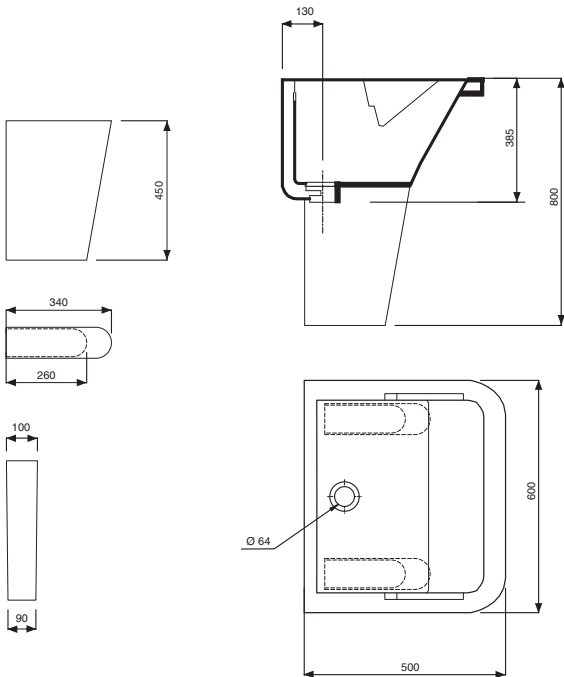

ISEO LAVATOIO

Cod. ARTICOLO

60502 **Iseo lavatoio 60**
Supporto reversibile (per 60503/60502)