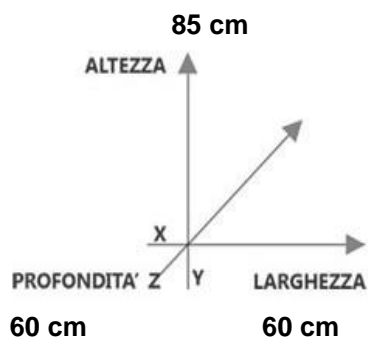

SCHEDA : MOBILE LAVATOIO IN NOBILITATO

COD. ARTICOLO : 7007C

DIMENSIONI : 60 x 60 x h 85 cm

Altezza scarico a muro: circa 40 Cm

CARATTERISTICHE TECNICHE :

Mobile in nobilitato idrofugo 18mm di spessore, con cerniere diam. 35mm e con vasca in polipropilene resistente all'umidità e all'invecchiamento

Dotato di asse di lavaggio in PVC

Il rubinetto può essere inserito anche sulla vasca

Sifone autopulente a 2 vie completo di troppopieno

Pratico vano porta-oggetti interno con unico ripiano (per inserimento detersivi, spazzole, spugne ecc..)

Piedini regolabili in altezza 15 mm