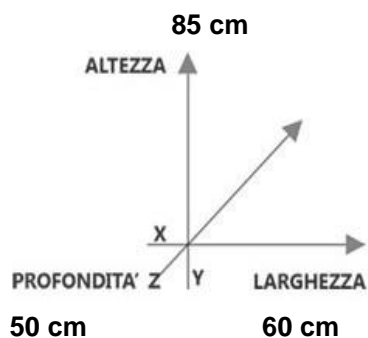

## SCHEDA : MOBILE LAVATOIO IN NOBILITATO

COD. ARTICOLO : 7002C

DIMENSIONI : 60 x 50 x h 85 cm

Altezza scarico a muro: circa 40 Cm

### CARATTERISTICHE TECNICHE :

Mobile in nobilitato idrofugo 18mm di spessore, con cerniere diam. 35mm e con vasca in polipropilene resistente all'umidità e all'invecchiamento

Dotato di asse di lavaggio in PVC

Il rubinetto può essere inserito anche sulla vasca

Sifone autopulente a 2 vie completo di troppopieno

Pratico vano porta-oggetti interno con unico ripiano (per inserimento detersivi, spazzole, spugne ecc..)

Piedini regolabili in altezza 15 mm