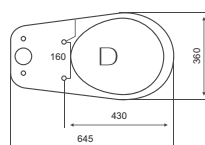

SCACER0732CA

cassetta in ceramica, batteria di scarico automatica