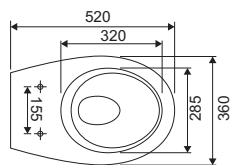

SFUCER0616VS

vaso wc in ceramica, installazione sospesa, scarico parete, sedile venduto separatamente

SCACER0718SE

Sedile per serie Lake