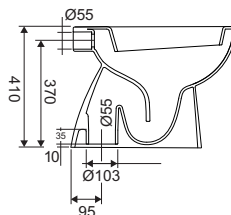

# Lake

**SFUCER0613VA**

vaso wc in ceramica, installazione a terra, scarico pavimento, sedile venduto separatamente

**SCACER0718SE**

Sedile per serie Lake

**SFUCER0615VA**

vaso wc in ceramica, installazione a terra, scarico parete, sedile venduto separatamente

**SCACER0730VM**

vaso wc monoblocco, installazione a terra, scarico a pavimento, sedile venduto separatamente

**SCACER0732CA**

cassetta in ceramica, batteria di scarico automatica

**SCACER0731VM**

vaso wc monoblocco, installazione a terra, scarico a parete, sedile venduto separatamente

**SFUCER0614BI**

bidet in ceramica, installazione a terra, monoforo, con troppopieno

**SFUCER0616VS**

vaso wc in ceramica, installazione sospesa, scarico parete, sedile venduto separatamente

**SCACER0718SE**

Sedile per serie Lake

**SFUCER0617BS**

bidet in ceramica, installazione sospesa, monoforo

**SFUCER0610LA**

lavabo in ceramica, larghezza 60 cm

**SFUCER0611LA**

lavabo in ceramica, larghezza 45 cm

**SFUCER0612CL**