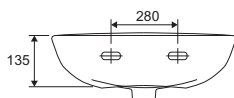

**SFUCER0614BI**

bidet in ceramica, installazione a terra, monoforo, con troppopieno

**SFUCER0616VS**

vaso wc in ceramica, installazione sospesa, scarico parete, sedile venduto separatamente

**SCACER0718SE**

Sedile per serie Lake

**SFUCER0617BS**

bidet in ceramica, installazione sospesa, monoforo

**SFUCER0610LA**

lavabo in ceramica, larghezza 60 cm

**SFUCER0611LA**

lavabo in ceramica, larghezza 45 cm

**SFUCER0612CL**