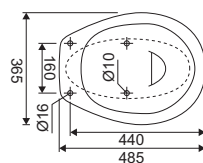

# Lake

**SFUCER0613VA**

vaso wc in ceramica, installazione a terra, scarico pavimento, sedile venduto separatamente

**SCACER0718SE**

Sedile per serie Lake

**SFUCER0615VA**

vaso wc in ceramica, installazione a terra, scarico parete, sedile venduto separatamente

Sedile per serie Lake

**SFUCER0617BS**

bidet in ceramica, installazione sospesa, monoforo

**SFUCER0610LA**

lavabo in ceramica, larghezza 60 cm

**SFUCER0611LA**

lavabo in ceramica, larghezza 45 cm

**SFUCER0612CL**