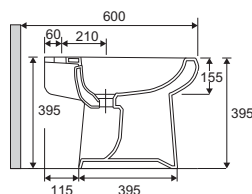

**SCACER0730VM**

vaso wc monoblocco, installazione a terra, scarico a pavimento, sedile venduto separatamente

**SCACER0732CA**

cassetta in ceramica, batteria di scarico automatica

**SCACER0731VM**

vaso wc monoblocco, installazione a terra, scarico a parete, sedile venduto separatamente

**SFUCER0614BI**

bidet in ceramica, installazione a terra, monoforo, con troppopieno

**SFUCER0616VS**

vaso wc in ceramica, installazione sospesa, scarico parete, sedile venduto separatamente

**SCACER0718SE**

Sedile per serie Lake

**SFUCER0617BS**

bidet in ceramica, installazione sospesa, monoforo

**SFUCER0610LA**

lavabo in ceramica, larghezza 60 cm

**SFUCER0611LA**

lavabo in ceramica, larghezza 45 cm

**SFUCER0612CL**