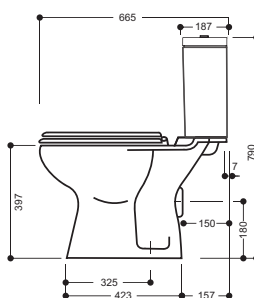

# Lake

**SFUCER0613VA**

vaso wc in ceramica, installazione a terra, scarico pavimento, sedile venduto separatamente

**SCACER0718SE**

Sedile per serie Lake

**SFUCER0615VA**

vaso wc in ceramica, installazione a terra, scarico parete, sedile venduto separatamente

**SCACER0730VM**

vaso wc monoblocco, installazione a terra, scarico a pavimento, sedile venduto separatamente

**SCACER0732CA**

cassetta in ceramica, batteria di scarico automatica

**SCACER0731VM**

vaso wc monoblocco, installazione a terra, scarico a parete, sedile venduto separatamente

**SFUCER0614BI**

bidet in ceramica, installazione a terra, monoforo, con troppopieno

**SFUCER0616VS**

vaso wc in ceramica, installazione sospesa, scarico parete, sedile venduto separatamente

**SCACER0718SE**

Sedile per serie Lake

**SFUCER0617BS**

bidet in ceramica, installazione sospesa, monoforo

**SFUCER0610LA**

lavabo in ceramica, larghezza 60 cm

**SFUCER0611LA**

lavabo in ceramica, larghezza 45 cm

**SFUCER0612CL**