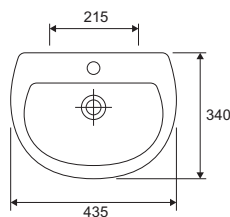

**SFUCER0614BI**

bidet in ceramica, installazione a terra, monoforo, con troppopieno

**SFUCER0616VS**

vaso wc in ceramica, installazione sospesa, scarico parete, sedile venduto separatamente

**SCACER0718SE**

Sedile per serie Lake

**SFUCER0617BS**

bidet in ceramica, installazione sospesa, monoforo

**SFUCER0610LA**

lavabo in ceramica, larghezza 60 cm

**SFUCER0611LA**

lavabo in ceramica, larghezza 45 cm

**SFUCER0612CL**