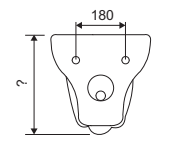

**SFUCER0614BI**

bidet in ceramica, installazione a terra, monoforo, con troppopieno

**SFUCER0616VS**

vaso wc in ceramica, installazione sospesa, scarico parete, sedile venduto separatamente

**SCACER0718SE**

Sedile per serie Lake

**SFUCER0617BS**

bidet in ceramica, installazione sospesa, monoforo

**SFUCER0610LA**

lavabo in ceramica, larghezza 60 cm

**SFUCER0611LA**

lavabo in ceramica, larghezza 45 cm

**SFUCER0612CL**