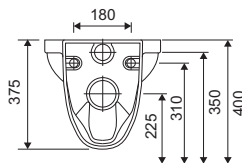

**SCACER0730VM**

vaso wc monoblocco, installazione a terra, scarico a pavimento, sedile venduto separatamente

**SCACER0732CA**

cassetta in ceramica, batteria di scarico automatica

**SCACER0731VM**

vaso wc monoblocco, installazione a terra, scarico a parete, sedile venduto separatamente

**SFUCER0614BI**

bidet in ceramica, installazione a terra, monoforo, con troppopieno

**SFUCER0616VS**

vaso wc in ceramica, installazione sospesa, scarico parete, sedile venduto separatamente

**SCACER0718SE**

Sedile per serie Lake

**SFUCER0617BS**

bidet in ceramica, installazione sospesa, monoforo

**SFUCER0610LA**

lavabo in ceramica, larghezza 60 cm

**SFUCER0611LA**

lavabo in ceramica, larghezza 45 cm

**SFUCER0612CL**