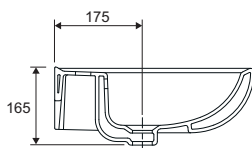

**SFUCER0614BI**

bidet in ceramica, installazione a terra, monoforo, con troppopieno

**SFUCER0616VS**

vaso wc in ceramica, installazione sospesa, scarico parete, sedile venduto separatamente

**SCACER0718SE**

Sedile per serie Lake

**SFUCER0617BS**

bidet in ceramica, installazione sospesa, monoforo

**SFUCER0610LA**

lavabo in ceramica, larghezza 60 cm

**SFUCER0611LA**

lavabo in ceramica, larghezza 45 cm

**SFUCER0612CL**