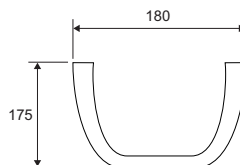

Sedile per serie Lake

**SFUCER0617BS**

bidet in ceramica, installazione sospesa, monoforo

**SFUCER0610LA**

lavabo in ceramica, larghezza 60 cm

**SFUCER0611LA**

lavabo in ceramica, larghezza 45 cm

**SFUCER0612CL**