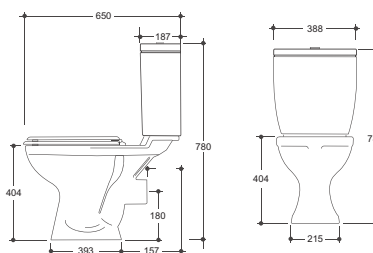

# Lake

**SFUCER0613VA**

vaso wc in ceramica, installazione a terra, scarico pavimento, sedile venduto separatamente

**SCACER0718SE**

Sedile per serie Lake

**SFUCER0615VA**

vaso wc in ceramica, installazione a terra, scarico parete, sedile venduto separatamente

**SCACER0730VM**

vaso wc monoblocco, installazione a terra, scarico a pavimento, sedile venduto separatamente

**SCACER0732CA**

cassetta in ceramica, batteria di scarico automatica

**SCACER0731VM**

vaso wc monoblocco, installazione a terra, scarico a parete, sedile venduto separatamente

**SFUCER0614BI**

bidet in ceramica, installazione a terra, monoforo, con troppopieno

**SFUCER0616VS**

vaso wc in ceramica, installazione sospesa, scarico parete, sedile venduto separatamente

**SCACER0718SE**

Sedile per serie Lake

**SFUCER0617BS**

bidet in ceramica, installazione sospesa, monoforo

**SFUCER0610LA**

lavabo in ceramica, larghezza 60 cm

**SFUCER0611LA**

lavabo in ceramica, larghezza 45 cm

**SFUCER0612CL**