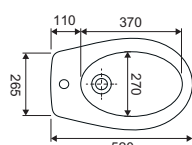

**SCACER0730VM**

vaso wc monoblocco, installazione a terra, scarico a pavimento, sedile venduto separatamente

**SCACER0732CA**

cassetta in ceramica, batteria di scarico automatica

**SCACER0731VM**

vaso wc monoblocco, installazione a terra, scarico a parete, sedile venduto separatamente

Sedile per serie Lake

**SFUCER0617BS**

bidet in ceramica, installazione sospesa, monoforo

**SFUCER0610LA**

lavabo in ceramica, larghezza 60 cm

**SFUCER0611LA**

lavabo in ceramica, larghezza 45 cm

**SFUCER0612CL**