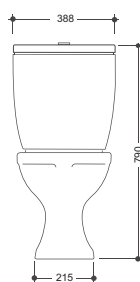

# Lake

**SFUCER0613VA**

vaso wc in ceramica, installazione a terra, scarico pavimento, sedile venduto separatamente

**SCACER0718SE**

Sedile per serie Lake

**SFUCER0615VA**

vaso wc in ceramica, installazione a terra, scarico parete, sedile venduto separatamente

**SCACER0730VM**

vaso wc monoblocco, installazione a terra, scarico a pavimento, sedile venduto separatamente

**SCACER0732CA**

cassetta in ceramica, batteria di scarico automatica

**SCACER0731VM**

vaso wc monoblocco, installazione a terra, scarico a parete, sedile venduto separatamente

**SFUCER0614BI**

bidet in ceramica, installazione a terra, monoforo, con troppopieno

**SFUCER0616VS**

vaso wc in ceramica, installazione sospesa, scarico parete, sedile venduto separatamente

**SCACER0718SE**

Sedile per serie Lake

**SFUCER0617BS**

bidet in ceramica, installazione sospesa, monoforo

**SFUCER0610LA**

lavabo in ceramica, larghezza 60 cm

**SFUCER0611LA**

lavabo in ceramica, larghezza 45 cm

**SFUCER0612CL**