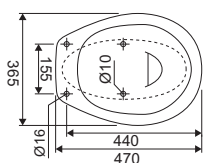

# Lake

**SFUCER0613VA**

vaso wc in ceramica, installazione a terra, scarico pavimento, sedile venduto separatamente

**SCACER0718SE**

Sedile per serie Lake

**SFUCER0615VA**

vaso wc in ceramica, installazione a terra, scarico parete, sedile venduto separatamente

Sedile per serie Lake

**SFUCER0617BS**

bidet in ceramica, installazione sospesa, monoforo

**SFUCER0610LA**

lavabo in ceramica, larghezza 60 cm

**SFUCER0611LA**

lavabo in ceramica, larghezza 45 cm

**SFUCER0612CL**