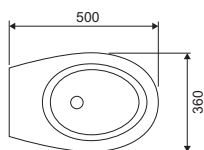

**SFUCER0614BI**

bidet in ceramica, installazione a terra, monoforo, con troppopieno

**SFUCER0616VS**

vaso wc in ceramica, installazione sospesa, scarico parete, sedile venduto separatamente

**SCACER0718SE**

Sedile per serie Lake

**SFUCER0617BS**

bidet in ceramica, installazione sospesa, monoforo

**SFUCER0610LA**

lavabo in ceramica, larghezza 60 cm

**SFUCER0611LA**

lavabo in ceramica, larghezza 45 cm

**SFUCER0612CL**