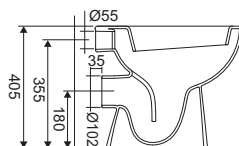

# Lake

**SFUCER0613VA**

vaso wc in ceramica, installazione a terra, scarico pavimento, sedile venduto separatamente

**SCACER0718SE**

Sedile per serie Lake

**SFUCER0615VA**

vaso wc in ceramica, installazione a terra, scarico parete, sedile venduto separatamente

**SCACER0730VM**

vaso wc monoblocco, installazione a terra, scarico a pavimento, sedile venduto separatamente

**SCACER0732CA**

cassetta in ceramica, batteria di scarico automatica

**SCACER0731VM**

vaso wc monoblocco, installazione a terra, scarico a parete, sedile venduto separatamente

Sedile per serie Lake

**SFUCER0617BS**

bidet in ceramica, installazione sospesa, monoforo

**SFUCER0610LA**

lavabo in ceramica, larghezza 60 cm

**SFUCER0611LA**

lavabo in ceramica, larghezza 45 cm

**SFUCER0612CL**