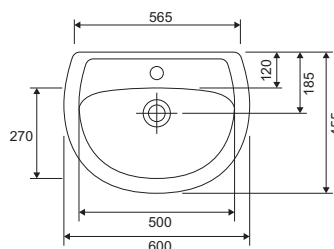

**SFUCER0614BI**

bidet in ceramica, installazione a terra, monoforo, con troppopieno

**SFUCER0616VS**

vaso wc in ceramica, installazione sospesa, scarico parete, sedile venduto separatamente

**SCACER0718SE**

Sedile per serie Lake

**SFUCER0617BS**

bidet in ceramica, installazione sospesa, monoforo

**SFUCER0610LA**

lavabo in ceramica, larghezza 60 cm

**SFUCER0611LA**

lavabo in ceramica, larghezza 45 cm

**SFUCER0612CL**