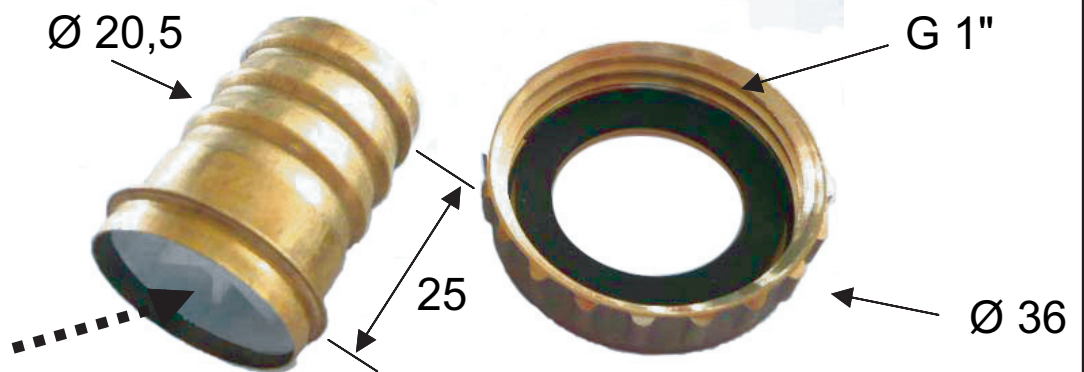

MATERIALI / MATERIALS

OTTONE / BRASS NBR

209 34

ROMPIGETTO
INTERNO
INSIDE
FLOW
STRAIGHTENER

209 12

ROMPIGETTO
INTERNO
INSIDE
FLOW
STRAIGHTENER