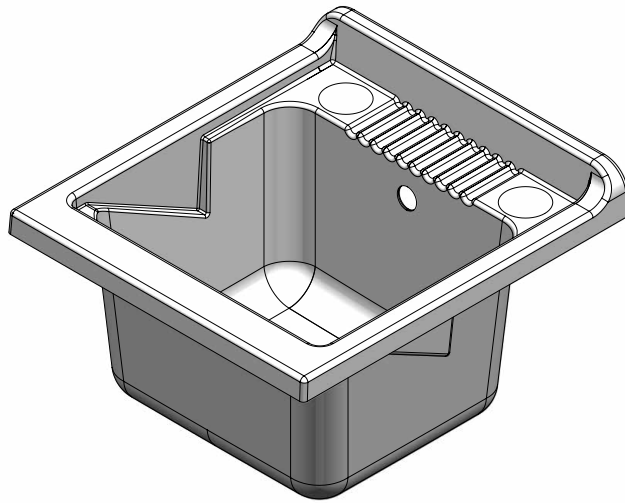

GARDEN

ART. 9006 – 9006K

Mobile in PVC resistente all'acqua
Sportelli pieni con chiusura a battente
Maniglie cromate
Vasca in polipropilene resistente agli acidi
Asse di lavaggio in polipropilene resistente agli acidi
Sifone autopulente completo di piletta e troppopieno
Piedini regolabili in altezza 15 mm
Vasca forabile per installazione rubinetto (rubinetto non incluso)
Scarico sifone a 35÷45 cm da terra
Adatto per esterni o luoghi umidi

Articoli

9006 – Lavatoio montato
9006K – Lavatoio in
KIT di montaggio

Washtub made of waterproof PVC
Chromed handles
Basin made of acid resistant polypropylene
Washing board made of acid resistant polypropylene
Trap: self-cleaning, equipped with mounted drain and overflow
Height of the feet adjustable 15 mm
Basin perforable to install the faucet (faucet not included)
Siphon outlet 35÷45 cm from the floor
Suitable for outdoor uses or damp spaces

ART. 2030

Vasca in polipropilene 45x50
polypropylene basin 45x50

Dimensioni (mm)
Dimensions (mm)