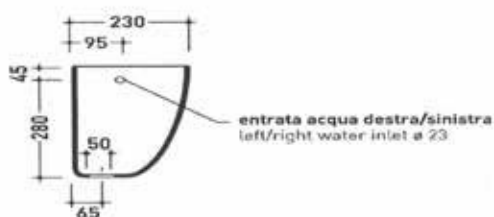

CASSETTA WC CERAMICA

Cassetta alta in ceramica senza coperchio

Applicazione

Installazione alta posizione

Caratteristiche

- Tipologia: cassetta di scarico alta aperta
- Materiale: ceramica
- Finitura: bianco
- Scarico: singolo

Note

- senza batteria di scarico

Dimensione LxHxP

cm 43 x 22 x 29

Art.

M0861 AS

Ean

8007931567932

Informazioni tecniche

1	Attacco	Da 1"1/4 - per tubo d. 30
2	Velocità di scarico con tubo d. 30 h 180	1,5 L/SEC
3	Portata tubo troppopieno	Oltre 22 L/MIN
4	Scarico totale	Intero contenuto della cassetta
5	Scarico parziale	Non disponibile