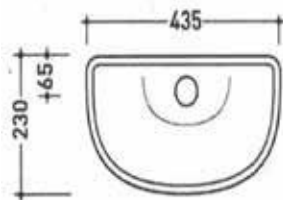

CASSETTA WC CERAMICA

Cassetta alta in ceramica senza coperchio

Applicazione

Installazione alta posizione

Caratteristiche

- Tipologia: cassetta di scarico alta aperta
- Materiale: ceramica
- Finitura: bianco
- Scarico: singolo

Note

- senza batteria di scarico

Dimensione LxHxP

cm 43 x 22 x 29

Art.

M0861 AS

Ean

8007931567932

Informazioni tecniche

1	Attacco	Da 1"1/4 - per tubo d. 30
2	Velocità di scarico con tubo d. 30 h 180	1,5 L/SEC
3	Portata tubo troppopieno	Oltre 22 L/MIN
4	Scarico totale	Intero contenuto della cassetta
5	Scarico parziale	Non disponibile