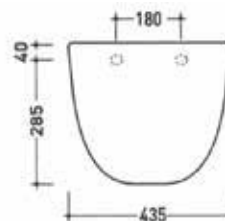

CASSETTA WC CERAMICA

Cassetta alta in ceramica senza coperchio

Applicazione

Installazione alta posizione

Caratteristiche

- Tipologia: cassetta di scarico alta aperta
- Materiale: ceramica
- Finitura: bianco
- Scarico: singolo

Note

- senza batteria di scarico

Dimensione LxHxP

cm 43 x 22 x 29

Art.

M0861 AS

Ean

8007931567932

Informazioni tecniche

1	Attacco	Da 1"1/4 - per tubo d. 30
2	Velocità di scarico con tubo d. 30 h 180	1,5 L/SEC
3	Portata tubo troppopieno	Oltre 22 L/MIN
4	Scarico totale	Intero contenuto della cassetta
5	Scarico parziale	Non disponibile