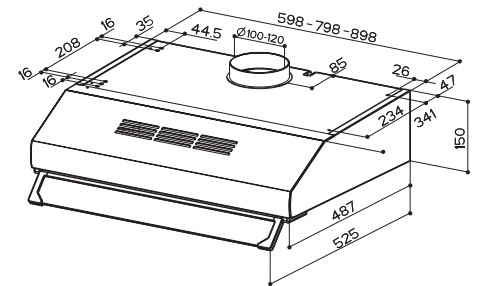

Acciaio inox / Glass
Stainless steel / Vetro

TRD7

TRD7V PLUS X A60	cod. 300.0557.485	EAN: 7612985611954
TRD7V PLUS X A90	cod. 300.0557.486	EAN: 7612985611961
TRD7 PLUS WH A60	cod. 300.0557.481	EAN: 7612985611916
TRD7 PLUS WH A90	cod. 300.0557.482	EAN: 7612985611923
TRD7 PLUS BK A60	cod. 300.0557.483	EAN: 7612985611930
TRD7 PLUS BK A70	cod. 300.0557.484	EAN: 7612985611947

Installare ad una distanza minima dal piano cottura di **65 cm.**

To be installed at a minimum distance from the hob of **65 cm.**

CARATTERISTICHE FEATURES		PRESTAZIONI PERFORMANCE	ACCESSORI ACCESSORIES
Finitura • Acciaio inox/Vetro • Bianco • Nero	Finish • Stainless steel/Glass • White • Black	Velocità Speed 1 2 3	Cod. 112.0571.379 EAN 7612985656252
Comandi Elettromeccanici	Controls Electromechanical	Capacità di aspirazione punto IEC Air capacity IEC point 135 200 295	F24 Cartuccia carbone attivo Charcoal filter
Illuminazione LED	Lighting LED lights	Pressione Pressure 110 230 320	Cod. 112.0571.379 EAN
Filtro antigrasso Sintetici	Grease filter Synthetic	Potenza assorbita Input 60 80 125	Confezione filtro sintetico Synthetic filter kit
Ø uscita aria 150 / 120 mm	Ø of air outlet	Rumorosità Noise level 56 64 69	
Larghezza 600 - 900 mm	Width		
Classe energetica D	Energy class		