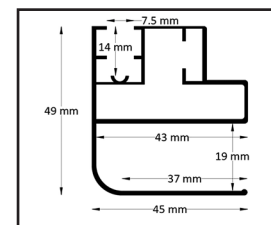

Box Doccia con porta scorrevole e parete fissa laterale, realizzato in vetro 6mm. Regolaggio manuale dei profili a muro di 2,5.

- Telaio in alluminio cromato
- Vetro trasparente temperato
- Reversibile
- Ruote inferiori sganciabili

TABELLA MISURE_mm

PORTA	A	B	C	E	F
1000	950 - 1000	410	870	475	400
1050	1000 - 1050	410	920	525	450
1100	1050 - 1100	460	970	525	450
1150	1100 - 1150	460	1020	575	500
1200	1150 - 1200	510	1070	575	500
1250	1200 - 1250	510	1120	625	550
1300	1250 - 1300	560	1170	625	550
1350	1300 - 1350	560	1220	675	600
1400	1350 - 1400	610	1270	675	600
1450	1400 - 1450	610	1320	725	650
1500	1450 - 1500	660	1370	725	650
1550	1500 - 1550	660	1420	775	700
1600	1550 - 1600	710	1470	775	700
1650	1600 - 1650	710	1520	775	800
1700	1650 - 1700	760	1570	775	800

PARETE FISSA	D	G
650	625 - 650	565
675	650 - 675	590
700	675 - 700	615
750	725 - 750	665
775	750 - 775	690
800	775 - 800	715
850	850 - 875	765
900	875 - 900	815
1000	975 - 1000	915

Profilo angolare

Profilo muro