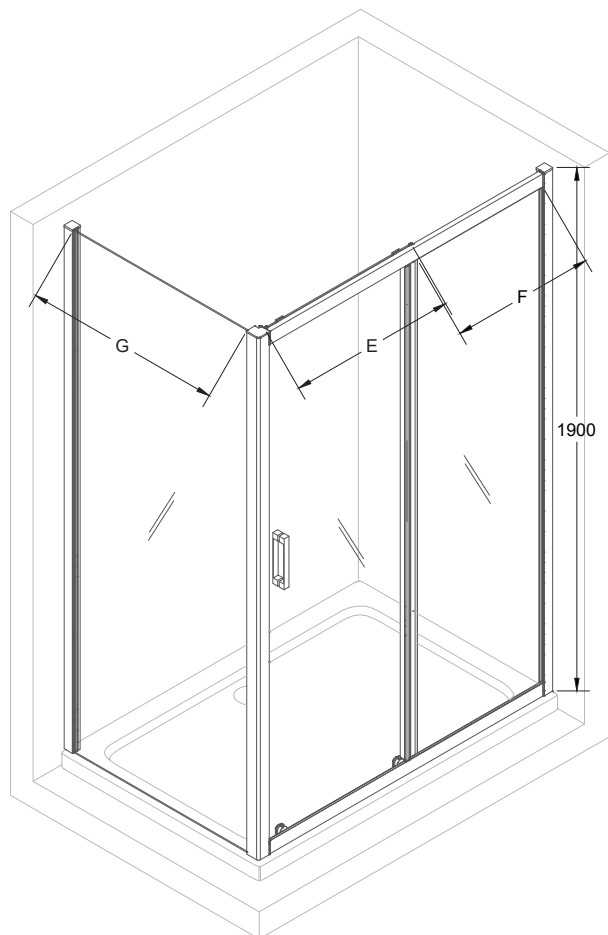

Box Doccia con porta scorrevole e parete fissa laterale, realizzato in vetro 6mm. Regolaggio manuale dei profili a muro di 2,5.

- Telaio in alluminio cromato
- Vetro trasparente temperato
- Reversibile
- Ruote inferiori sganciabili

TABELLA MISURE_mm

PORTA	A	B	C	E	F
1000	950 - 1000	410	870	475	400
1050	1000 - 1050	410	920	525	450
1100	1050 - 1100	460	970	525	450
1150	1100 - 1150	460	1020	575	500
1200	1150 - 1200	510	1070	575	500
1250	1200 - 1250	510	1120	625	550
1300	1250 - 1300	560	1170	625	550
1350	1300 - 1350	560	1220	675	600
1400	1350 - 1400	610	1270	675	600
1450	1400 - 1450	610	1320	725	650
1500	1450 - 1500	660	1370	725	650
1550	1500 - 1550	660	1420	775	700
1600	1550 - 1600	710	1470	775	700
1650	1600 - 1650	710	1520	775	800
1700	1650 - 1700	760	1570	775	800

PARETE FISSA	D	G
650	625 - 650	565
675	650 - 675	590
700	675 - 700	615
750	725 - 750	665
775	750 - 775	690
800	775 - 800	715
850	850 - 875	765
900	875 - 900	815
1000	975 - 1000	915

Profilo angolare

Profilo muro