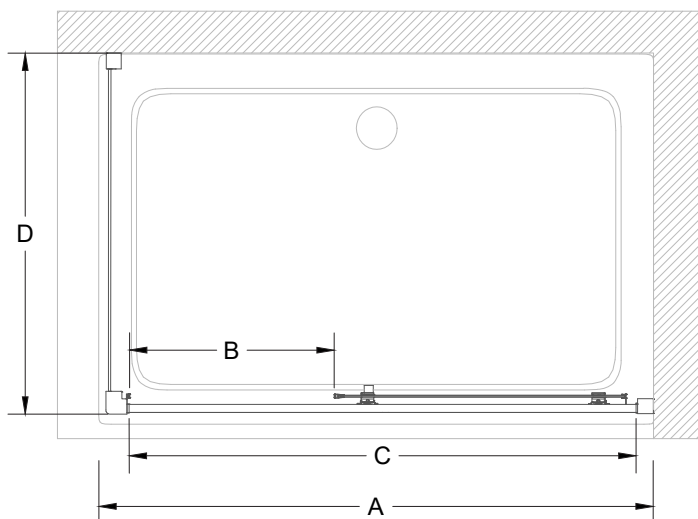

Box Doccia con porta scorrevole e parete fissa laterale, realizzato in vetro 6mm. Regolaggio manuale dei profili a muro di 2,5.

- Telaio in alluminio cromato
- Vetro trasparente temperato
- Reversibile
- Ruote inferiori sganciabili

TABELLA MISURE_mm

PORTA	A	B	C	E	F
1000	950 - 1000	410	870	475	400
1050	1000 - 1050	410	920	525	450
1100	1050 - 1100	460	970	525	450
1150	1100 - 1150	460	1020	575	500
1200	1150 - 1200	510	1070	575	500
1250	1200 - 1250	510	1120	625	550
1300	1250 - 1300	560	1170	625	550
1350	1300 - 1350	560	1220	675	600
1400	1350 - 1400	610	1270	675	600
1450	1400 - 1450	610	1320	725	650
1500	1450 - 1500	660	1370	725	650
1550	1500 - 1550	660	1420	775	700
1600	1550 - 1600	710	1470	775	700
1650	1600 - 1650	710	1520	775	800
1700	1650 - 1700	760	1570	775	800

PARETE FISSA	D	G
650	625 - 650	565
675	650 - 675	590
700	675 - 700	615
750	725 - 750	665
775	750 - 775	690
800	775 - 800	715
850	850 - 875	765
900	875 - 900	815
1000	975 - 1000	915

Profilo angolare

Profilo muro