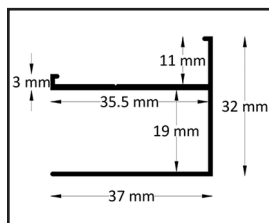

Box Doccia con porta scorrevole e parete fissa laterale, realizzato in vetro 6mm. Regolaggio manuale dei profili a muro di 2,5.

- Telaio in alluminio cromato
- Vetro trasparente temperato
- Reversibile
- Ruote inferiori sganciabili

TABELLA MISURE_mm

PORTA	A	B	C	E	F
1000	950 - 1000	410	870	475	400
1050	1000 - 1050	410	920	525	450
1100	1050 - 1100	460	970	525	450
1150	1100 - 1150	460	1020	575	500
1200	1150 - 1200	510	1070	575	500
1250	1200 - 1250	510	1120	625	550
1300	1250 - 1300	560	1170	625	550
1350	1300 - 1350	560	1220	675	600
1400	1350 - 1400	610	1270	675	600
1450	1400 - 1450	610	1320	725	650
1500	1450 - 1500	660	1370	725	650
1550	1500 - 1550	660	1420	775	700
1600	1550 - 1600	710	1470	775	700
1650	1600 - 1650	710	1520	775	800
1700	1650 - 1700	760	1570	775	800

PARETE FISSA	D	G
650	625 - 650	565
675	650 - 675	590
700	675 - 700	615
750	725 - 750	665
775	750 - 775	690
800	775 - 800	715
850	850 - 875	765
900	875 - 900	815
1000	975 - 1000	915

Profilo angolare

Profilo muro