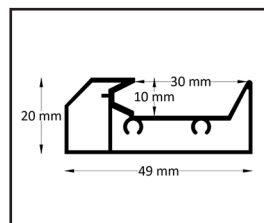

Profilo binario