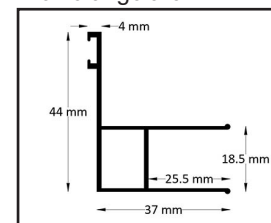

Box Doccia con porta scorrevole e parete fissa laterale, realizzato in vetro 6mm. Regolaggio manuale dei profili a muro di 2,5.

- Telaio in alluminio cromato
- Vetro trasparente temperato
- Reversibile
- Ruote inferiori sganciabili

TABELLA MISURE_mm

PORTA	A	B	C	E	F
1000	950 - 1000	410	870	475	400
1050	1000 - 1050	410	920	525	450
1100	1050 - 1100	460	970	525	450
1150	1100 - 1150	460	1020	575	500
1200	1150 - 1200	510	1070	575	500
1250	1200 - 1250	510	1120	625	550
1300	1250 - 1300	560	1170	625	550
1350	1300 - 1350	560	1220	675	600
1400	1350 - 1400	610	1270	675	600
1450	1400 - 1450	610	1320	725	650
1500	1450 - 1500	660	1370	725	650
1550	1500 - 1550	660	1420	775	700
1600	1550 - 1600	710	1470	775	700
1650	1600 - 1650	710	1520	775	800
1700	1650 - 1700	760	1570	775	800

PARETE FISSA	D	G
650	625 - 650	565
675	650 - 675	590
700	675 - 700	615
750	725 - 750	665
775	750 - 775	690
800	775 - 800	715
850	850 - 875	765
900	875 - 900	815
1000	975 - 1000	915

Profilo angolare

Profilo muro

Cover profilo muro

Profilo vetro fisso

Profilo binario

Profilo chiusura porta