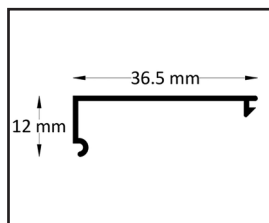

Box Doccia con porta scorrevole e parete fissa laterale, realizzato in vetro 6mm. Regolaggio manuale dei profili a muro di 2,5.

- Telaio in alluminio cromato
- Vetro trasparente temperato
- Reversibile
- Ruote inferiori sganciabili

TABELLA MISURE_mm

PORTA	A	B	C	E	F
1000	950 - 1000	410	870	475	400
1050	1000 - 1050	410	920	525	450
1100	1050 - 1100	460	970	525	450
1150	1100 - 1150	460	1020	575	500
1200	1150 - 1200	510	1070	575	500
1250	1200 - 1250	510	1120	625	550
1300	1250 - 1300	560	1170	625	550
1350	1300 - 1350	560	1220	675	600
1400	1350 - 1400	610	1270	675	600
1450	1400 - 1450	610	1320	725	650
1500	1450 - 1500	660	1370	725	650
1550	1500 - 1550	660	1420	775	700
1600	1550 - 1600	710	1470	775	700
1650	1600 - 1650	710	1520	775	800
1700	1650 - 1700	760	1570	775	800

PARETE FISSA	D	G
650	625 - 650	565
675	650 - 675	590
700	675 - 700	615
750	725 - 750	665
775	750 - 775	690
800	775 - 800	715
850	850 - 875	765
900	875 - 900	815
1000	975 - 1000	915

Profilo angolare

Profilo muro