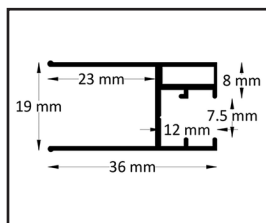

Profilo vetro fisso