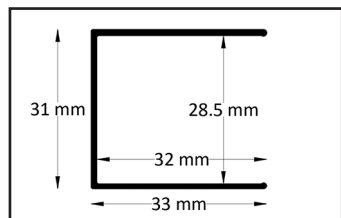

Laneri[®]

sanitary ware

c/da Misericordia snc
94100 Enna Italy
www.laneribagni.it

Texas[®]

Porta doccia tipo "Saloon" con due ante ad apertura dentro/fuori, realizzata in vetro 6mm. Regolaggio manuale dei profili a muro di 2 cm per lato.

- Telaio in alluminio cromato
- Vetro trasparente temperato
- Sistema di sollevamento ante rotanti

TABELLA MISURE_mm

PORTA	A	B	C
670	640-680	510	260
700	670-710	540	275
750	720-760	590	300
800	770-810	640	325
850	820-860	690	350
850-880	850-890	720	365
900	870-910	740	375
950	920-960	790	400
1000	970-1010	840	425
1050	1020-1060	890	450
1100	1070-1110	940	475
1150	1120-1160	990	500
1200	1170-1210	1040	525