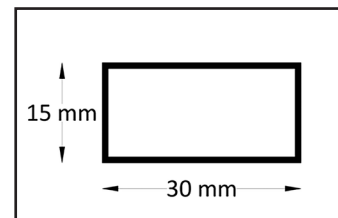

Sezione barra di sostegno

Contatti: Ufficio 0935-41353, E-mail: info@laneribagni.it