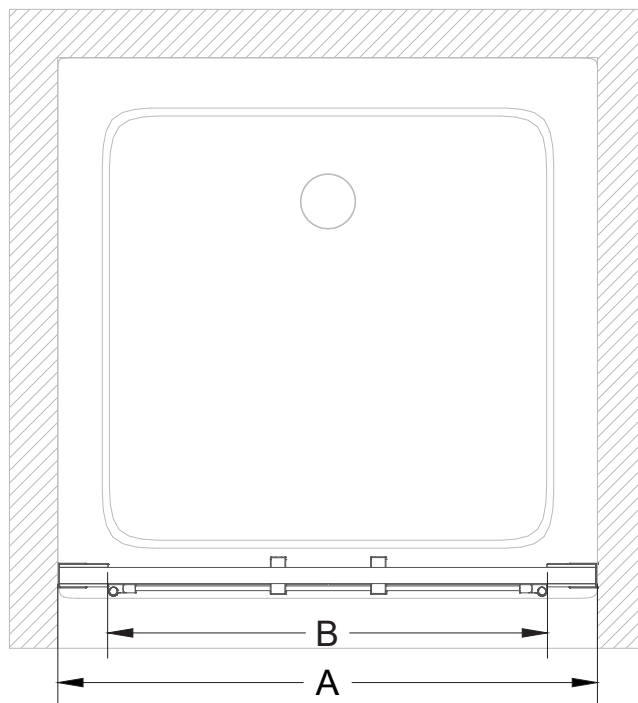

Laneri[®]

sanitary ware

c/da Misericordia snc
94100 Enna Italy
www.laneribagni.it

Texas[®]

Porta doccia tipo "Saloon" con due ante ad apertura dentro/fuori, realizzata in vetro 6mm. Regolaggio manuale dei profili a muro di 2 cm per lato.

- Telaio in alluminio cromato
- Vetro trasparente temperato
- Sistema di sollevamento ante rotanti

TABELLA MISURE_mm

PORTA	A	B	C
670	640-680	510	260
700	670-710	540	275
750	720-760	590	300
800	770-810	640	325
850	820-860	690	350
850-880	850-890	720	365
900	870-910	740	375
950	920-960	790	400
1000	970-1010	840	425
1050	1020-1060	890	450
1100	1070-1110	940	475
1150	1120-1160	990	500
1200	1170-1210	1040	525