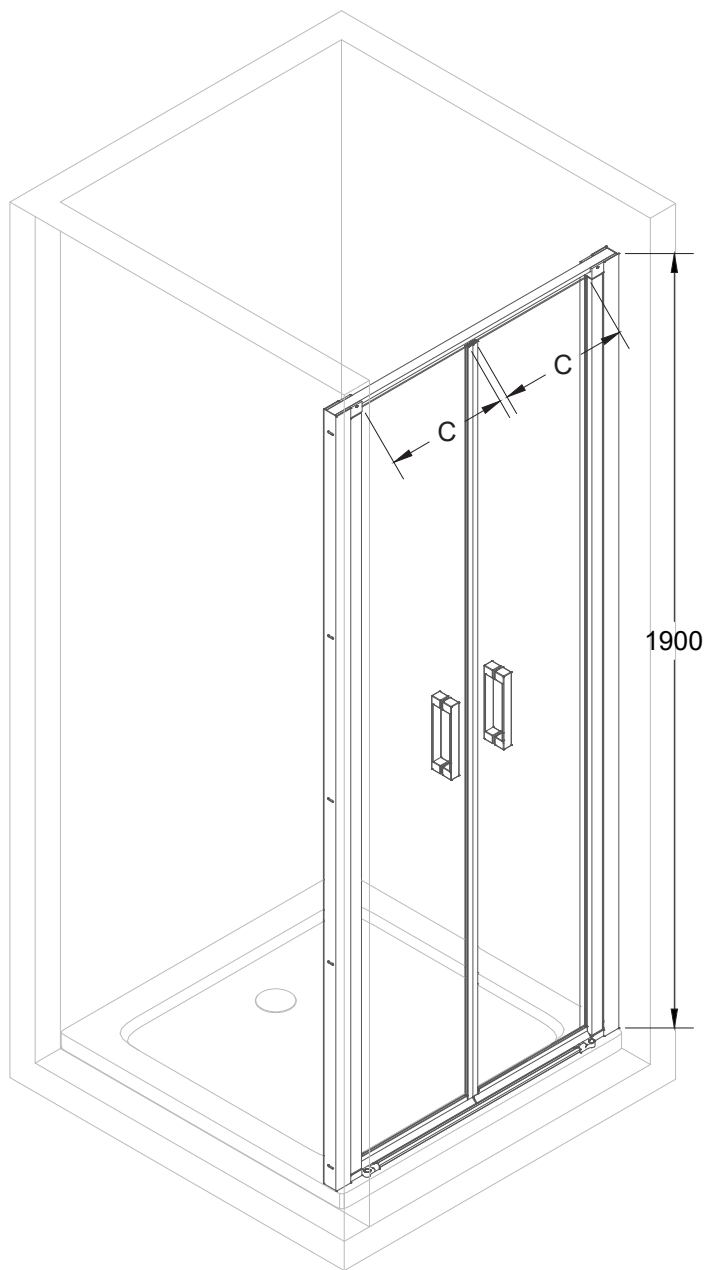

Laneri[®]

sanitary ware

c/da Misericordia snc
94100 Enna Italy
www.laneribagni.it

Texas[®]

Porta doccia tipo "Saloon" con due ante ad apertura dentro/fuori, realizzata in vetro 6mm. Regolaggio manuale dei profili a muro di 2 cm per lato.

- Telaio in alluminio cromato
- Vetro trasparente temperato
- Sistema di sollevamento ante rotanti

TABELLA MISURE_mm

PORTA	A	B	C
670	640-680	510	260
700	670-710	540	275
750	720-760	590	300
800	770-810	640	325
850	820-860	690	350
850-880	850-890	720	365
900	870-910	740	375
950	920-960	790	400
1000	970-1010	840	425
1050	1020-1060	890	450
1100	1070-1110	940	475
1150	1120-1160	990	500
1200	1170-1210	1040	525