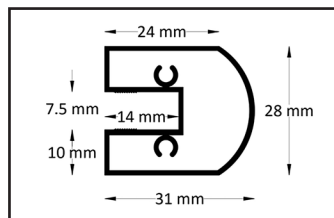

Profilo rotante vetro