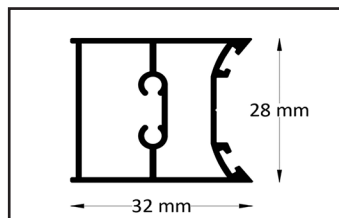

Profilo cerniera