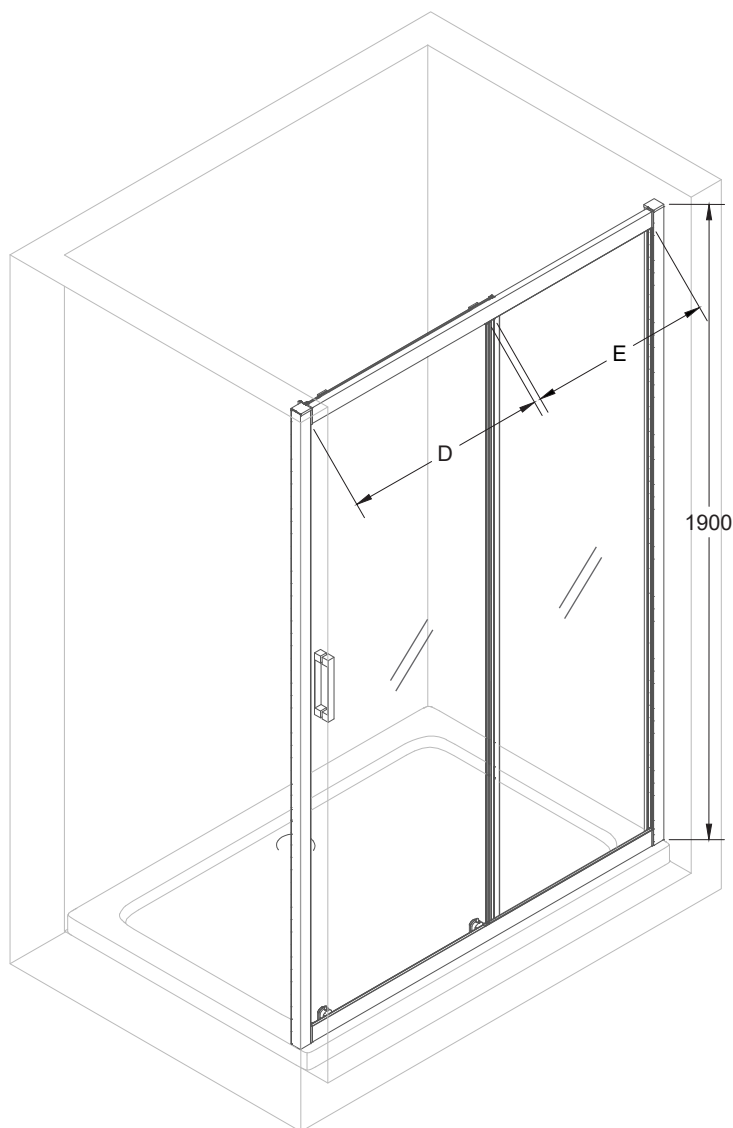

Laneri[®]

sanitary ware

c/da Misericordia snc
94100 Enna Italy
www.laneribagni.it

Seattle[®]

Porta doccia scorrevole per nicchia, realizzata in vetro 6 mm. Regolaggio manuale dei profili a muro di 2,5.

- Telaio in alluminio cromato
- Vetro trasparente temperato
- Reversibile
- Ruote inferiori sganciabili

TABELLA MISURE_mm

PORTA	A	B	C	D	E
1000	950 - 1000	410	870	475	400
1050	1000 - 1050	410	920	525	450
1100	1050 - 1100	460	970	525	450
1150	1100 - 1150	460	1020	575	500
1200	1150 - 1200	510	1070	575	500
1250	1200 - 1250	510	1120	625	550
1300	1250 - 1300	560	1170	625	550
1350	1300 - 1350	560	1220	675	600
1400	1350 - 1400	610	1270	675	600
1450	1400 - 1450	610	1320	725	650
1500	1450 - 1500	660	1370	725	650
1550	1500 - 1550	660	1420	775	700
1600	1550 - 1600	710	1470	775	700
1650	1600 - 1650	710	1520	775	800
1700	1650 - 1700	760	1570	775	800