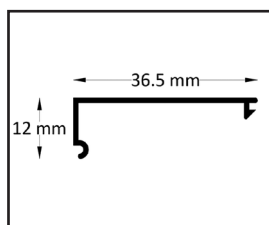

Cover profilo muro