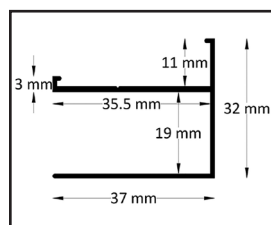

Laneri[®]

sanitary ware

c/da Misericordia snc
94100 Enna Italy
www.laneribagni.it

Seattle[®]

Porta doccia scorrevole per nicchia, realizzata in vetro 6 mm. Regolaggio manuale dei profili a muro di 2,5.

- Telaio in alluminio cromato
- Vetro trasparente temperato
- Reversibile
- Ruote inferiori sganciabili

TABELLA MISURE_mm

PORTA	A	B	C	D	E
1000	950 - 1000	410	870	475	400
1050	1000 - 1050	410	920	525	450
1100	1050 - 1100	460	970	525	450
1150	1100 - 1150	460	1020	575	500
1200	1150 - 1200	510	1070	575	500
1250	1200 - 1250	510	1120	625	550
1300	1250 - 1300	560	1170	625	550
1350	1300 - 1350	560	1220	675	600
1400	1350 - 1400	610	1270	675	600
1450	1400 - 1450	610	1320	725	650
1500	1450 - 1500	660	1370	725	650
1550	1500 - 1550	660	1420	775	700
1600	1550 - 1600	710	1470	775	700
1650	1600 - 1650	710	1520	775	800
1700	1650 - 1700	760	1570	775	800