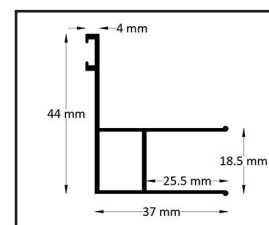

TABELLA MISURE_mm

PORTA	A	B	C	D	E
1000	950 - 1000	410	870	475	400
1050	1000 - 1050	410	920	525	450
1100	1050 - 1100	460	970	525	450
1150	1100 - 1150	460	1020	575	500
1200	1150 - 1200	510	1070	575	500
1250	1200 - 1250	510	1120	625	550
1300	1250 - 1300	560	1170	625	550
1350	1300 - 1350	560	1220	675	600
1400	1350 - 1400	610	1270	675	600
1450	1400 - 1450	610	1320	725	650
1500	1450 - 1500	660	1370	725	650
1550	1500 - 1550	660	1420	775	700
1600	1550 - 1600	710	1470	775	700
1650	1600 - 1650	710	1520	775	800
1700	1650 - 1700	760	1570	775	800

Profilo muro

Cover profilo muro

Profilo vetro fisso

Profilo binario

Profilo chiusura porta

Contatti: Ufficio 0935-41353, E-mail: info@laneribagni.it