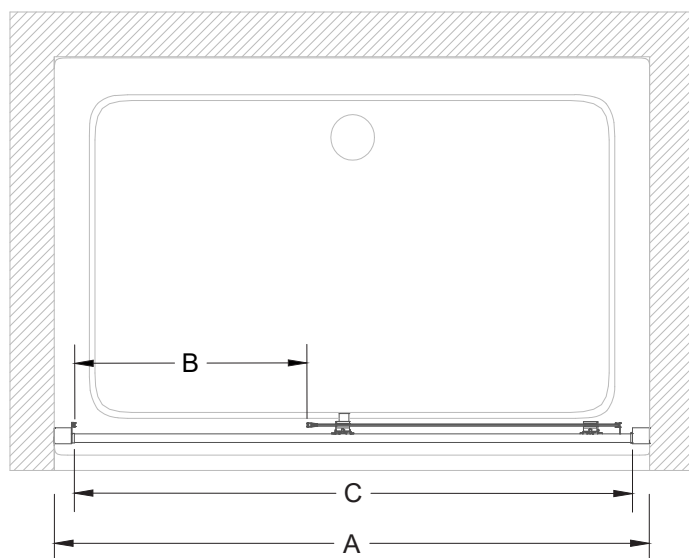

Laneri[®]

sanitary ware

c/da Misericordia snc
94100 Enna Italy
www.laneribagni.it

Seattle[®]

Porta doccia scorrevole per nicchia, realizzata in vetro 6 mm. Regolaggio manuale dei profili a muro di 2,5.

- Telaio in alluminio cromato
- Vetro trasparente temperato
- Reversibile
- Ruote inferiori sganciabili

TABELLA MISURE_mm

PORTA	A	B	C	D	E
1000	950 - 1000	410	870	475	400
1050	1000 - 1050	410	920	525	450
1100	1050 - 1100	460	970	525	450
1150	1100 - 1150	460	1020	575	500
1200	1150 - 1200	510	1070	575	500
1250	1200 - 1250	510	1120	625	550
1300	1250 - 1300	560	1170	625	550
1350	1300 - 1350	560	1220	675	600
1400	1350 - 1400	610	1270	675	600
1450	1400 - 1450	610	1320	725	650
1500	1450 - 1500	660	1370	725	650
1550	1500 - 1550	660	1420	775	700
1600	1550 - 1600	710	1470	775	700
1650	1600 - 1650	710	1520	775	800
1700	1650 - 1700	760	1570	775	800