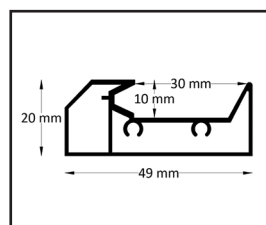

Profilo binario