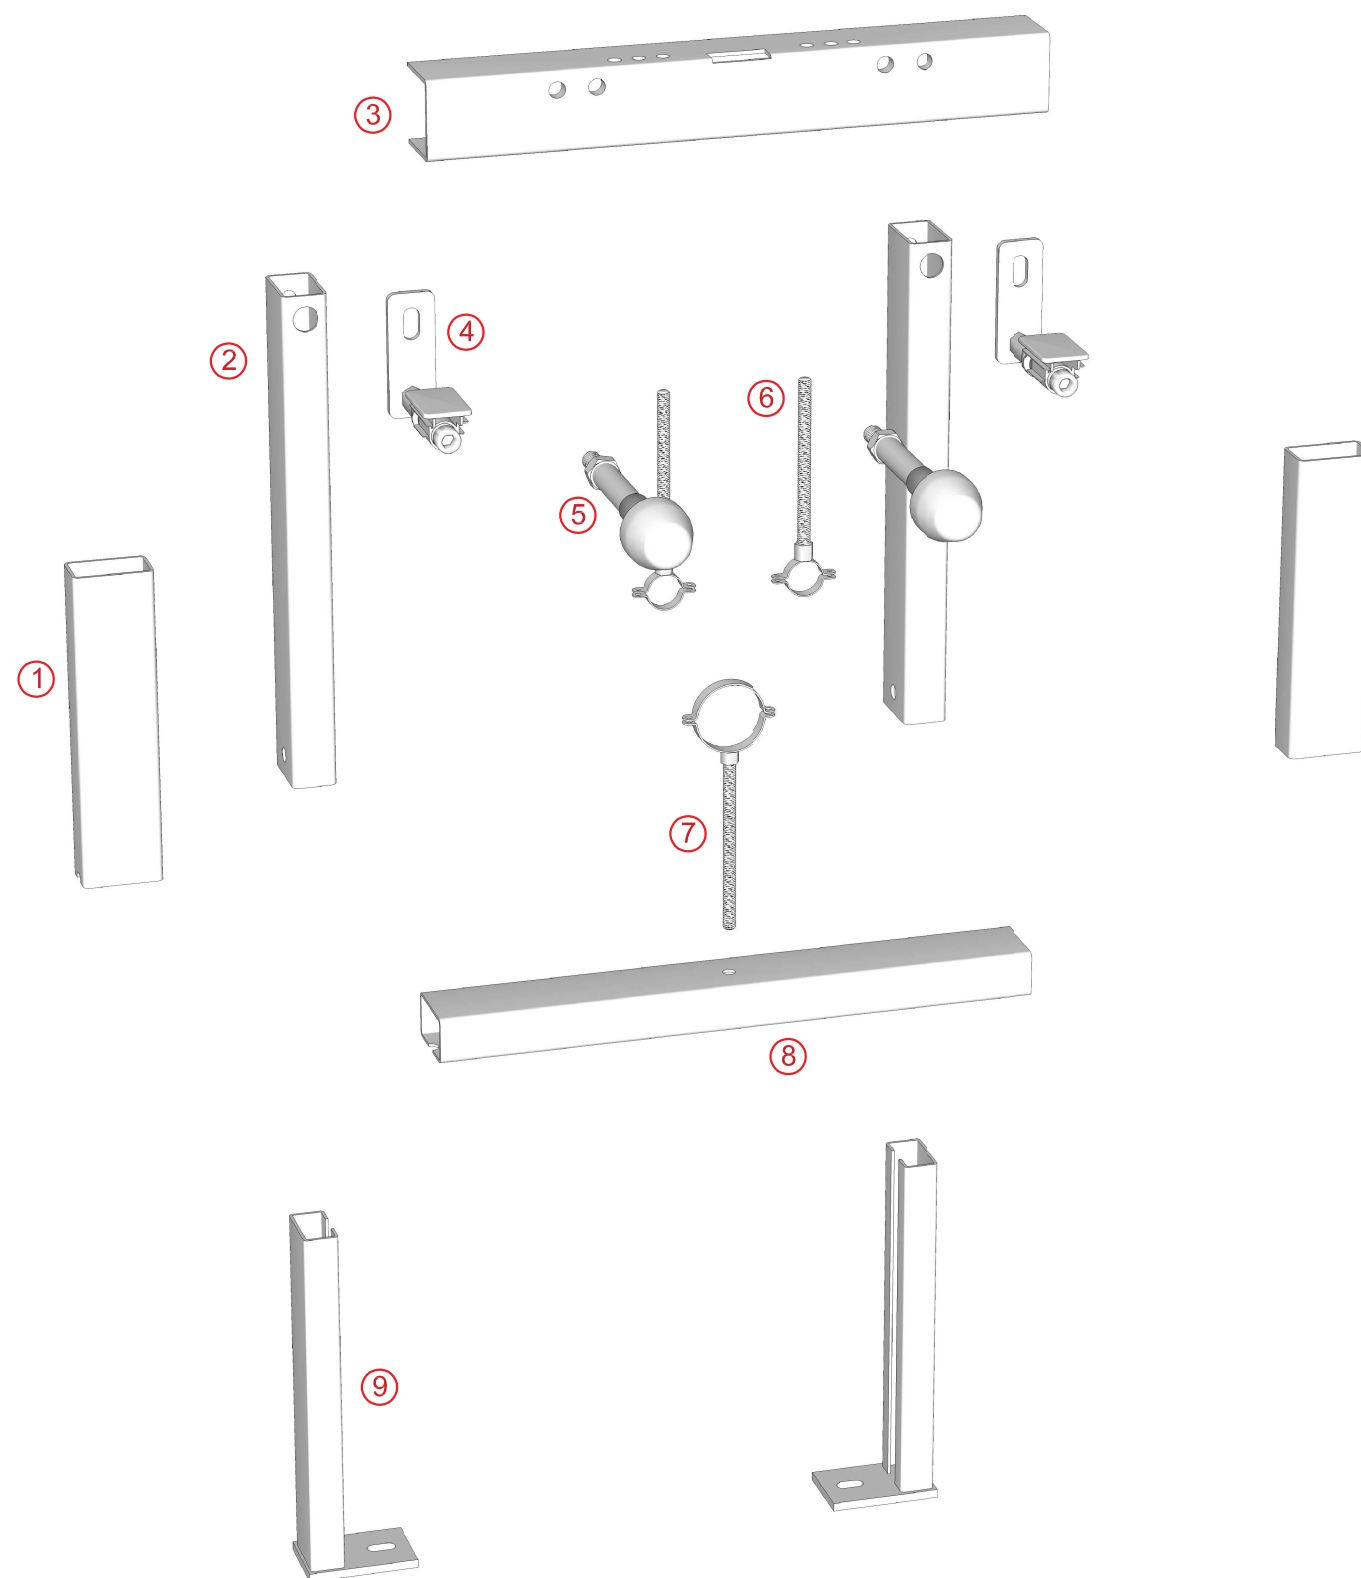

LEGENDA

1. Montanti interni
2. Montanti strutturali
3. Traverso di sostegno staffe bidet
4. Angolari di fissaggio a muro
5. Staffe di sostegno bidet con cappucci copri viti
6. Barre filettate sostegno ingressi acqua
7. Barra filettata sostegno scarico
8. Traverso strutturale inferiore
9. Piedi di appoggio estensibili e regolabili

Laneri
sanitary ware

Telaio da incasso per bidet sospeso