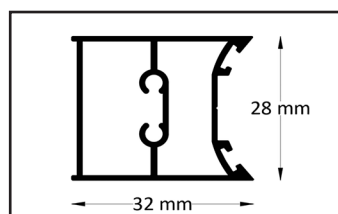

Box doccia tipo "Saloon" con due ante ad apertura dentro/fuori, con parete fissa laterale, realizzata in vetro 6mm. Regolaggio manuale dei profili a muro di 2 cm per lato.

- Telaio in alluminio cromato
- Vetro trasparente temperato
- Sistema di sollevamento ante rotanti

### TABELLA MISURE\_mm

| PORTA   | A         | B    | D   | PARETE FISSA | C          | E   |
|---------|-----------|------|-----|--------------|------------|-----|
| 670     | 640-680   | 510  | 260 | 650          | 625 - 650  | 565 |
| 700     | 670-710   | 540  | 275 | 675          | 650 - 675  | 590 |
| 750     | 720-760   | 590  | 300 | 700          | 675 - 700  | 615 |
| 800     | 770-810   | 640  | 325 | 750          | 725 - 750  | 665 |
| 850     | 820-860   | 690  | 350 | 775          | 750 - 775  | 690 |
| 850-880 | 850-890   | 720  | 365 | 800          | 775 - 800  | 715 |
| 900     | 870-910   | 740  | 375 | 850          | 850 - 875  | 765 |
| 950     | 920-960   | 790  | 400 | 900          | 875 - 900  | 815 |
| 1000    | 970-1010  | 840  | 425 | 1000         | 975 - 1000 | 915 |
| 1050    | 1020-1060 | 890  | 450 |              |            |     |
| 1100    | 1070-1110 | 940  | 475 |              |            |     |
| 1150    | 1120-1160 | 990  | 500 |              |            |     |
| 1200    | 1170-1210 | 1040 | 525 |              |            |     |

Profilo muro parete fissa

Cover profilo muro

Profilo vetro fisso

Profilo angolare

Profilo muro lato porta

Profilo cerniera

Profilo rotante vetro

Sezione barra di sostegno