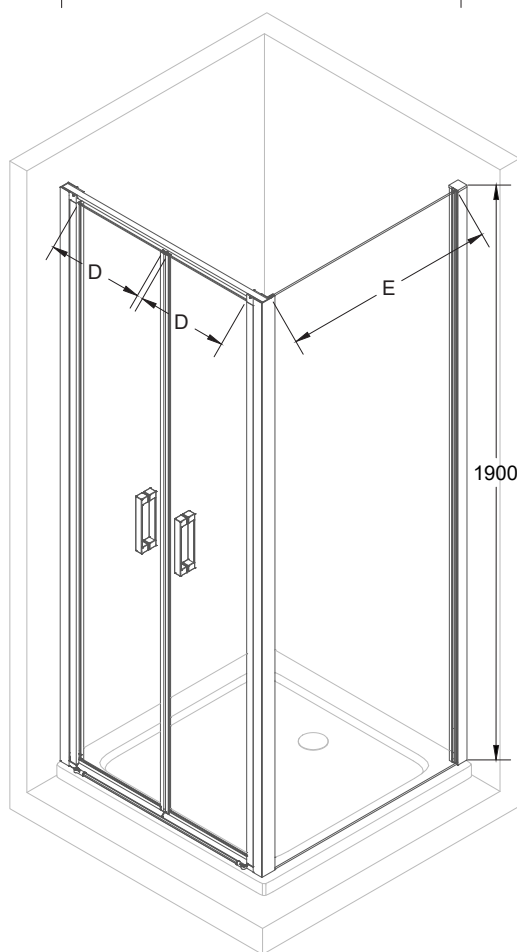

Box doccia tipo "Saloon" con due ante ad apertura dentro/fuori, con parete fissa laterale, realizzata in vetro 6mm. Regolaggio manuale dei profili a muro di 2 cm per lato.

- Telaio in alluminio cromato
- Vetro trasparente temperato
- Sistema di sollevamento ante rotanti

### TABELLA MISURE\_mm

| PORTA   | A         | B    | D   | PARETE FISSA | C          | E   |
|---------|-----------|------|-----|--------------|------------|-----|
| 670     | 640-680   | 510  | 260 | 650          | 625 - 650  | 565 |
| 700     | 670-710   | 540  | 275 | 675          | 650 - 675  | 590 |
| 750     | 720-760   | 590  | 300 | 700          | 675 - 700  | 615 |
| 800     | 770-810   | 640  | 325 | 750          | 725 - 750  | 665 |
| 850     | 820-860   | 690  | 350 | 775          | 750 - 775  | 690 |
| 850-880 | 850-890   | 720  | 365 | 800          | 775 - 800  | 715 |
| 900     | 870-910   | 740  | 375 | 850          | 850 - 875  | 765 |
| 950     | 920-960   | 790  | 400 | 900          | 875 - 900  | 815 |
| 1000    | 970-1010  | 840  | 425 | 1000         | 975 - 1000 | 915 |
| 1050    | 1020-1060 | 890  | 450 |              |            |     |
| 1100    | 1070-1110 | 940  | 475 |              |            |     |
| 1150    | 1120-1160 | 990  | 500 |              |            |     |
| 1200    | 1170-1210 | 1040 | 525 |              |            |     |

Profilo muro parete fissa

Cover profilo muro

Profilo vetro fisso

Profilo angolare

Profilo muro lato porta

Profilo cerniera

Profilo rotante vetro

Sezione barra di sostegno