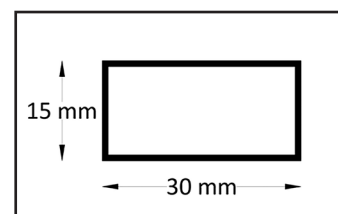

Box doccia tipo "Saloon" con due ante ad apertura dentro/fuori, con parete fissa laterale, realizzata in vetro 6mm. Regolaggio manuale dei profili a muro di 2 cm per lato.

- Telaio in alluminio cromato
- Vetro trasparente temperato
- Sistema di sollevamento ante rotanti

### TABELLA MISURE\_mm

| PORTA   | A         | B    | D   | PARETE FISSA | C          | E   |
|---------|-----------|------|-----|--------------|------------|-----|
| 670     | 640-680   | 510  | 260 | 650          | 625 - 650  | 565 |
| 700     | 670-710   | 540  | 275 | 675          | 650 - 675  | 590 |
| 750     | 720-760   | 590  | 300 | 700          | 675 - 700  | 615 |
| 800     | 770-810   | 640  | 325 | 750          | 725 - 750  | 665 |
| 850     | 820-860   | 690  | 350 | 775          | 750 - 775  | 690 |
| 850-880 | 850-890   | 720  | 365 | 800          | 775 - 800  | 715 |
| 900     | 870-910   | 740  | 375 | 850          | 850 - 875  | 765 |
| 950     | 920-960   | 790  | 400 | 900          | 875 - 900  | 815 |
| 1000    | 970-1010  | 840  | 425 | 1000         | 975 - 1000 | 915 |
| 1050    | 1020-1060 | 890  | 450 |              |            |     |
| 1100    | 1070-1110 | 940  | 475 |              |            |     |
| 1150    | 1120-1160 | 990  | 500 |              |            |     |
| 1200    | 1170-1210 | 1040 | 525 |              |            |     |

Profilo muro parete fissa

Cover profilo muro

Profilo vetro fisso

Profilo angolare

Profilo muro lato porta

Profilo cerniera

Profilo rotante vetro

Sezione barra di sostegno