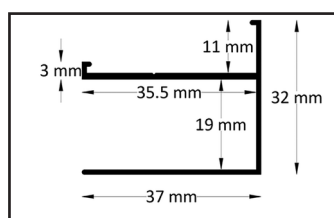

Box doccia tipo "Saloon" con due ante ad apertura dentro/fuori, con parete fissa laterale, realizzata in vetro 6mm. Regolaggio manuale dei profili a muro di 2 cm per lato.

- Telaio in alluminio cromato
- Vetro trasparente temperato
- Sistema di sollevamento ante rotanti

### TABELLA MISURE\_mm

| PORTA   | A         | B    | D   | PARETE FISSA | C          | E   |
|---------|-----------|------|-----|--------------|------------|-----|
| 670     | 640-680   | 510  | 260 | 650          | 625 - 650  | 565 |
| 700     | 670-710   | 540  | 275 | 675          | 650 - 675  | 590 |
| 750     | 720-760   | 590  | 300 | 700          | 675 - 700  | 615 |
| 800     | 770-810   | 640  | 325 | 750          | 725 - 750  | 665 |
| 850     | 820-860   | 690  | 350 | 775          | 750 - 775  | 690 |
| 850-880 | 850-890   | 720  | 365 | 800          | 775 - 800  | 715 |
| 900     | 870-910   | 740  | 375 | 850          | 850 - 875  | 765 |
| 950     | 920-960   | 790  | 400 | 900          | 875 - 900  | 815 |
| 1000    | 970-1010  | 840  | 425 | 1000         | 975 - 1000 | 915 |
| 1050    | 1020-1060 | 890  | 450 |              |            |     |
| 1100    | 1070-1110 | 940  | 475 |              |            |     |
| 1150    | 1120-1160 | 990  | 500 |              |            |     |
| 1200    | 1170-1210 | 1040 | 525 |              |            |     |