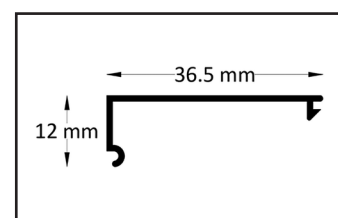

Box doccia tipo "Saloon" con due ante ad apertura dentro/fuori, con parete fissa laterale, realizzata in vetro 6mm. Regolaggio manuale dei profili a muro di 2 cm per lato.

- Telaio in alluminio cromato
- Vetro trasparente temperato
- Sistema di sollevamento ante rotanti

### TABELLA MISURE\_mm

| PORTA   | A         | B    | D   | PARETE FISSA | C          | E   |
|---------|-----------|------|-----|--------------|------------|-----|
| 670     | 640-680   | 510  | 260 | 650          | 625 - 650  | 565 |
| 700     | 670-710   | 540  | 275 | 675          | 650 - 675  | 590 |
| 750     | 720-760   | 590  | 300 | 700          | 675 - 700  | 615 |
| 800     | 770-810   | 640  | 325 | 750          | 725 - 750  | 665 |
| 850     | 820-860   | 690  | 350 | 775          | 750 - 775  | 690 |
| 850-880 | 850-890   | 720  | 365 | 800          | 775 - 800  | 715 |
| 900     | 870-910   | 740  | 375 | 850          | 850 - 875  | 765 |
| 950     | 920-960   | 790  | 400 | 900          | 875 - 900  | 815 |
| 1000    | 970-1010  | 840  | 425 | 1000         | 975 - 1000 | 915 |
| 1050    | 1020-1060 | 890  | 450 |              |            |     |
| 1100    | 1070-1110 | 940  | 475 |              |            |     |
| 1150    | 1120-1160 | 990  | 500 |              |            |     |
| 1200    | 1170-1210 | 1040 | 525 |              |            |     |

Profilo muro parete fissa

Cover profilo muro

Profilo vetro fisso

Profilo angolare

Profilo muro lato porta

Profilo cerniera

Profilo rotante vetro

Sezione barra di sostegno