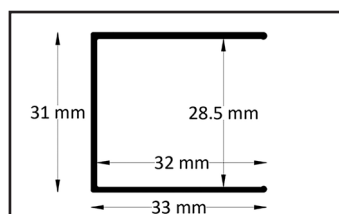

Box doccia tipo "Saloon" con due ante ad apertura dentro/fuori, con parete fissa laterale, realizzata in vetro 6mm. Regolaggio manuale dei profili a muro di 2 cm per lato.

- Telaio in alluminio cromato
- Vetro trasparente temperato
- Sistema di sollevamento ante rotanti

### TABELLA MISURE\_mm

| PORTA   | A         | B    | D   | PARETE FISSA | C          | E   |
|---------|-----------|------|-----|--------------|------------|-----|
| 670     | 640-680   | 510  | 260 | 650          | 625 - 650  | 565 |
| 700     | 670-710   | 540  | 275 | 675          | 650 - 675  | 590 |
| 750     | 720-760   | 590  | 300 | 700          | 675 - 700  | 615 |
| 800     | 770-810   | 640  | 325 | 750          | 725 - 750  | 665 |
| 850     | 820-860   | 690  | 350 | 775          | 750 - 775  | 690 |
| 850-880 | 850-890   | 720  | 365 | 800          | 775 - 800  | 715 |
| 900     | 870-910   | 740  | 375 | 850          | 850 - 875  | 765 |
| 950     | 920-960   | 790  | 400 | 900          | 875 - 900  | 815 |
| 1000    | 970-1010  | 840  | 425 | 1000         | 975 - 1000 | 915 |
| 1050    | 1020-1060 | 890  | 450 |              |            |     |
| 1100    | 1070-1110 | 940  | 475 |              |            |     |
| 1150    | 1120-1160 | 990  | 500 |              |            |     |
| 1200    | 1170-1210 | 1040 | 525 |              |            |     |

Profilo muro parete fissa

Cover profilo muro

Profilo vetro fisso

Profilo angolare

Profilo muro lato porta

Profilo cerniera

Profilo rotante vetro

Sezione barra di sostegno