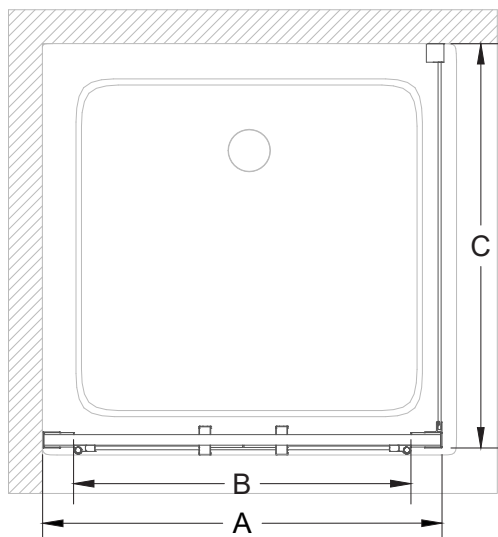

Box doccia tipo "Saloon" con due ante ad apertura dentro/fuori, con parete fissa laterale, realizzata in vetro 6mm. Regolaggio manuale dei profili a muro di 2 cm per lato.

- Telaio in alluminio cromato
- Vetro trasparente temperato
- Sistema di sollevamento ante rotanti

### TABELLA MISURE\_mm

| PORTA   | A         | B    | D   | PARETE FISSA | C          | E   |
|---------|-----------|------|-----|--------------|------------|-----|
| 670     | 640-680   | 510  | 260 | 650          | 625 - 650  | 565 |
| 700     | 670-710   | 540  | 275 | 675          | 650 - 675  | 590 |
| 750     | 720-760   | 590  | 300 | 700          | 675 - 700  | 615 |
| 800     | 770-810   | 640  | 325 | 750          | 725 - 750  | 665 |
| 850     | 820-860   | 690  | 350 | 775          | 750 - 775  | 690 |
| 850-880 | 850-890   | 720  | 365 | 800          | 775 - 800  | 715 |
| 900     | 870-910   | 740  | 375 | 850          | 850 - 875  | 765 |
| 950     | 920-960   | 790  | 400 | 900          | 875 - 900  | 815 |
| 1000    | 970-1010  | 840  | 425 | 1000         | 975 - 1000 | 915 |
| 1050    | 1020-1060 | 890  | 450 |              |            |     |
| 1100    | 1070-1110 | 940  | 475 |              |            |     |
| 1150    | 1120-1160 | 990  | 500 |              |            |     |
| 1200    | 1170-1210 | 1040 | 525 |              |            |     |

Profilo muro parete fissa

Cover profilo muro

Profilo vetro fisso

Profilo angolare

Profilo muro lato porta

Profilo cerniera

Profilo rotante vetro

Sezione barra di sostegno