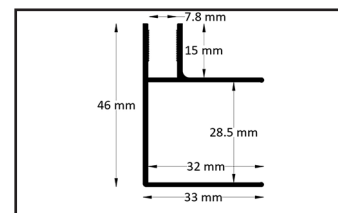

Box doccia tipo "Saloon" con due ante ad apertura dentro/fuori, con parete fissa laterale, realizzata in vetro 6mm. Regolaggio manuale dei profili a muro di 2 cm per lato.

- Telaio in alluminio cromato
- Vetro trasparente temperato
- Sistema di sollevamento ante rotanti

### TABELLA MISURE\_mm

| PORTA   | A         | B    | D   | PARETE FISSA | C          | E   |
|---------|-----------|------|-----|--------------|------------|-----|
| 670     | 640-680   | 510  | 260 | 650          | 625 - 650  | 565 |
| 700     | 670-710   | 540  | 275 | 675          | 650 - 675  | 590 |
| 750     | 720-760   | 590  | 300 | 700          | 675 - 700  | 615 |
| 800     | 770-810   | 640  | 325 | 750          | 725 - 750  | 665 |
| 850     | 820-860   | 690  | 350 | 775          | 750 - 775  | 690 |
| 850-880 | 850-890   | 720  | 365 | 800          | 775 - 800  | 715 |
| 900     | 870-910   | 740  | 375 | 850          | 850 - 875  | 765 |
| 950     | 920-960   | 790  | 400 | 900          | 875 - 900  | 815 |
| 1000    | 970-1010  | 840  | 425 | 1000         | 975 - 1000 | 915 |
| 1050    | 1020-1060 | 890  | 450 |              |            |     |
| 1100    | 1070-1110 | 940  | 475 |              |            |     |
| 1150    | 1120-1160 | 990  | 500 |              |            |     |
| 1200    | 1170-1210 | 1040 | 525 |              |            |     |

Profilo muro parete fissa

Cover profilo muro

Profilo vetro fisso

Profilo angolare

Profilo muro lato porta

Profilo cerniera

Profilo rotante vetro

Sezione barra di sostegno