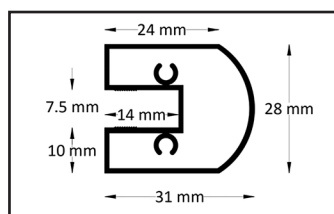

Box doccia tipo "Saloon" con due ante ad apertura dentro/fuori, con parete fissa laterale, realizzata in vetro 6mm. Regolaggio manuale dei profili a muro di 2 cm per lato.

- Telaio in alluminio cromato
- Vetro trasparente temperato
- Sistema di sollevamento ante rotanti

### TABELLA MISURE\_mm

| PORTA   | A         | B    | D   | PARETE FISSA | C          | E   |
|---------|-----------|------|-----|--------------|------------|-----|
| 670     | 640-680   | 510  | 260 | 650          | 625 - 650  | 565 |
| 700     | 670-710   | 540  | 275 | 675          | 650 - 675  | 590 |
| 750     | 720-760   | 590  | 300 | 700          | 675 - 700  | 615 |
| 800     | 770-810   | 640  | 325 | 750          | 725 - 750  | 665 |
| 850     | 820-860   | 690  | 350 | 775          | 750 - 775  | 690 |
| 850-880 | 850-890   | 720  | 365 | 800          | 775 - 800  | 715 |
| 900     | 870-910   | 740  | 375 | 850          | 850 - 875  | 765 |
| 950     | 920-960   | 790  | 400 | 900          | 875 - 900  | 815 |
| 1000    | 970-1010  | 840  | 425 | 1000         | 975 - 1000 | 915 |
| 1050    | 1020-1060 | 890  | 450 |              |            |     |
| 1100    | 1070-1110 | 940  | 475 |              |            |     |
| 1150    | 1120-1160 | 990  | 500 |              |            |     |
| 1200    | 1170-1210 | 1040 | 525 |              |            |     |

Profilo muro parete fissa

Cover profilo muro

Profilo vetro fisso

Profilo angolare

Profilo muro lato porta

Profilo cerniera

Profilo rotante vetro

Sezione barra di sostegno