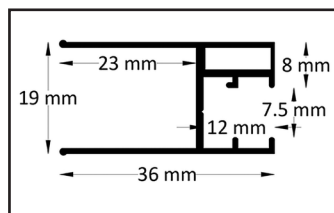

Box doccia tipo "Saloon" con due ante ad apertura dentro/fuori, con parete fissa laterale, realizzata in vetro 6mm. Regolaggio manuale dei profili a muro di 2 cm per lato.

- Telaio in alluminio cromato
- Vetro trasparente temperato
- Sistema di sollevamento ante rotanti

### TABELLA MISURE\_mm

| PORTA   | A         | B    | D   | PARETE FISSA | C          | E   |
|---------|-----------|------|-----|--------------|------------|-----|
| 670     | 640-680   | 510  | 260 | 650          | 625 - 650  | 565 |
| 700     | 670-710   | 540  | 275 | 675          | 650 - 675  | 590 |
| 750     | 720-760   | 590  | 300 | 700          | 675 - 700  | 615 |
| 800     | 770-810   | 640  | 325 | 750          | 725 - 750  | 665 |
| 850     | 820-860   | 690  | 350 | 775          | 750 - 775  | 690 |
| 850-880 | 850-890   | 720  | 365 | 800          | 775 - 800  | 715 |
| 900     | 870-910   | 740  | 375 | 850          | 850 - 875  | 765 |
| 950     | 920-960   | 790  | 400 | 900          | 875 - 900  | 815 |
| 1000    | 970-1010  | 840  | 425 | 1000         | 975 - 1000 | 915 |
| 1050    | 1020-1060 | 890  | 450 |              |            |     |
| 1100    | 1070-1110 | 940  | 475 |              |            |     |
| 1150    | 1120-1160 | 990  | 500 |              |            |     |
| 1200    | 1170-1210 | 1040 | 525 |              |            |     |

Profilo muro parete fissa

Cover profilo muro

Profilo vetro fisso

Profilo angolare

Profilo muro lato porta

Profilo cerniera

Profilo rotante vetro

Sezione barra di sostegno