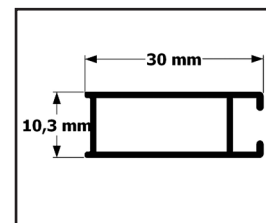

## Caracas<sup>®</sup>

Porta doccia con apertura a libro, realizzata in vetro 6mm. Regolaggio manuale del profilo chiusura di 2 cm, del profilo cerniera 1,5 cm.

- Telaio in alluminio cromato
- Vetro trasparente temperato
- Cerniere in ottone
- Reversibile

TABELLA MISURE\_mm

PORTA	A	B	C	D
600	580 - 615	472	259	229
650	630 - 665	522	284	254
700	680 - 715	572	309	279
750	730 - 765	622	334	304
800	780 - 815	672	359	329
850	830 - 865	722	384	354
900	880 - 915	772	409	379
950	930 - 965	822	434	404
1000	980 - 1015	872	459	429

Profilo muro

Profilo cerniera

Profilo vetro

Profilo muro lato chiusura

Profilo riscontro calamita