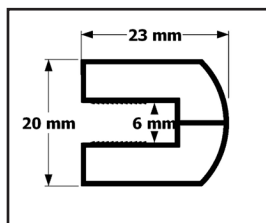

## Caracas<sup>®</sup>

Porta doccia con apertura a libro, realizzata in vetro 6mm. Regolaggio manuale del profilo chiusura di 2 cm, del profilo cerniera 1,5 cm.

- Telaio in alluminio cromato
- Vetro trasparente temperato
- Cerniere in ottone
- Reversibile

TABELLA MISURE\_mm

PORTA	A	B	C	D
600	580 - 615	472	259	229
650	630 - 665	522	284	254
700	680 - 715	572	309	279
750	730 - 765	622	334	304
800	780 - 815	672	359	329
850	830 - 865	722	384	354
900	880 - 915	772	409	379
950	930 - 965	822	434	404
1000	980 - 1015	872	459	429

Profilo muro

Profilo cerniera

Profilo vetro

Profilo muro lato chiusura

Profilo riscontro calamita