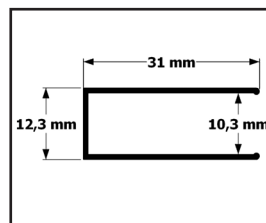

## Caracas<sup>®</sup>

Porta doccia con apertura a libro, realizzata in vetro 6mm. Regolaggio manuale del profilo chiusura di 2 cm, del profilo cerniera 1,5 cm.

- Telaio in alluminio cromato
- Vetro trasparente temperato
- Cerniere in ottone
- Reversibile

TABELLA MISURE\_mm

PORTA	A	B	C	D
600	580 - 615	472	259	229
650	630 - 665	522	284	254
700	680 - 715	572	309	279
750	730 - 765	622	334	304
800	780 - 815	672	359	329
850	830 - 865	722	384	354
900	880 - 915	772	409	379
950	930 - 965	822	434	404
1000	980 - 1015	872	459	429

Profilo muro

Profilo cerniera

Profilo vetro

Profilo muro lato chiusura

Profilo riscontro calamita