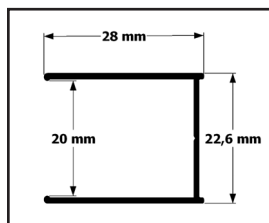

## Caracas<sup>®</sup>

Porta doccia con apertura a libro, realizzata in vetro 6mm. Regolaggio manuale del profilo chiusura di 2 cm, del profilo cerniera 1,5 cm.

- Telaio in alluminio cromato
- Vetro trasparente temperato
- Cerniere in ottone
- Reversibile

TABELLA MISURE\_mm

PORTA	A	B	C	D
600	580 - 615	472	259	229
650	630 - 665	522	284	254
700	680 - 715	572	309	279
750	730 - 765	622	334	304
800	780 - 815	672	359	329
850	830 - 865	722	384	354
900	880 - 915	772	409	379
950	930 - 965	822	434	404
1000	980 - 1015	872	459	429