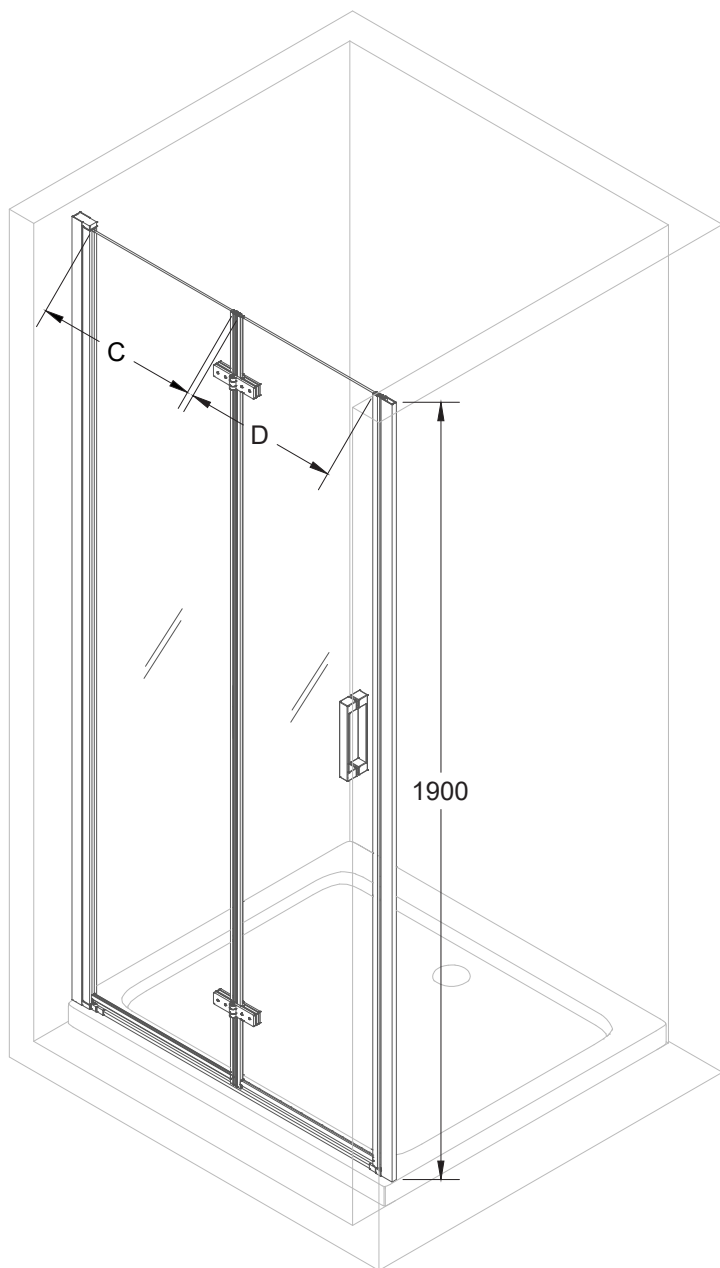

## Caracas<sup>®</sup>

Porta doccia con apertura a libro, realizzata in vetro 6mm. Regolaggio manuale del profilo chiusura di 2 cm, del profilo cerniera 1,5 cm.

- Telaio in alluminio cromato
- Vetro trasparente temperato
- Cerniere in ottone
- Reversibile

TABELLA MISURE\_mm

PORTA	A	B	C	D
600	580 - 615	472	259	229
650	630 - 665	522	284	254
700	680 - 715	572	309	279
750	730 - 765	622	334	304
800	780 - 815	672	359	329
850	830 - 865	722	384	354
900	880 - 915	772	409	379
950	930 - 965	822	434	404
1000	980 - 1015	872	459	429

Profilo muro

Profilo cerniera

Profilo vetro

Profilo muro lato chiusura

Profilo riscontro calamita