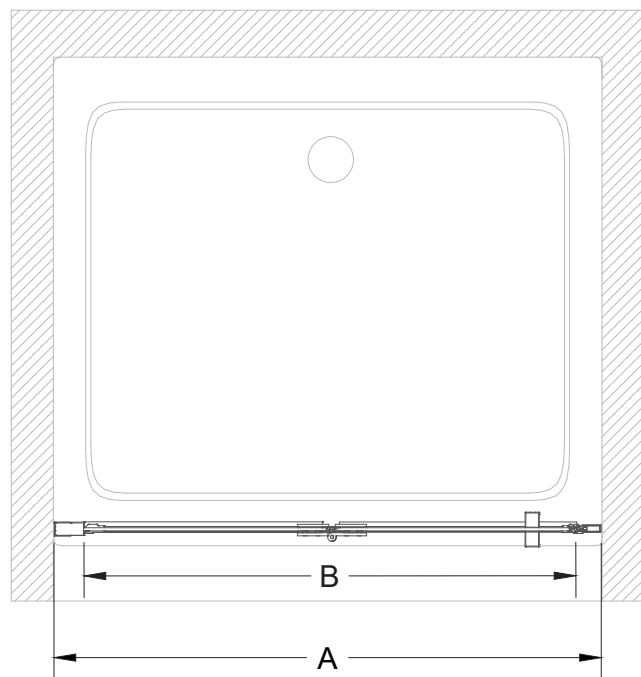

## Caracas<sup>®</sup>

Porta doccia con apertura a libro, realizzata in vetro 6mm. Regolaggio manuale del profilo chiusura di 2 cm, del profilo cerniera 1,5 cm.

- Telaio in alluminio cromato
- Vetro trasparente temperato
- Cerniere in ottone
- Reversibile

TABELLA MISURE\_mm

PORTA	A	B	C	D
600	580 - 615	472	259	229
650	630 - 665	522	284	254
700	680 - 715	572	309	279
750	730 - 765	622	334	304
800	780 - 815	672	359	329
850	830 - 865	722	384	354
900	880 - 915	772	409	379
950	930 - 965	822	434	404
1000	980 - 1015	872	459	429

Profilo muro

Profilo cerniera

Profilo vetro

Profilo muro lato chiusura

Profilo riscontro calamita