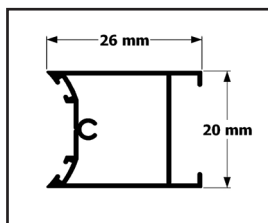

Profilo cerniera