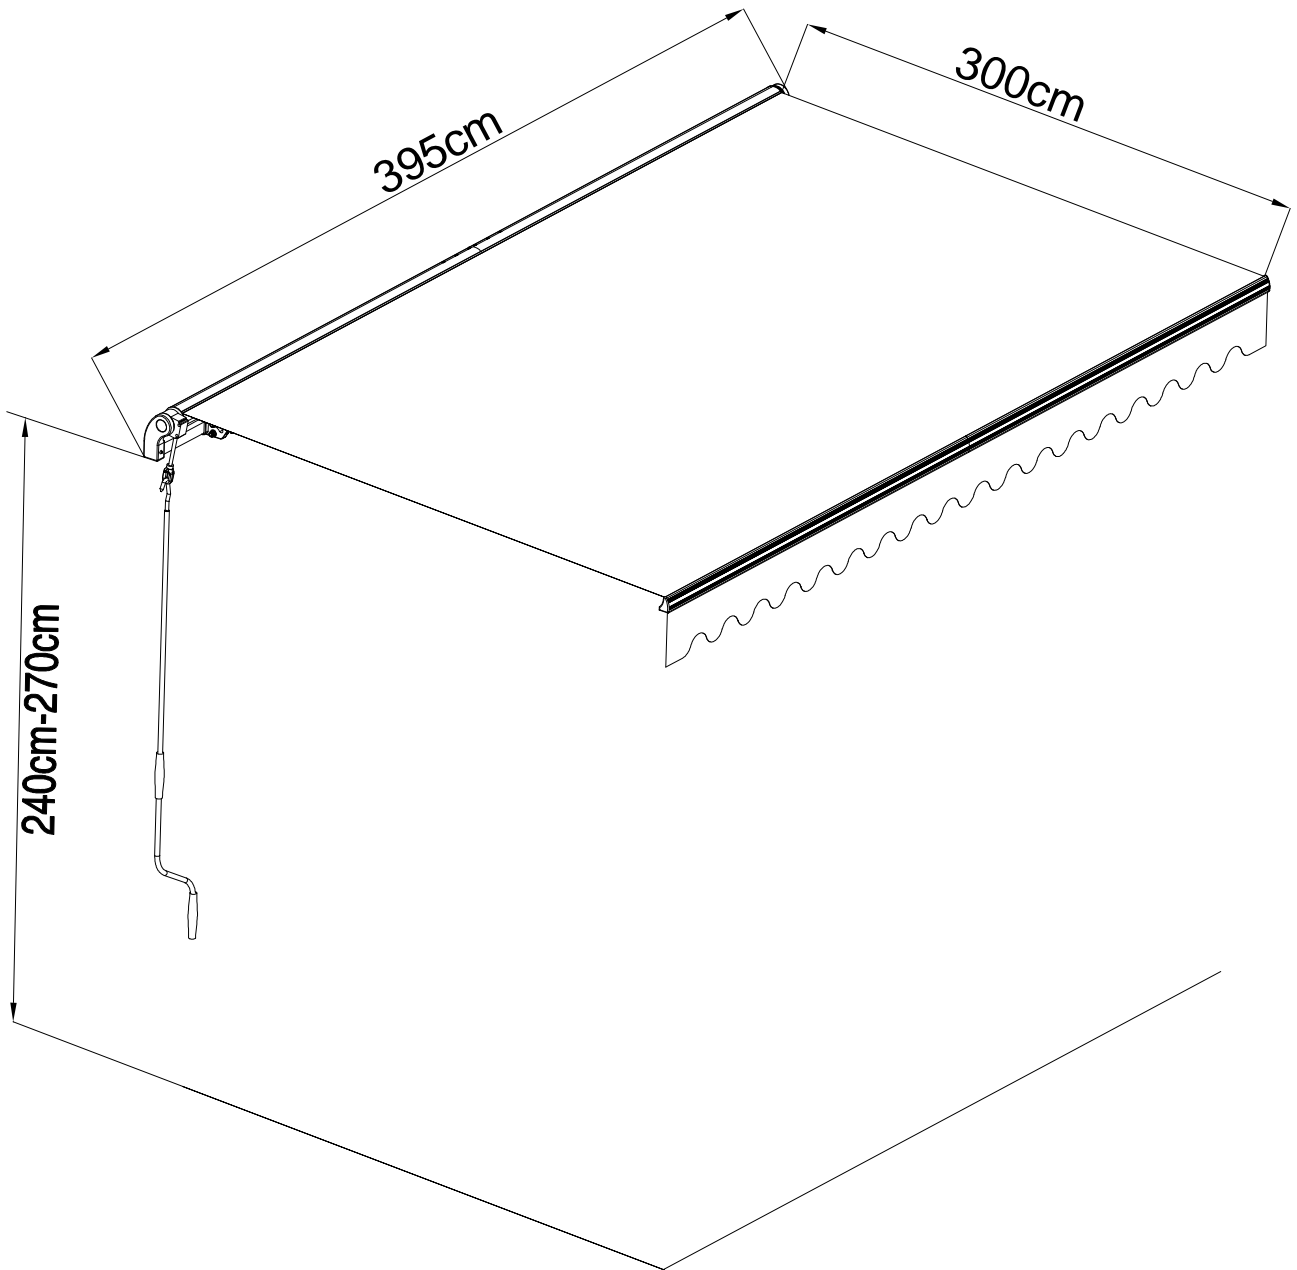

3.95X3m

2023-2024